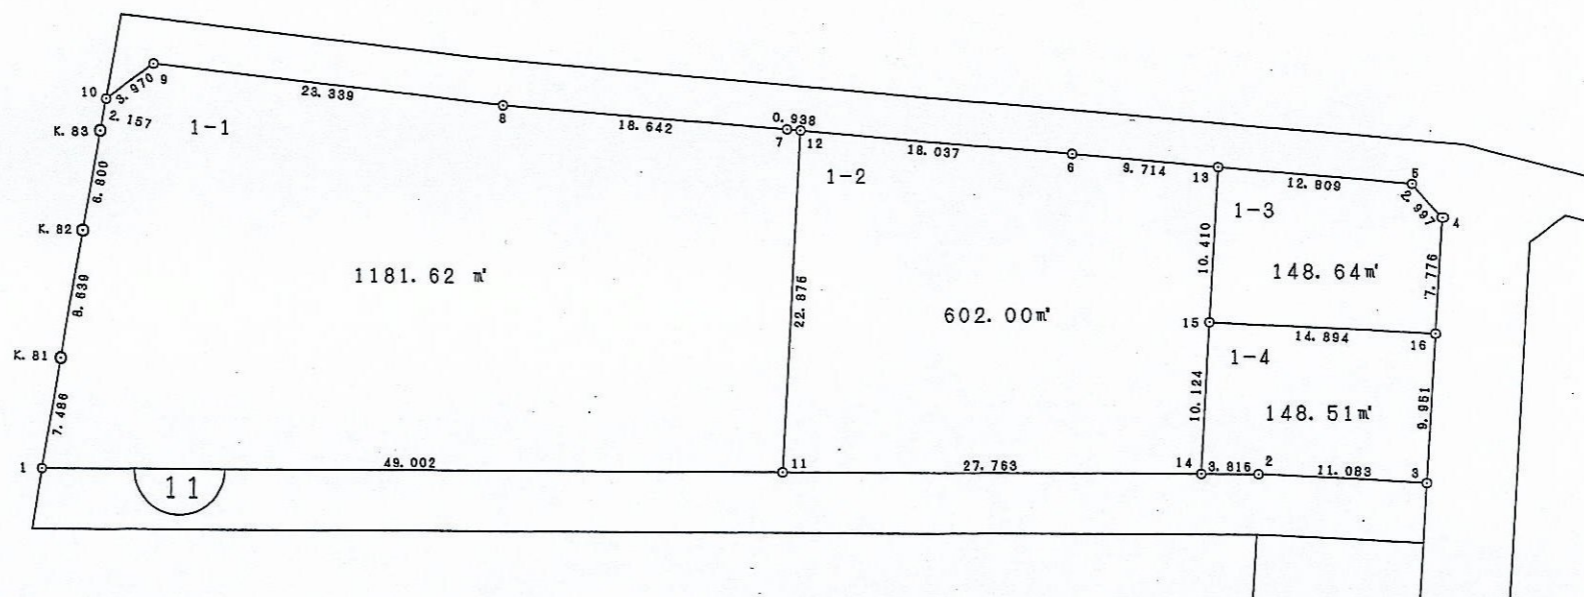

街区番号

11

松戸市関台土地区画整理事業

画地確定図

紙敷一丁目

縮尺 1 : 500