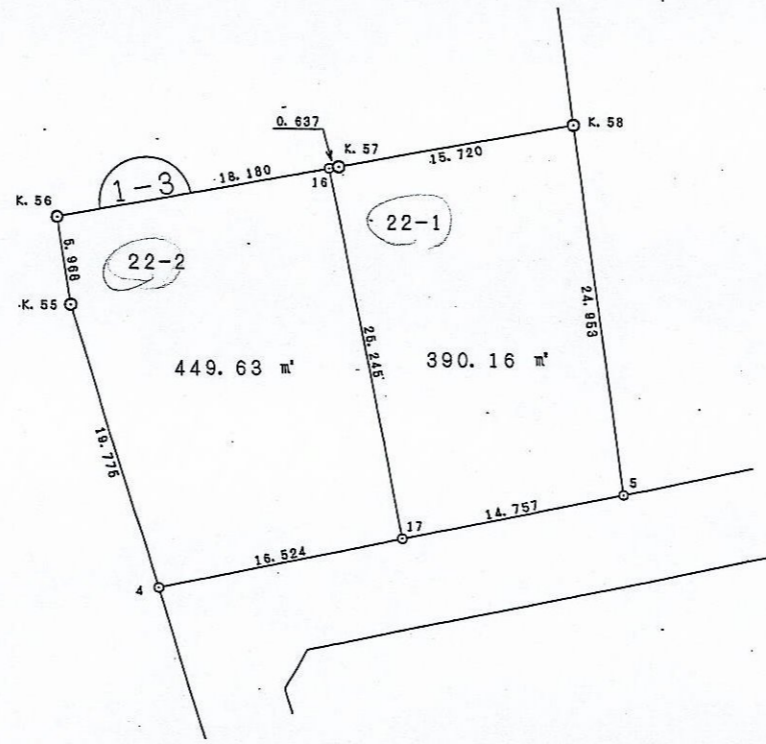

街区番号

1-3

松戸市関台土地区画整理事業

画地確定図

紙敷一丁目

縮尺 1 : 500