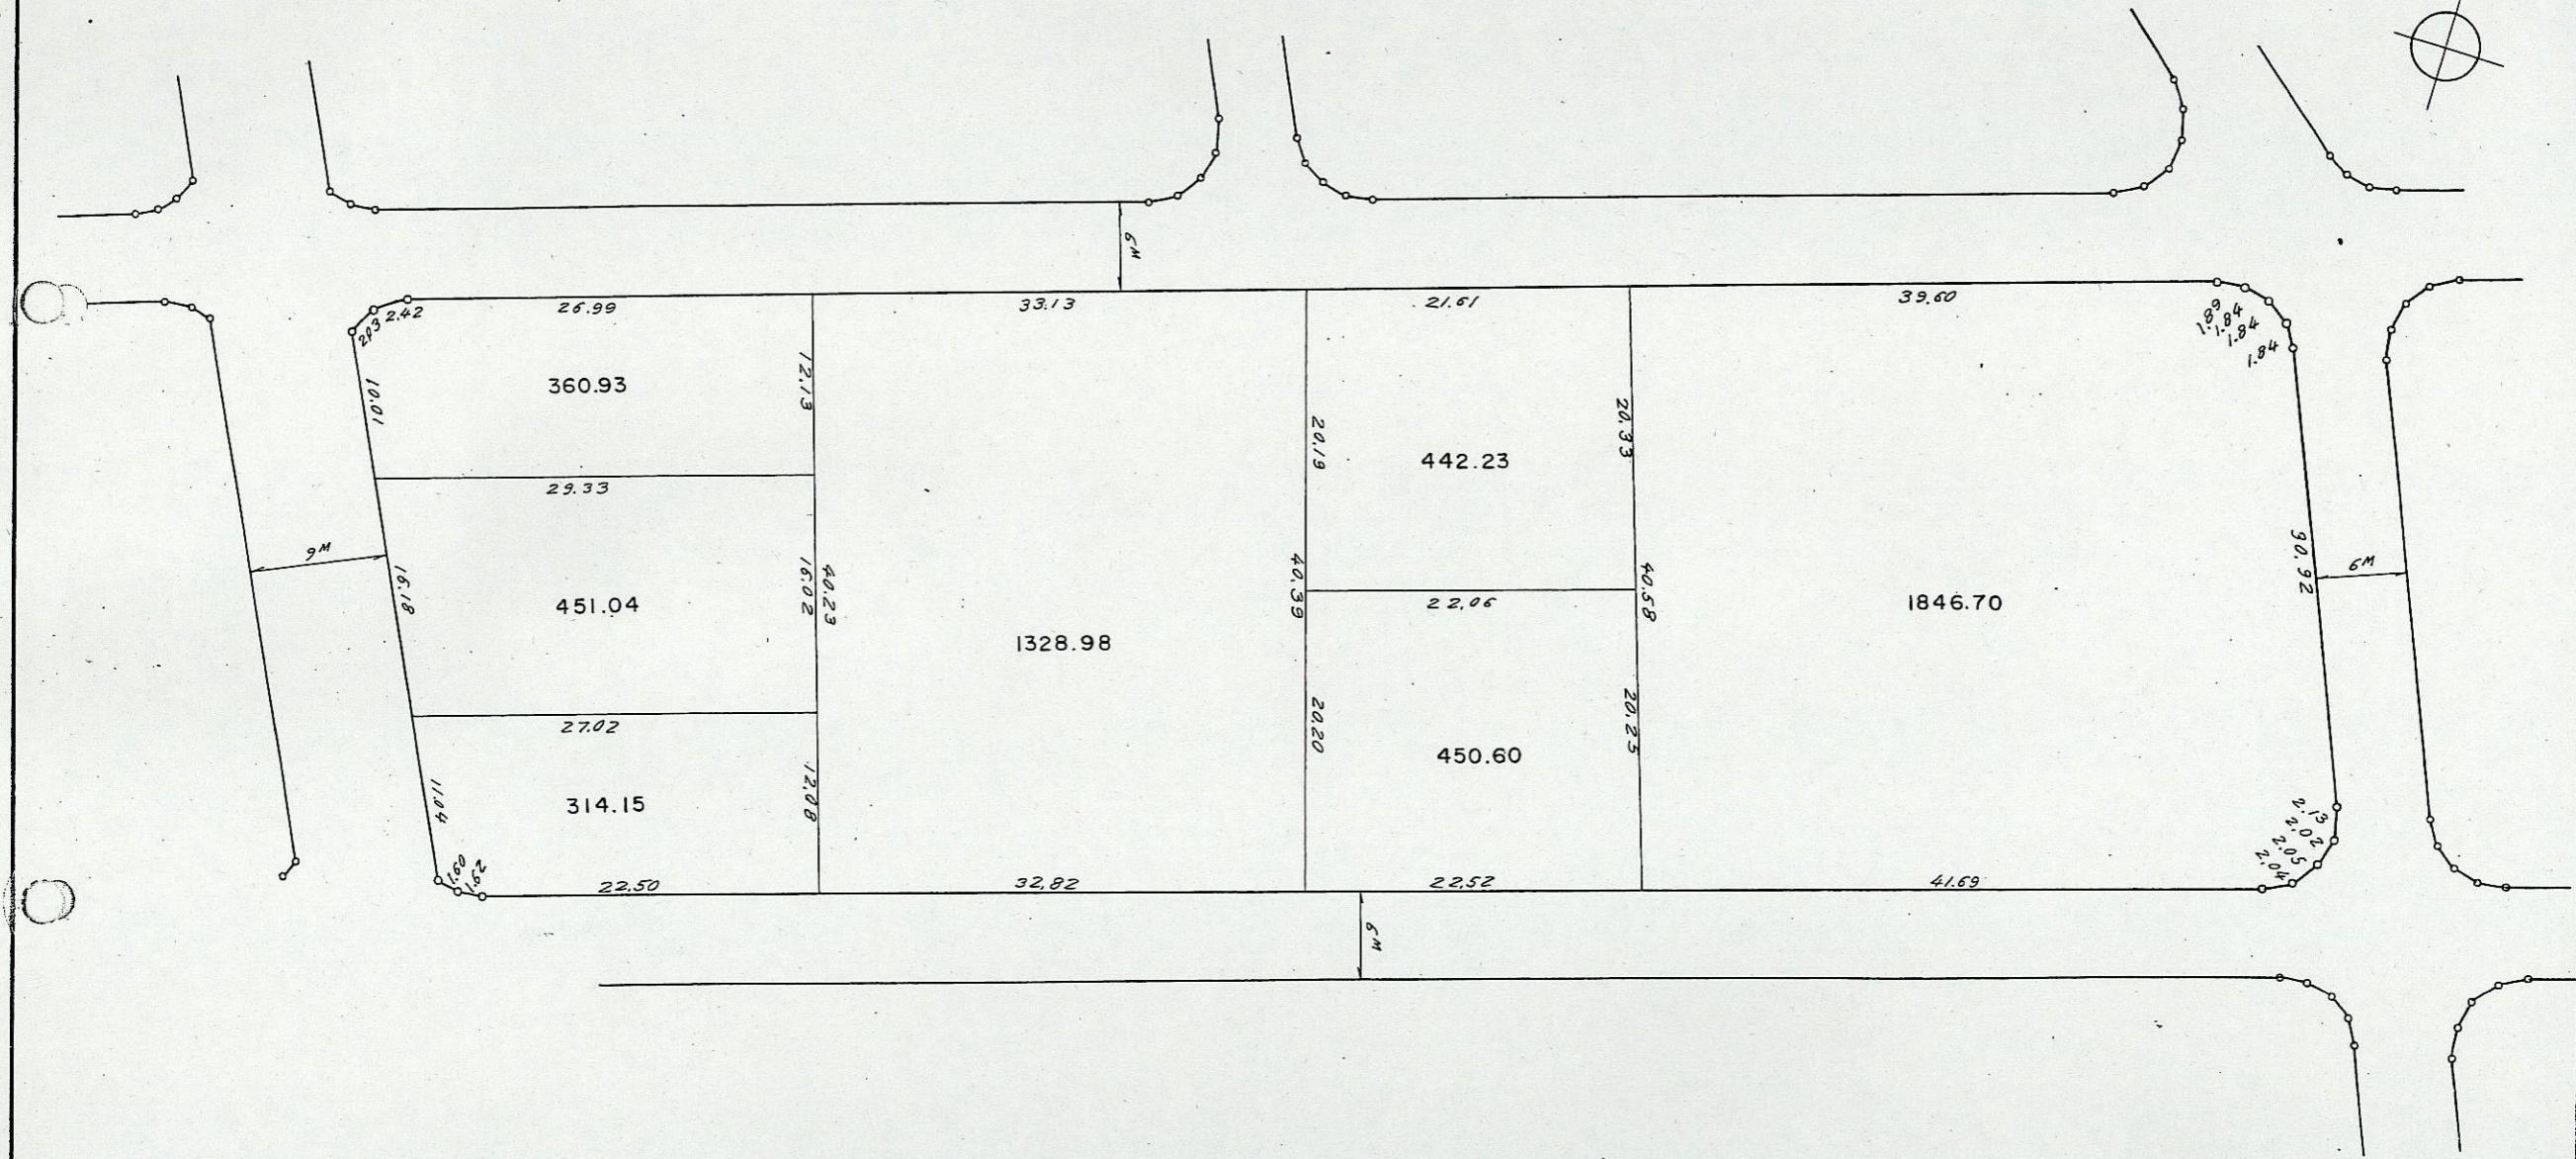

画地確定図 83 街区

縮尺 1 : 500