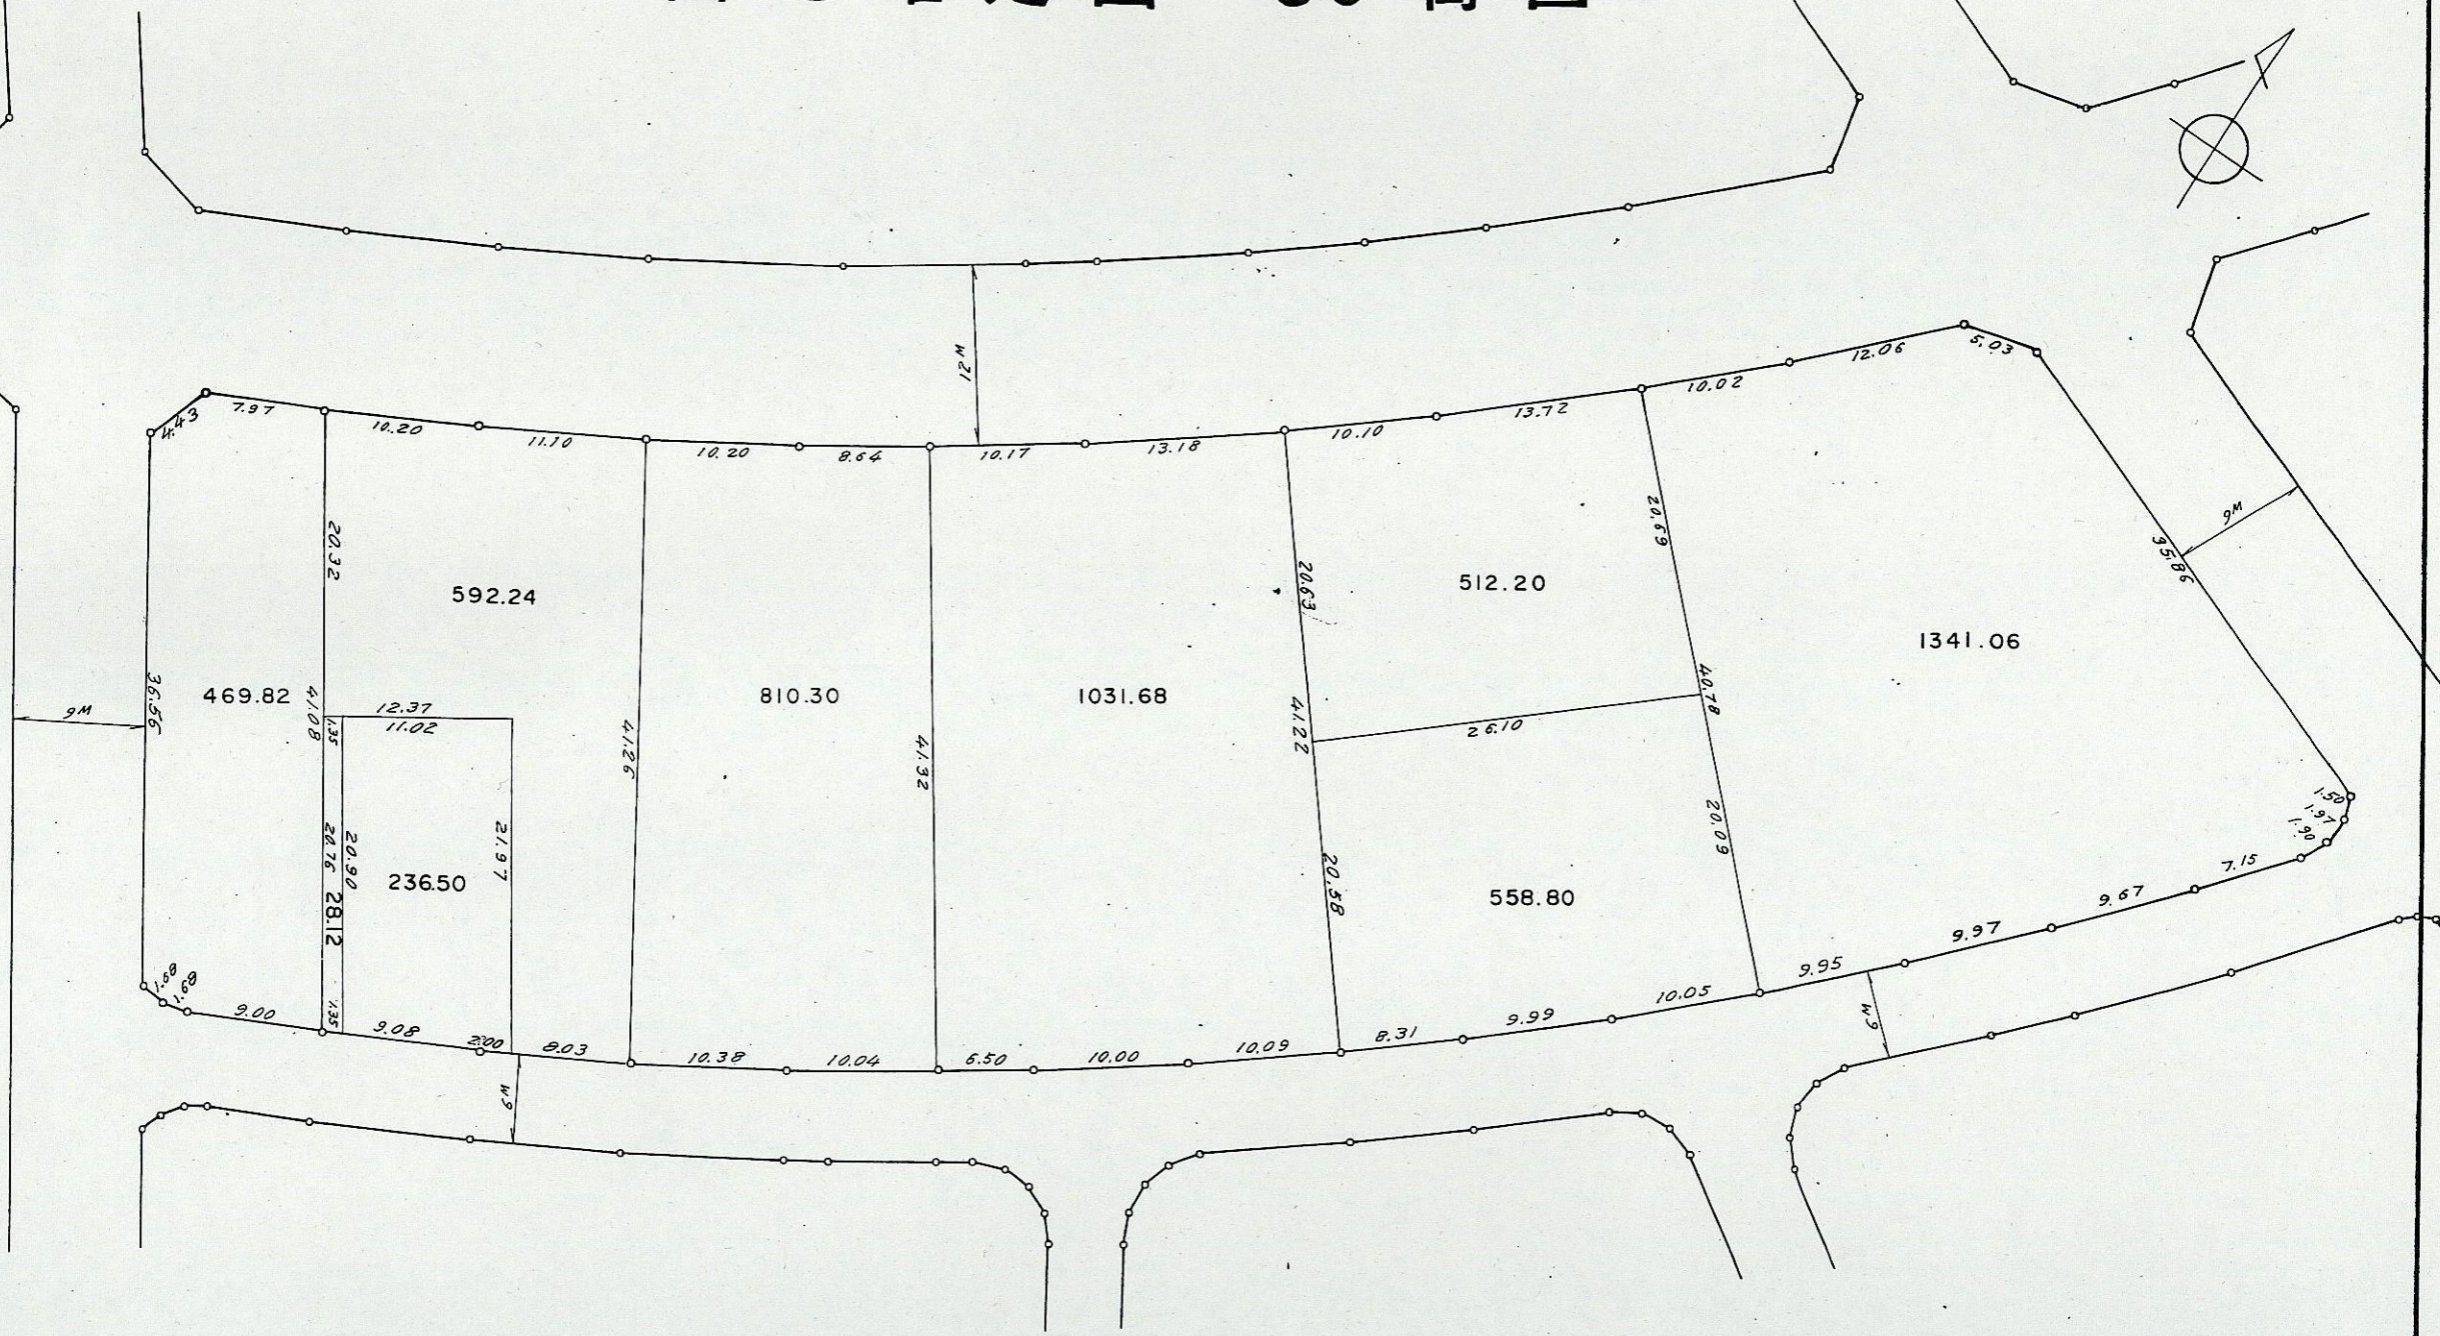

画地確定図 80 街区

縮尺 1 : 500