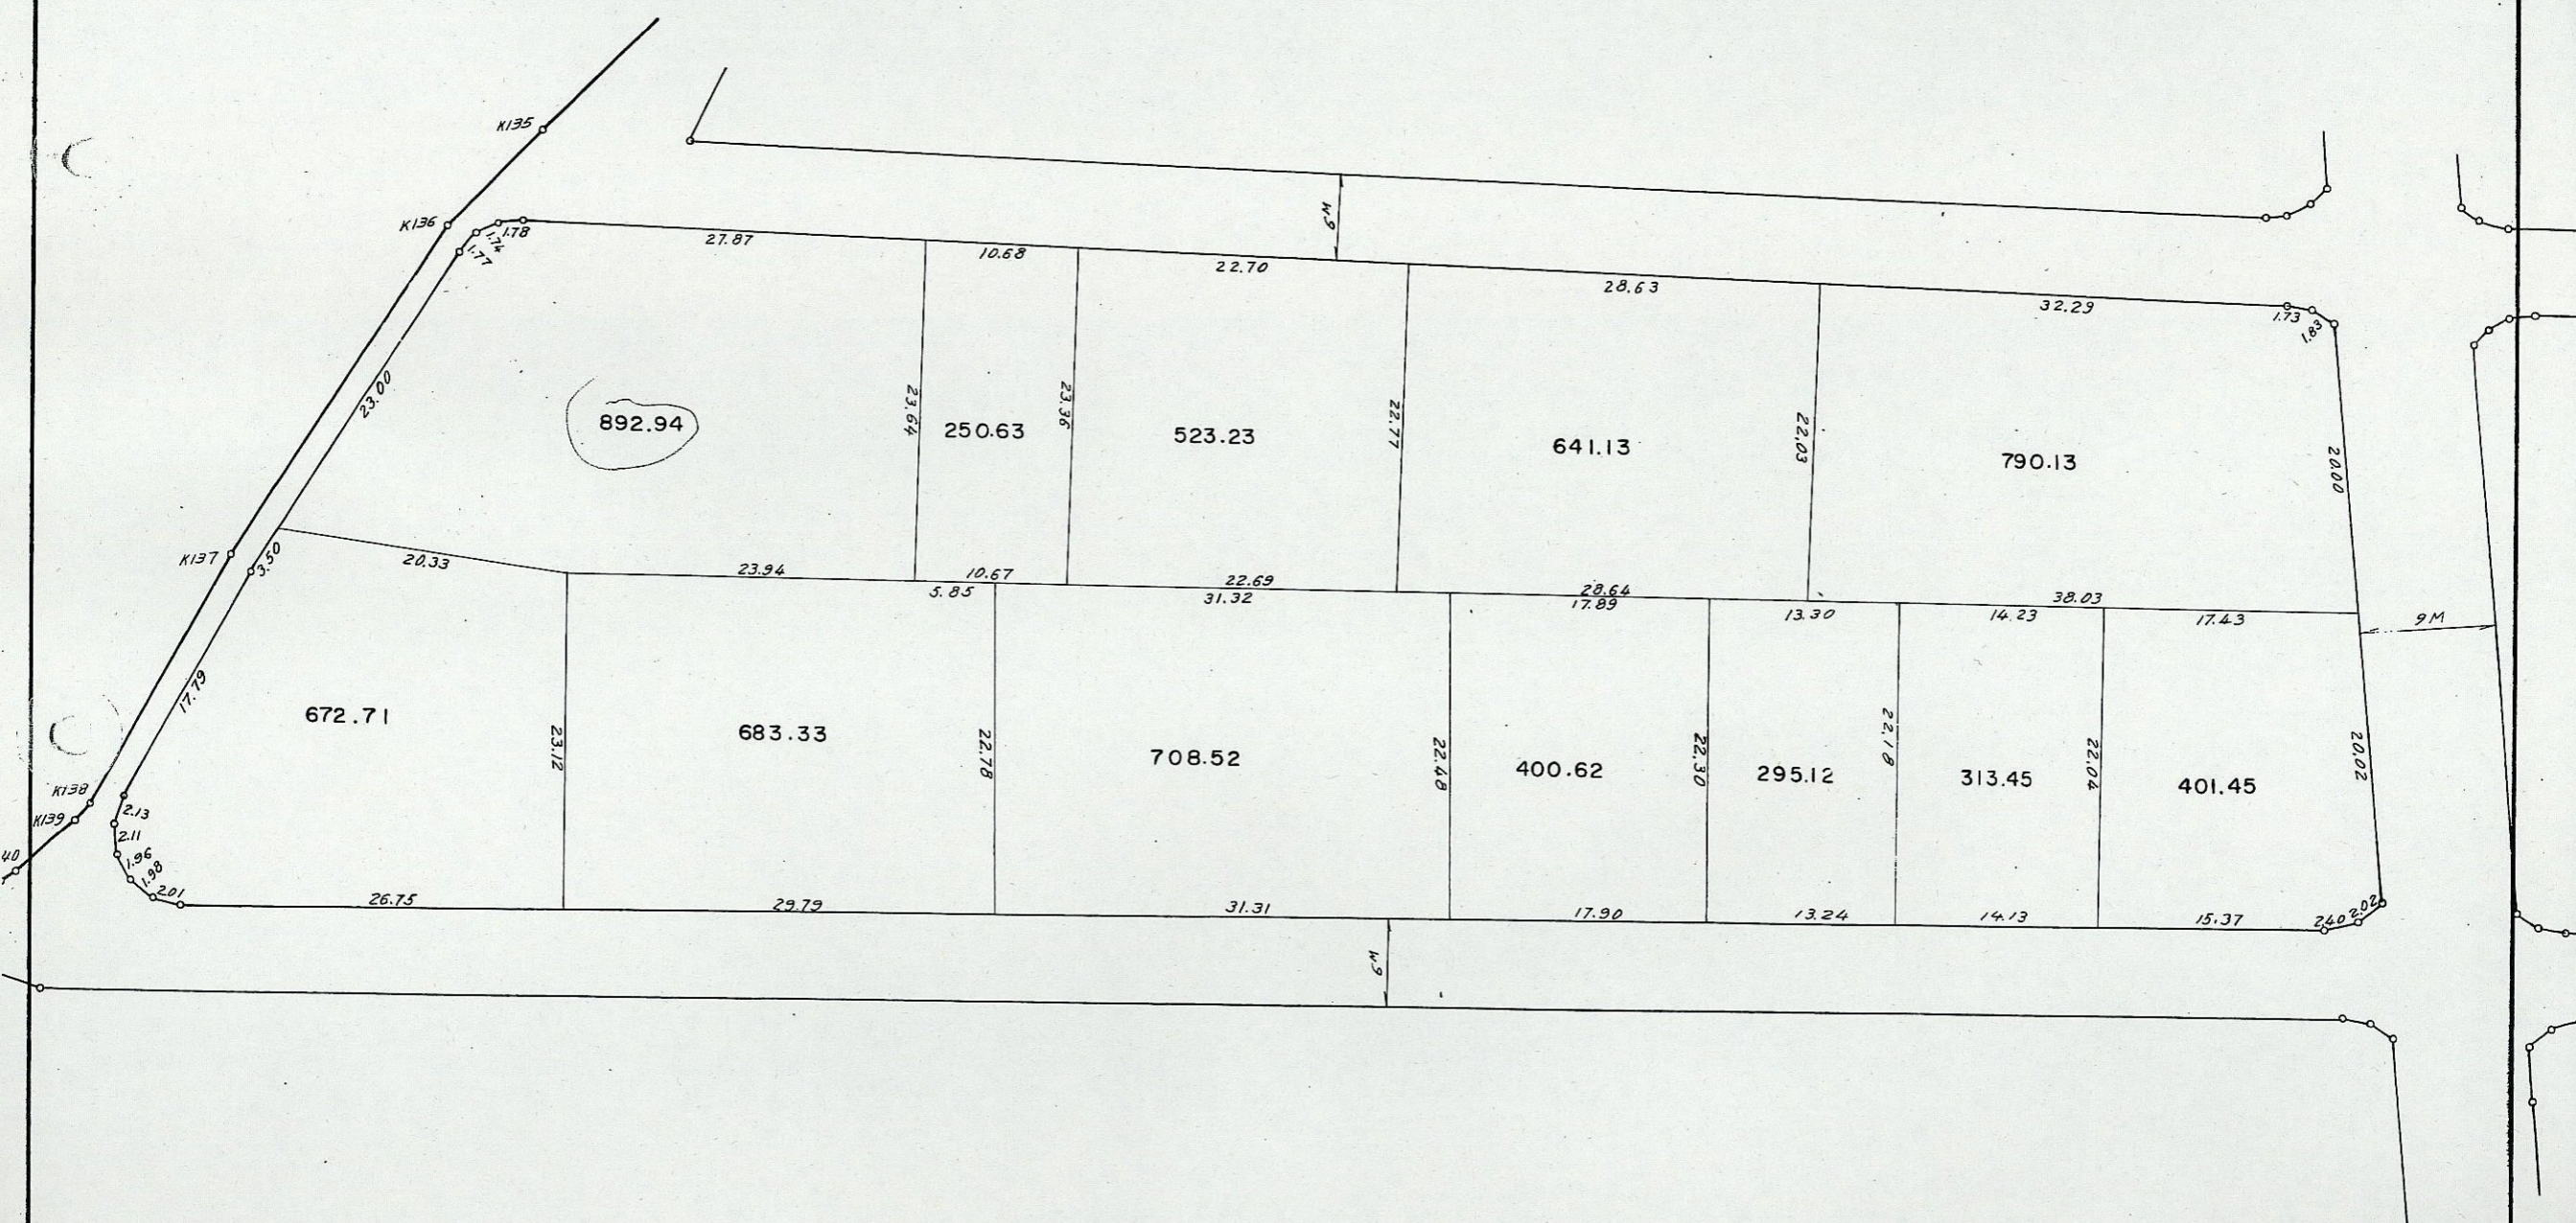

画地確定図 8 街区

縮尺 1 : 500