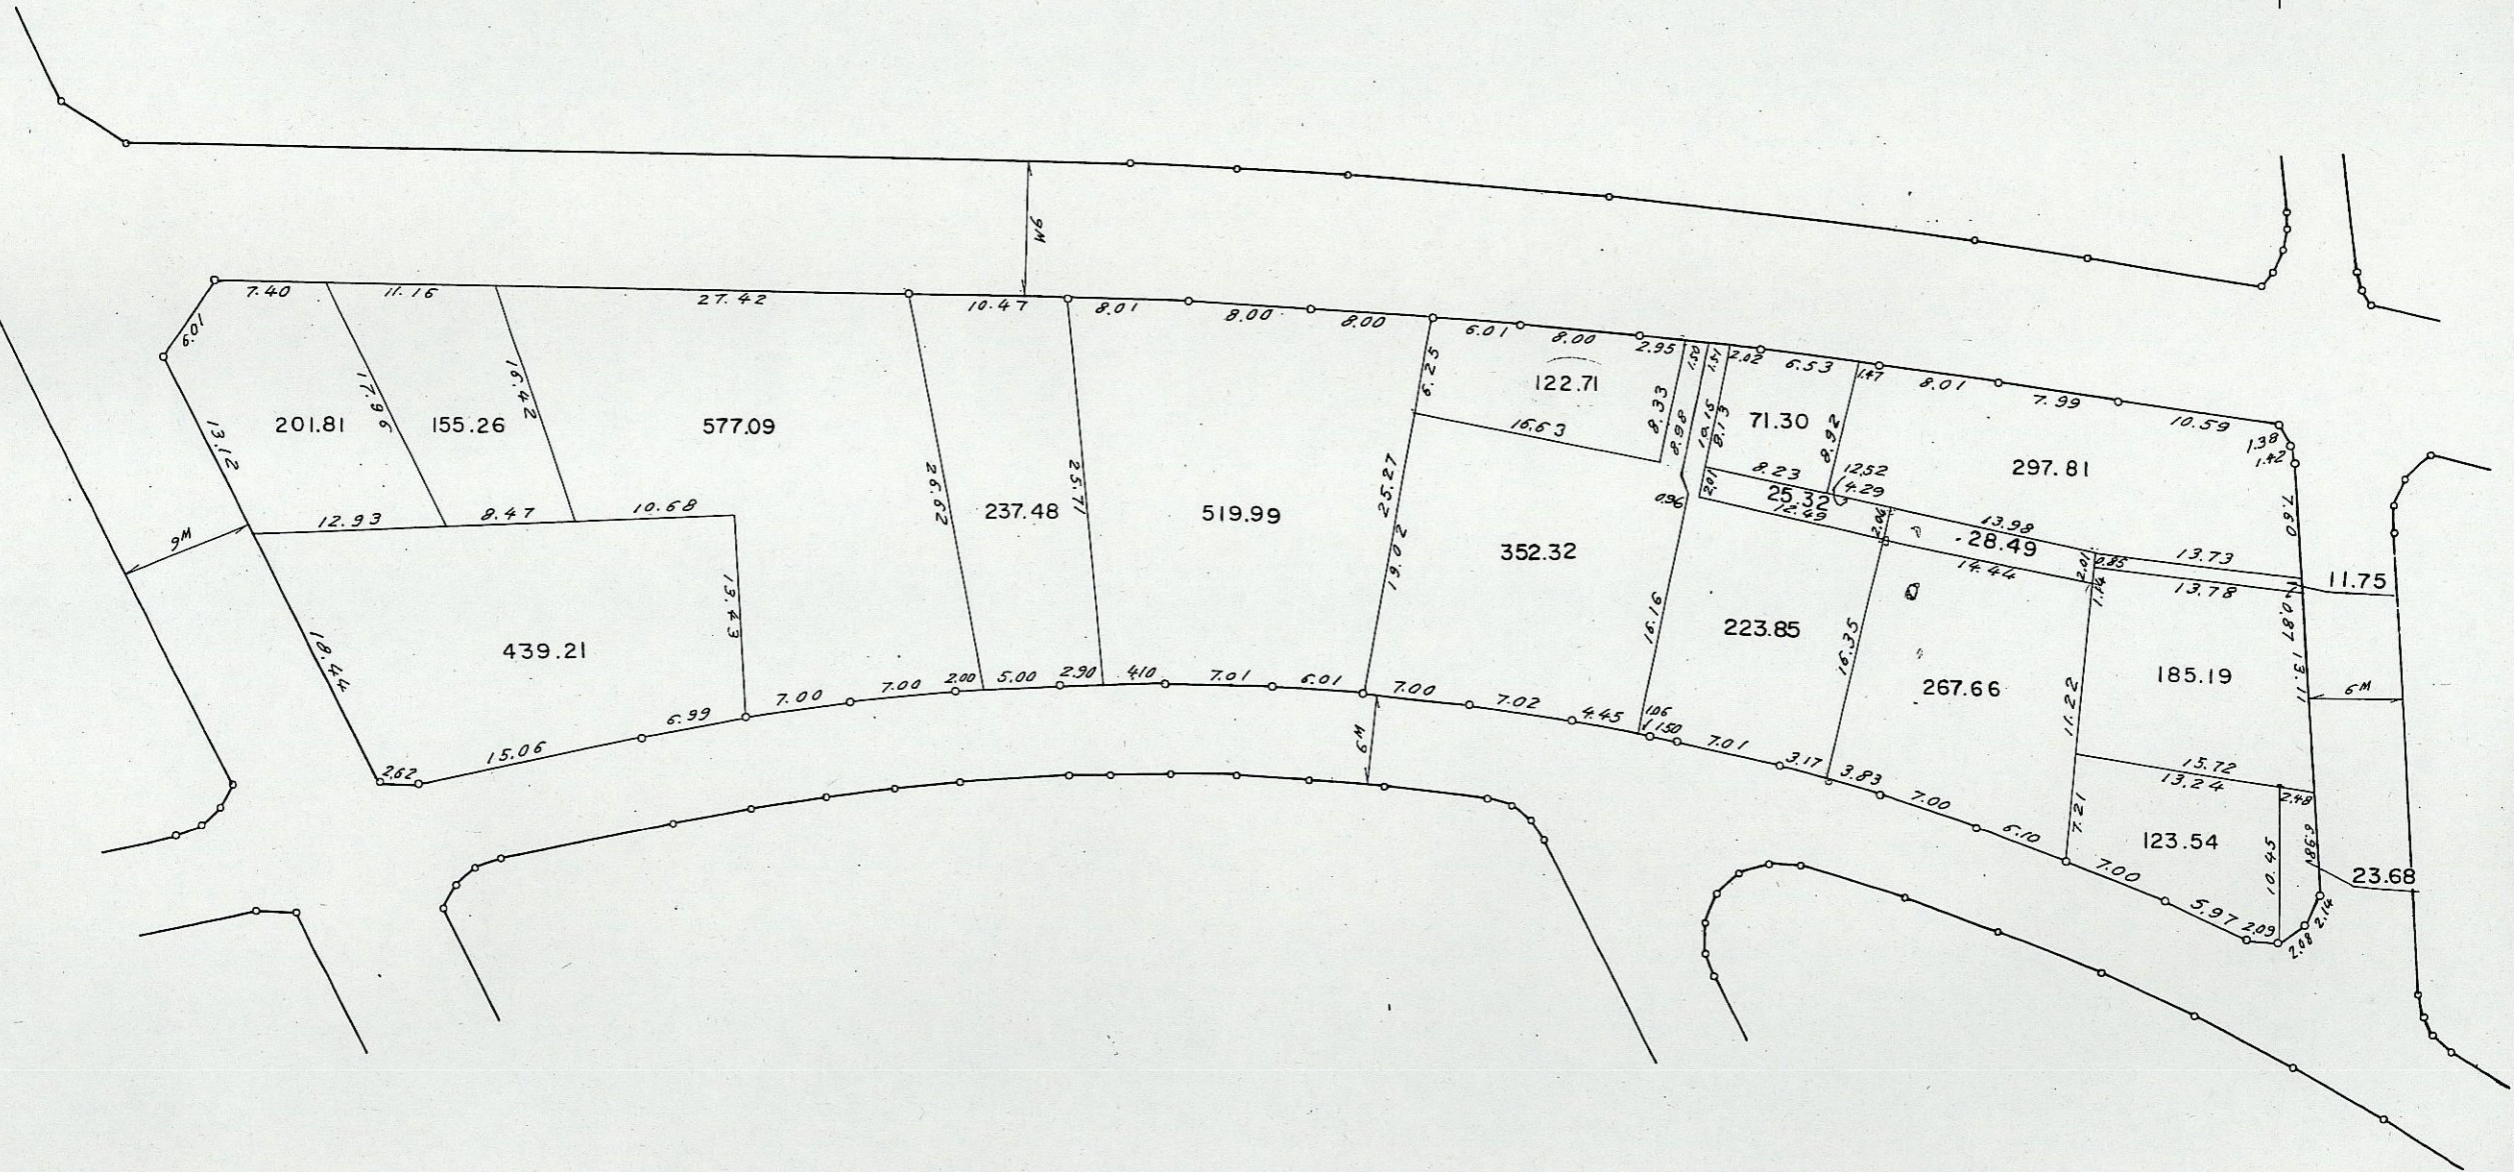

# 画地確定図 74 街区

縮尺 1 : 500