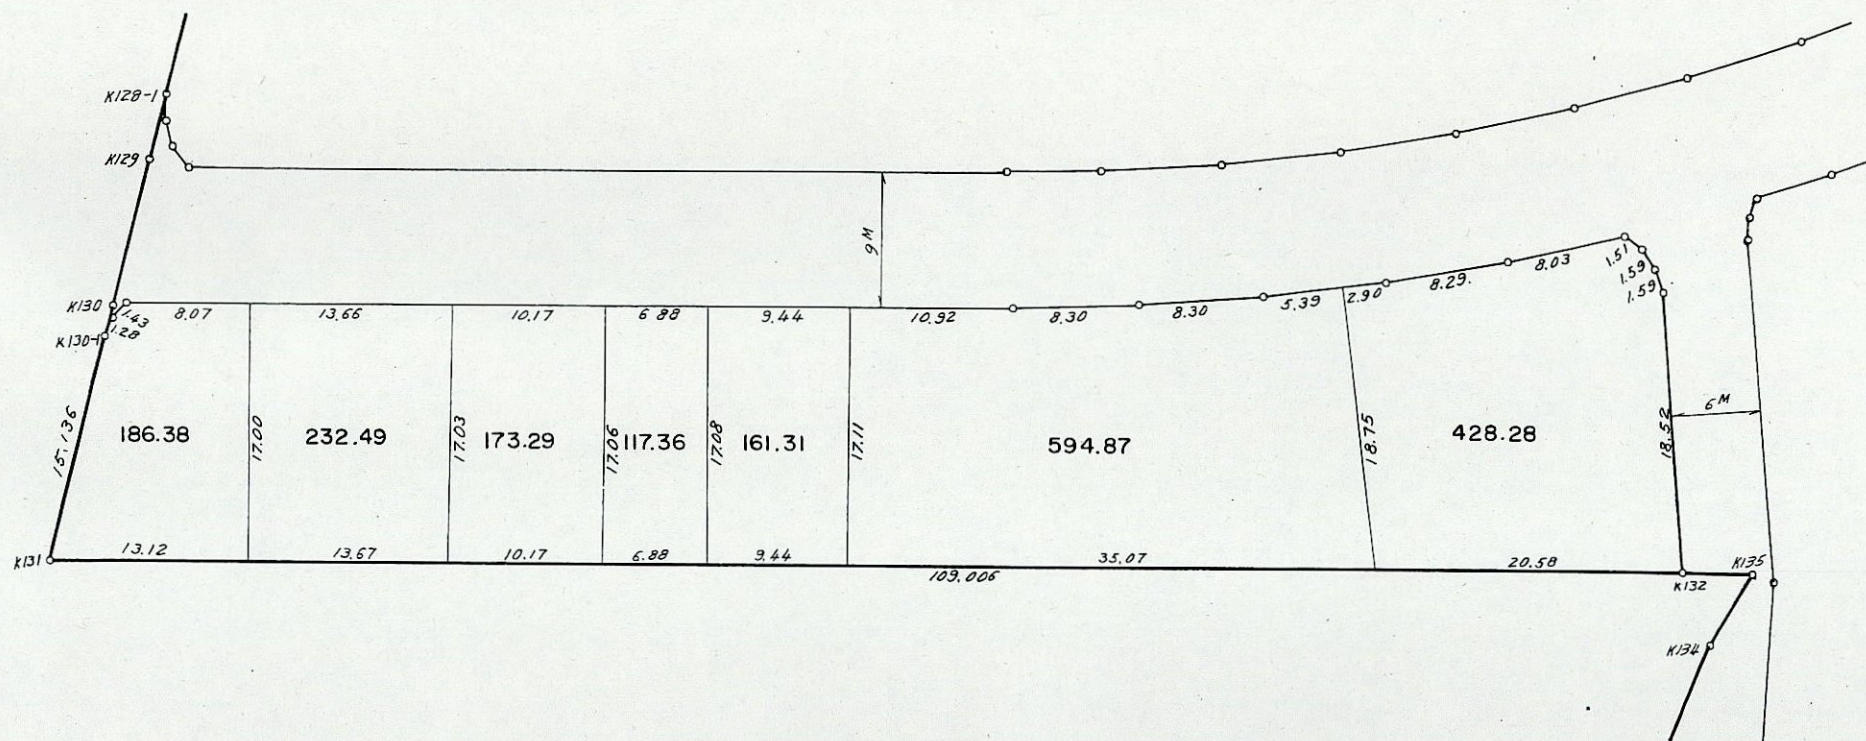

# 画地確定図 6 街区

縮尺 1 : 500