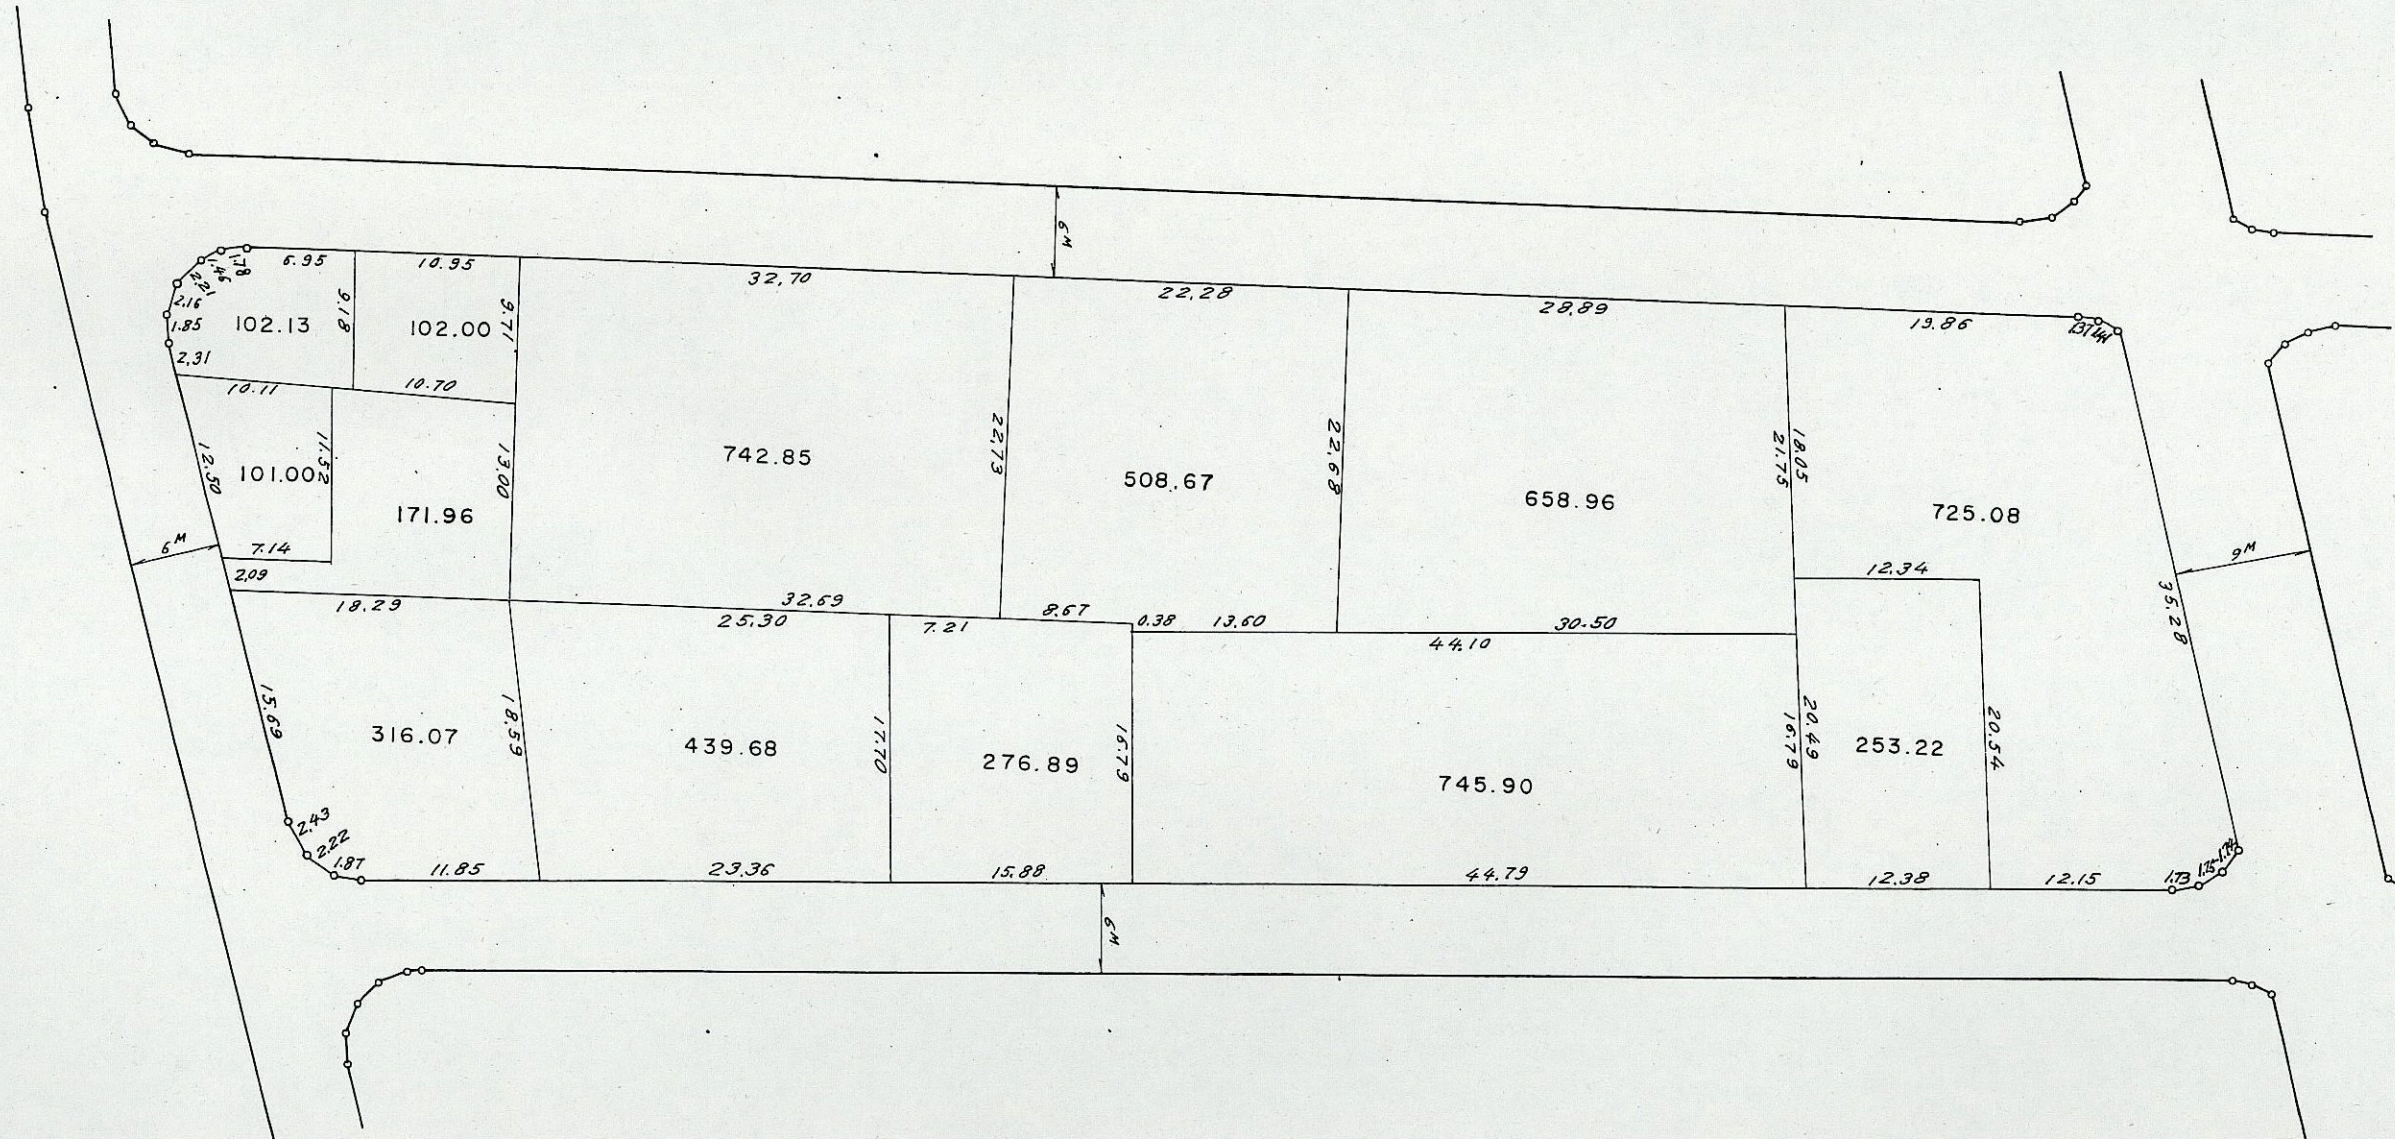

画地確定図 42 街区

縮尺 1 : 500