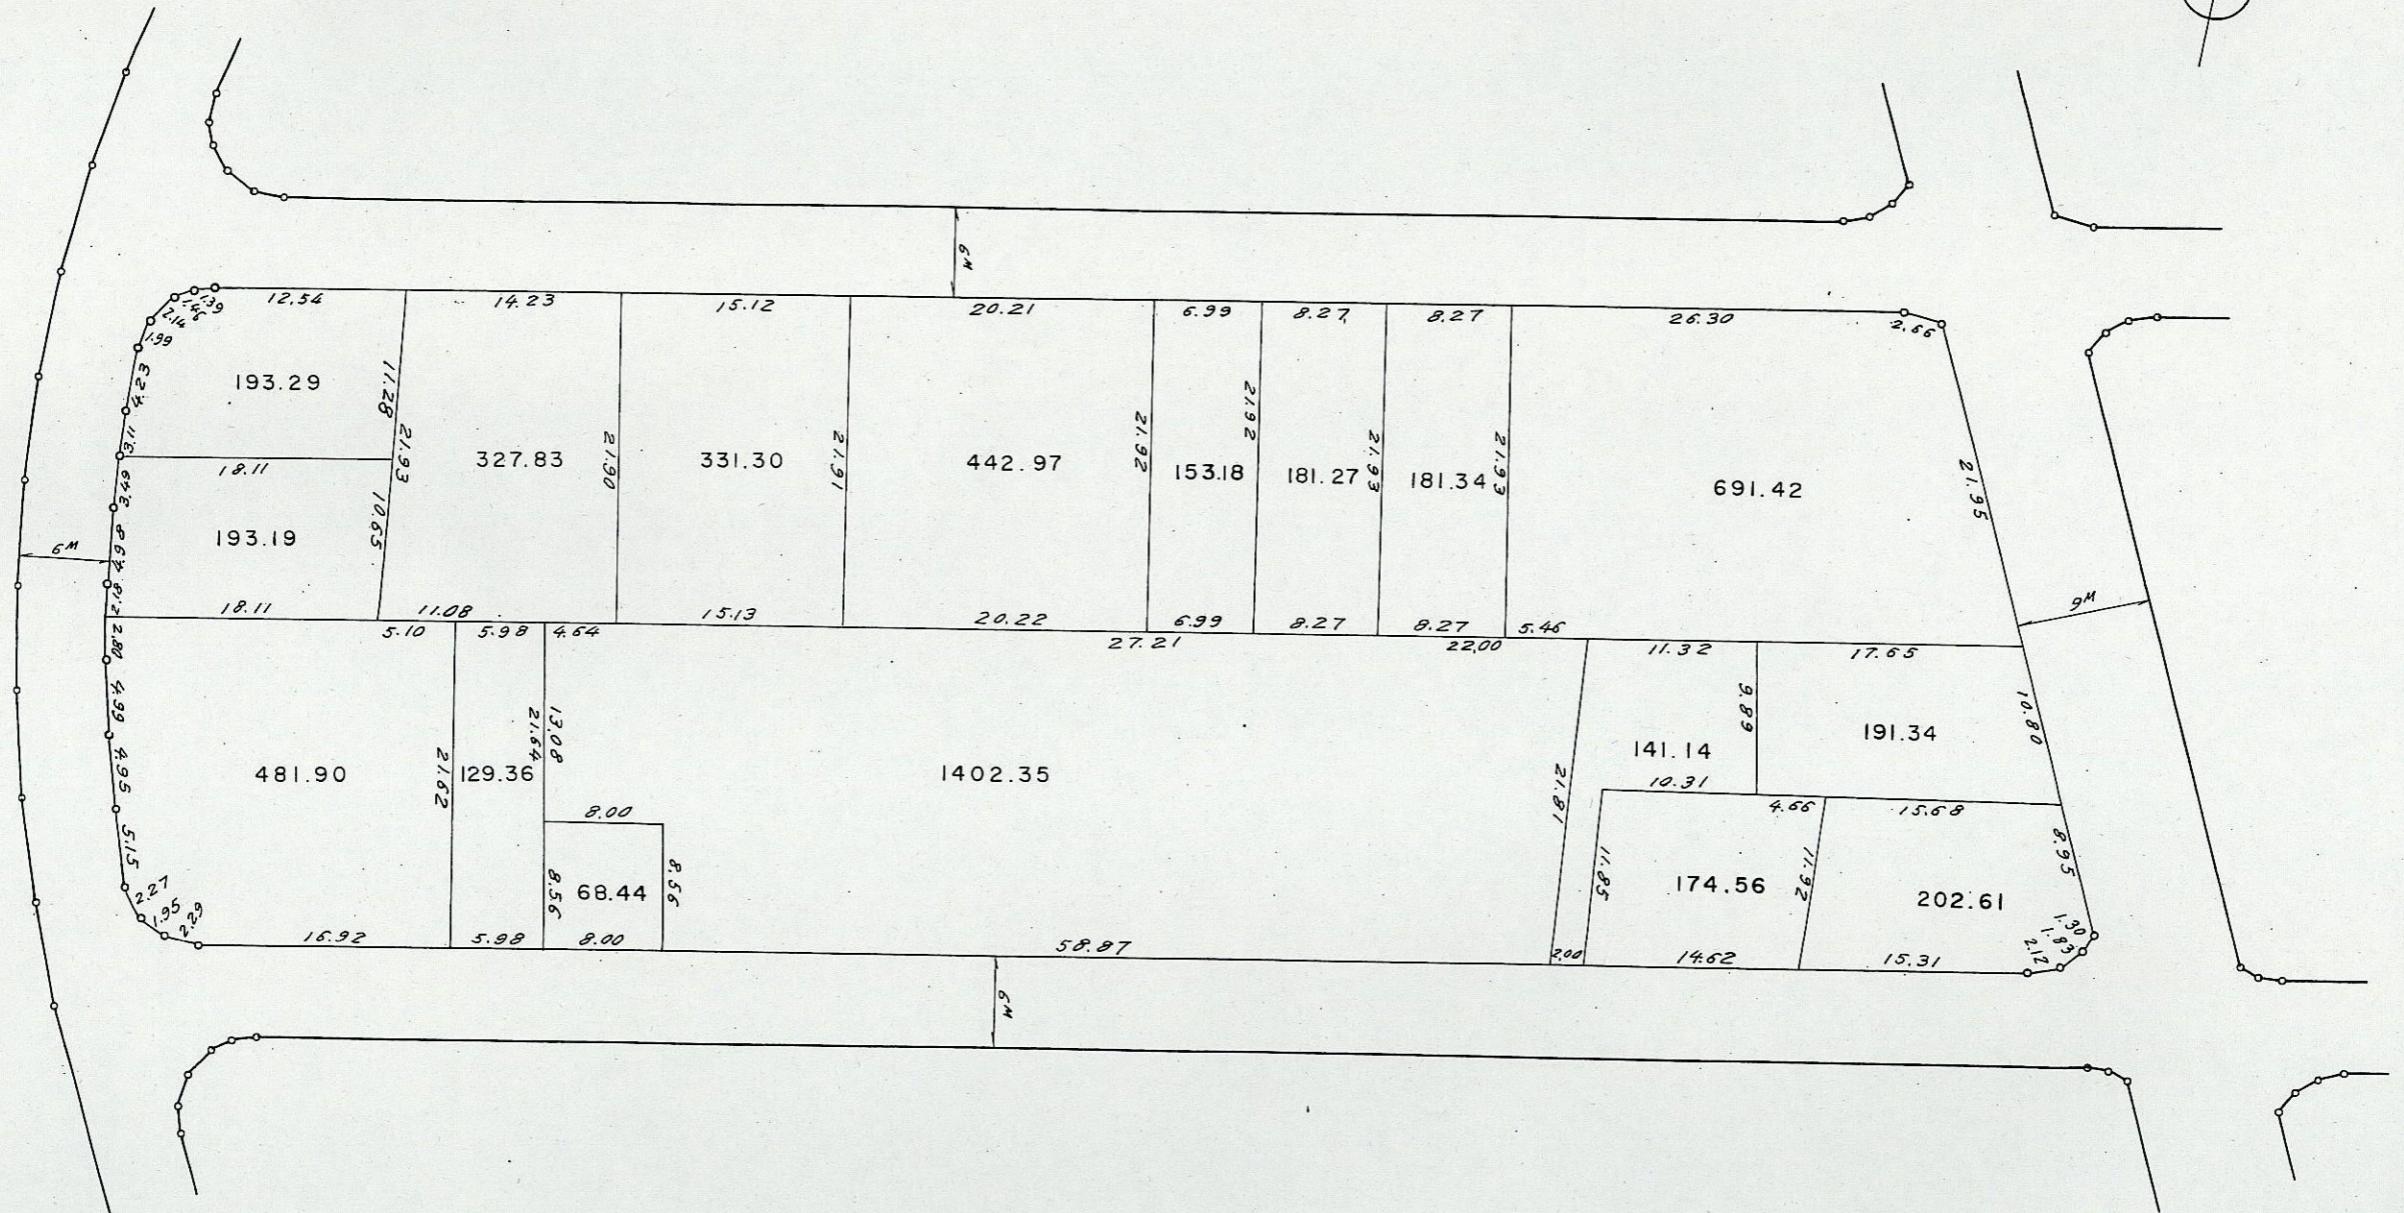

画地確定図 41 街区

縮尺 1 : 500