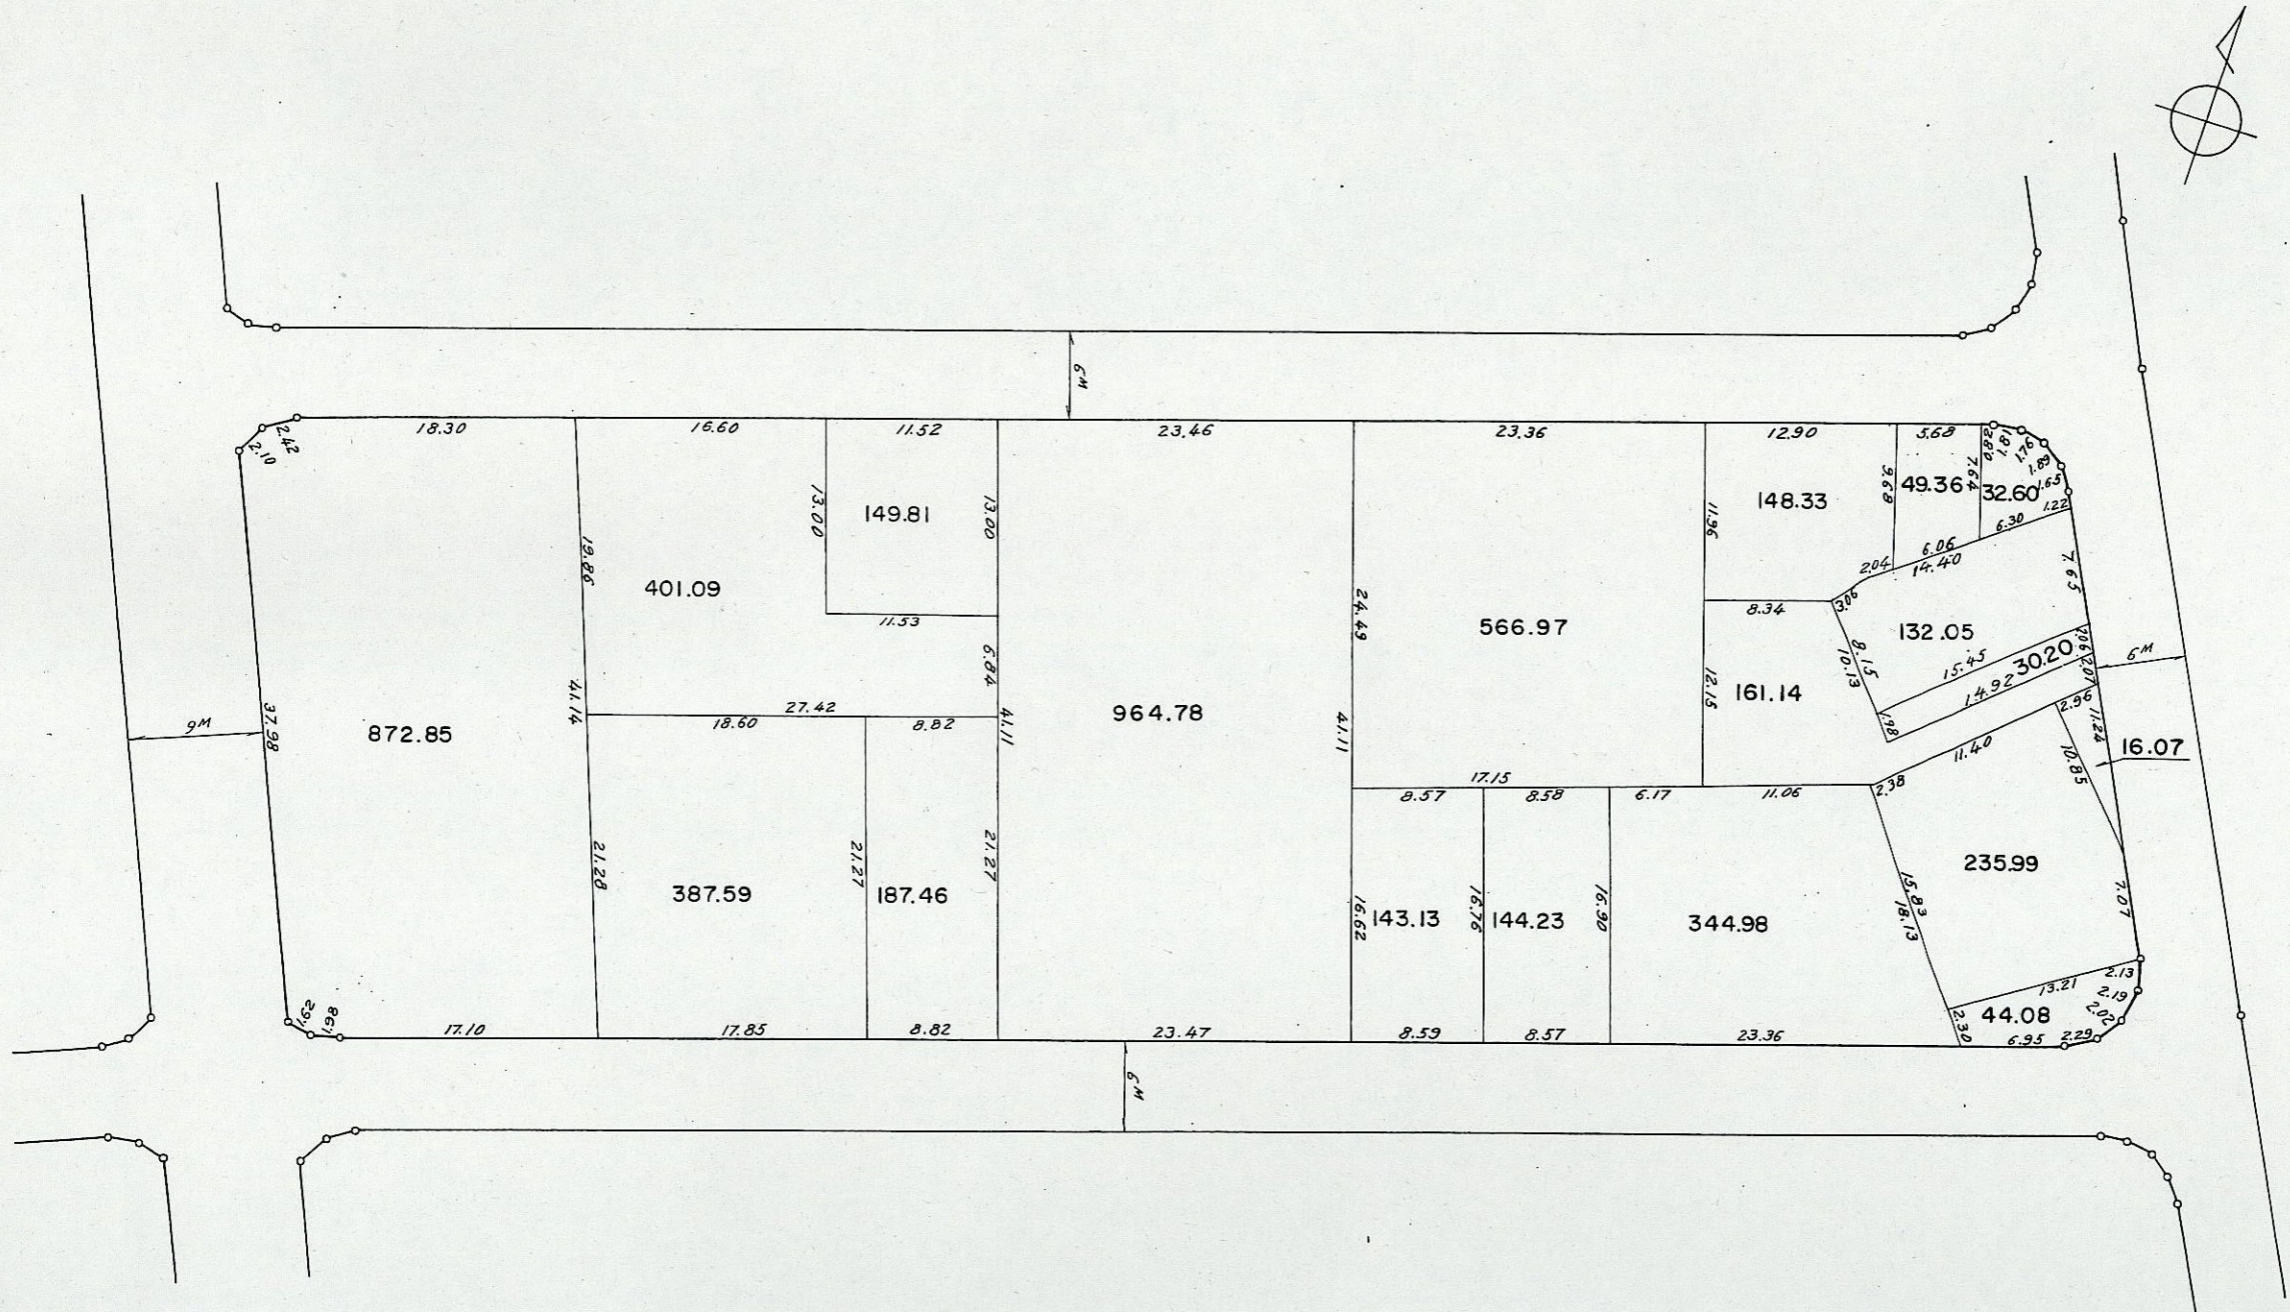

画地確定図 32 街区

縮尺 1 : 500