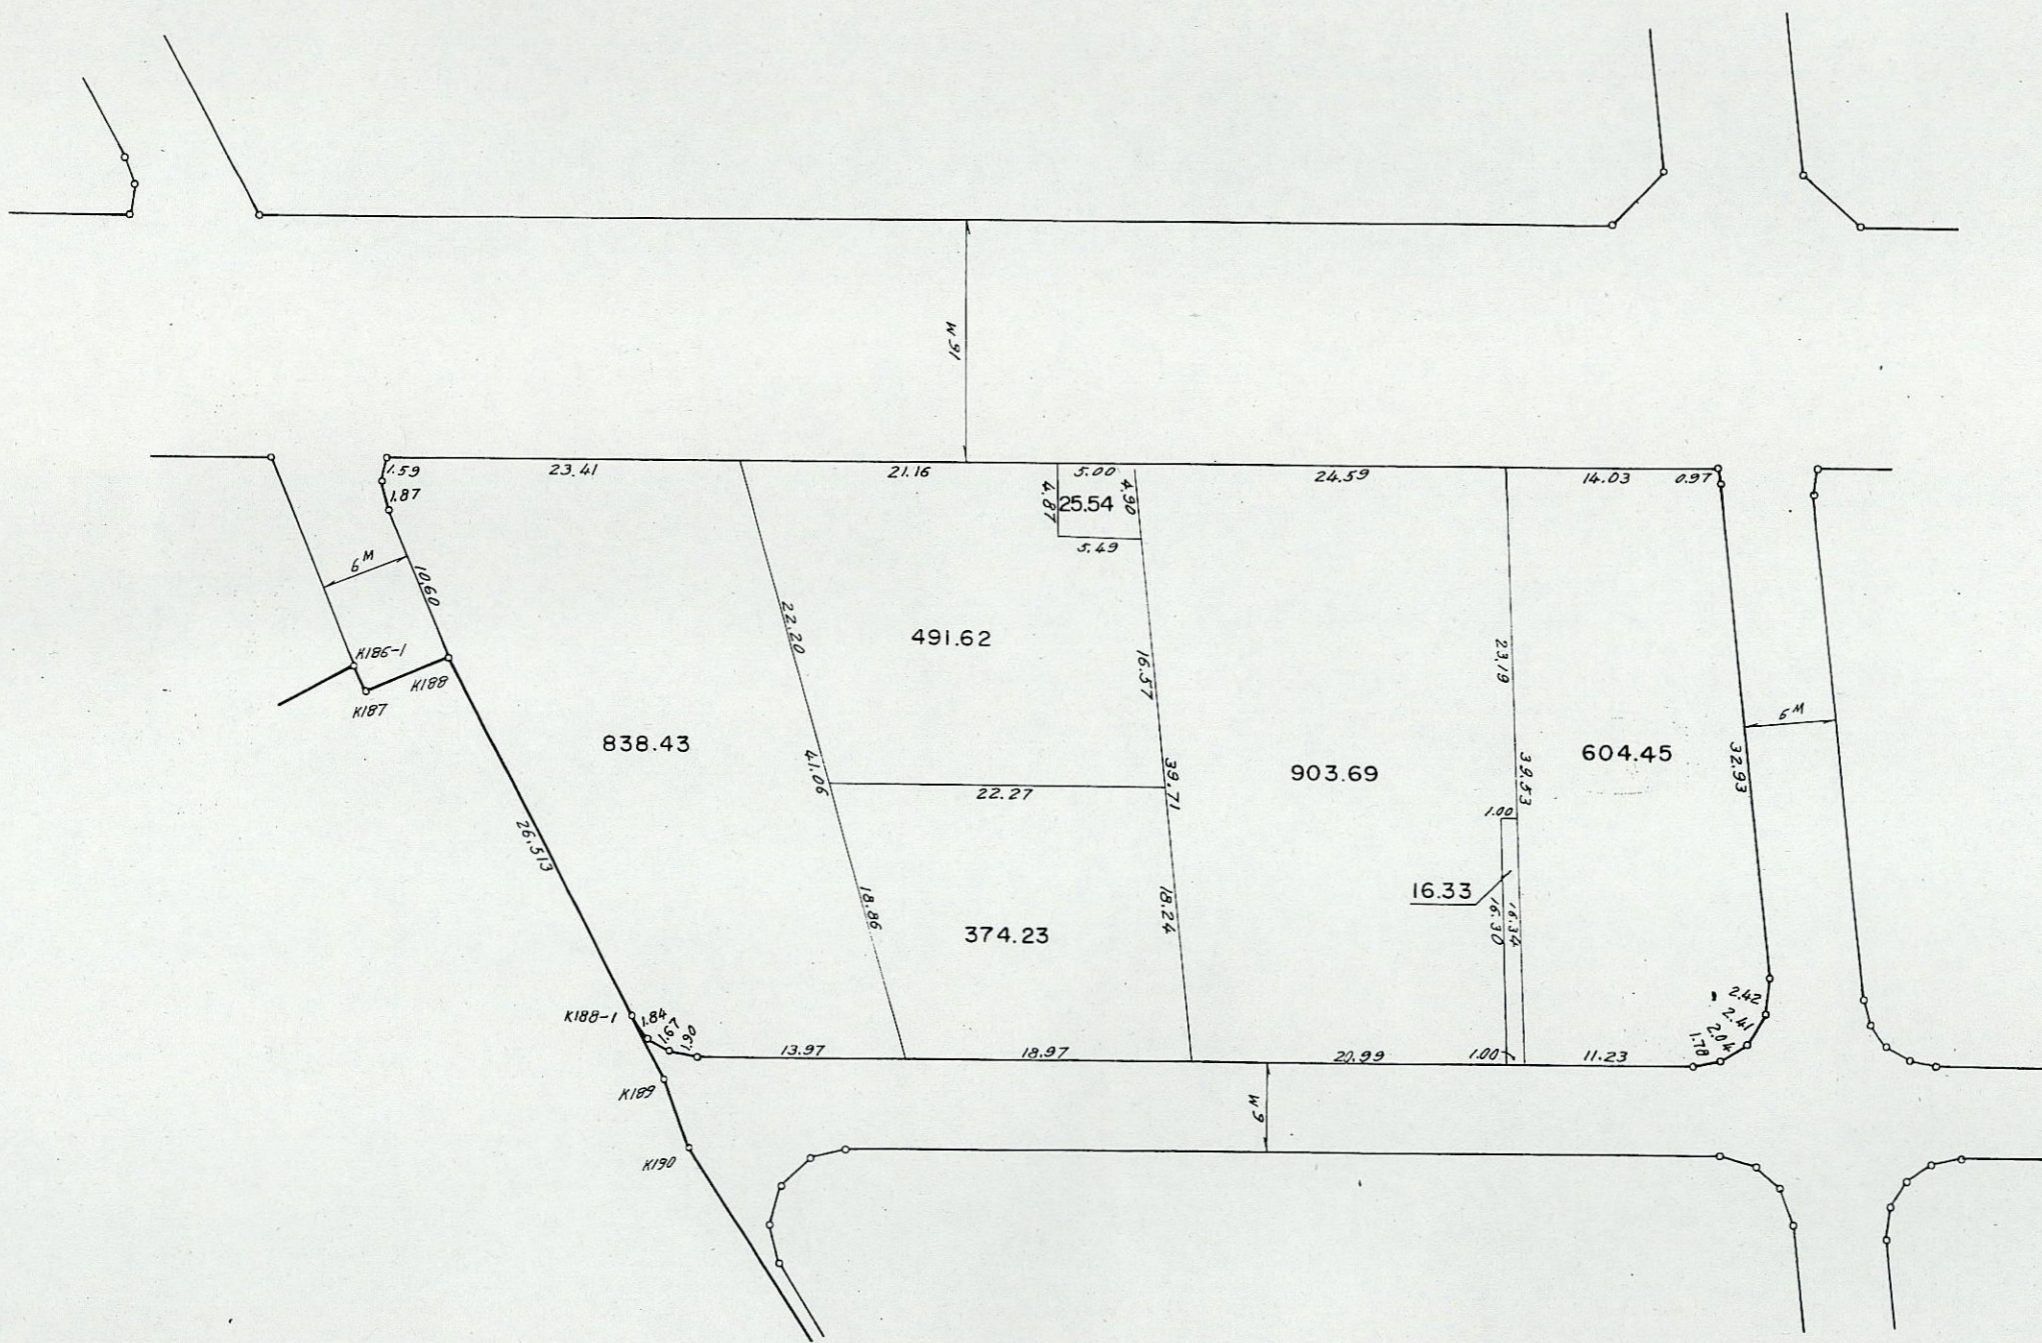

画地確定図 18 街区

縮尺 1 : 500