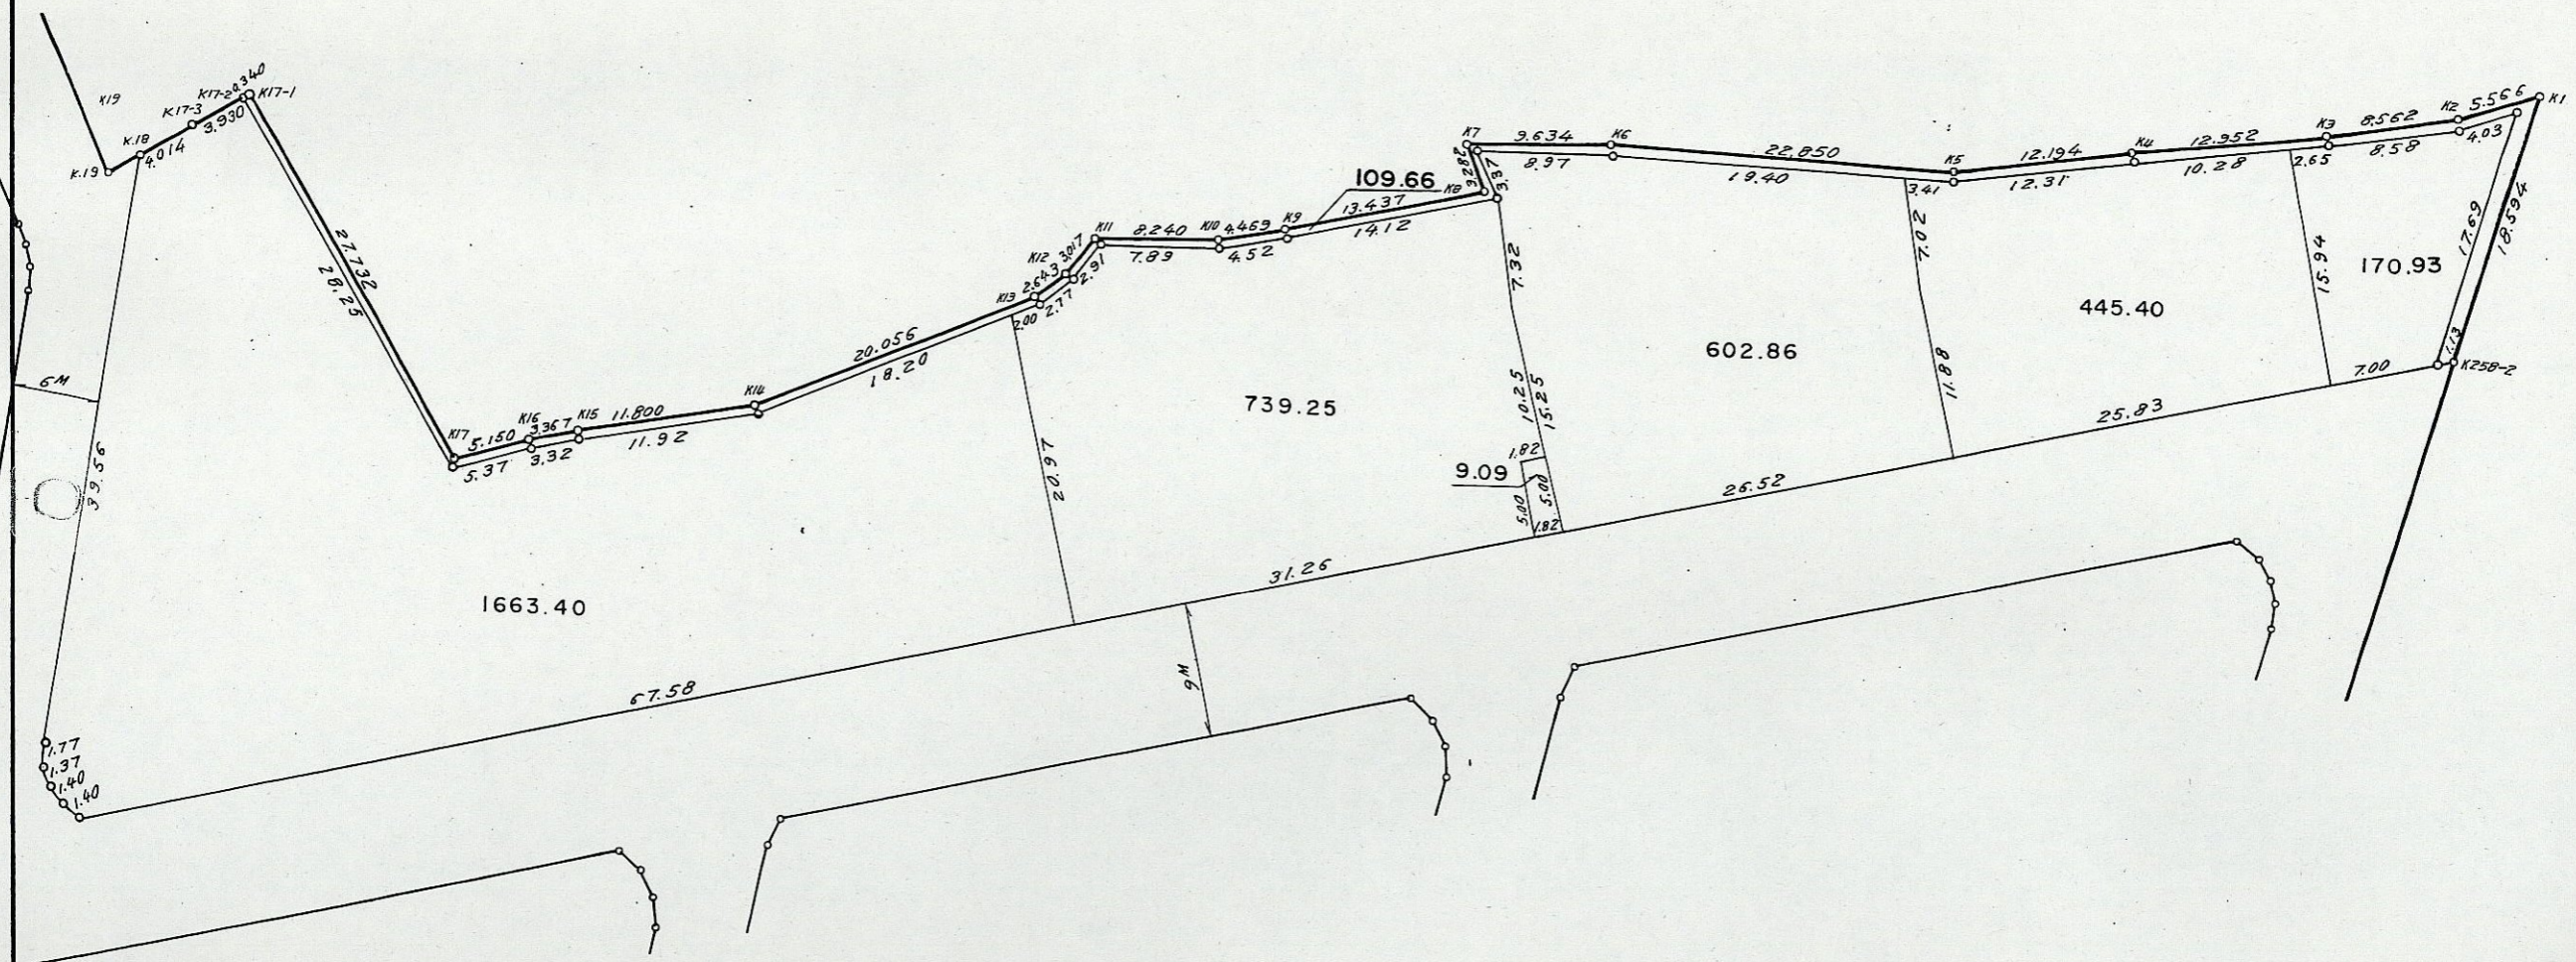

# 画地確定図 108 街区

縮尺 1 : 500