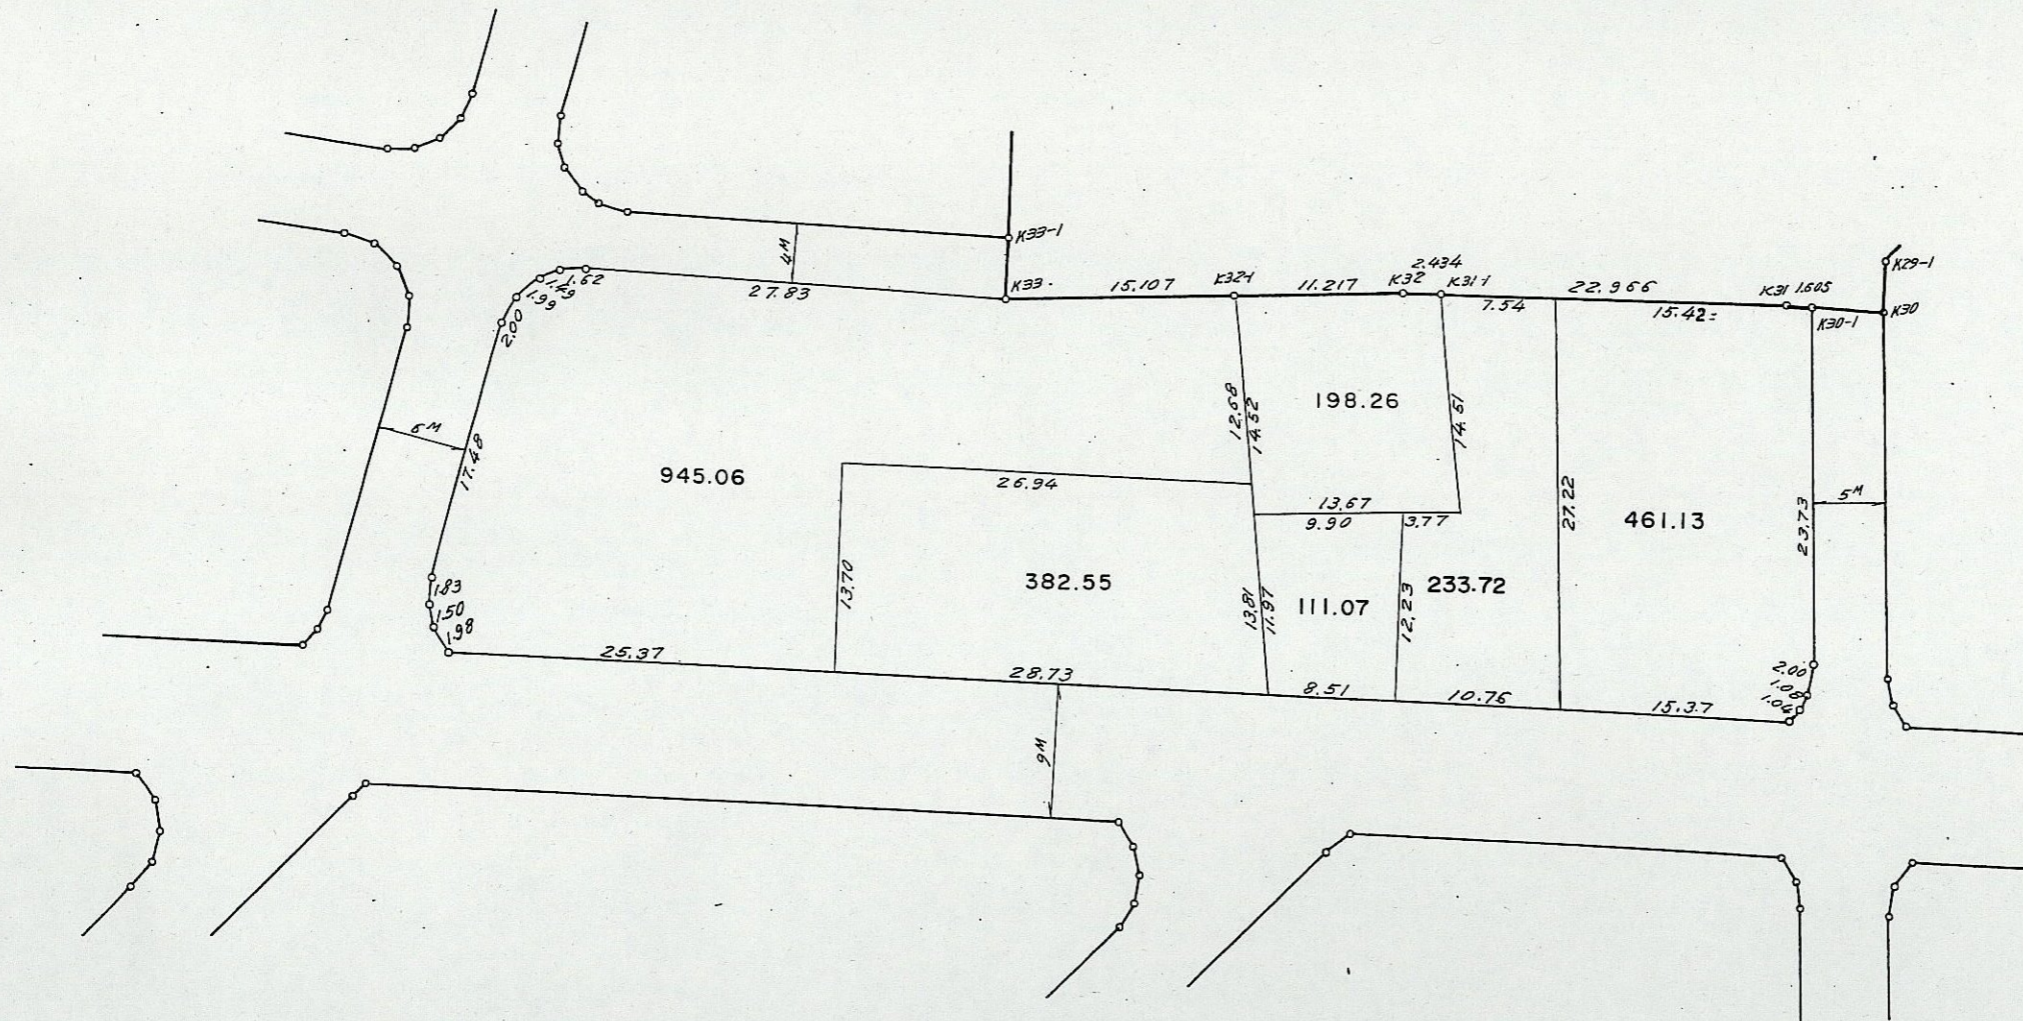

# 画地確定図 101 街区

縮尺 1 : 500