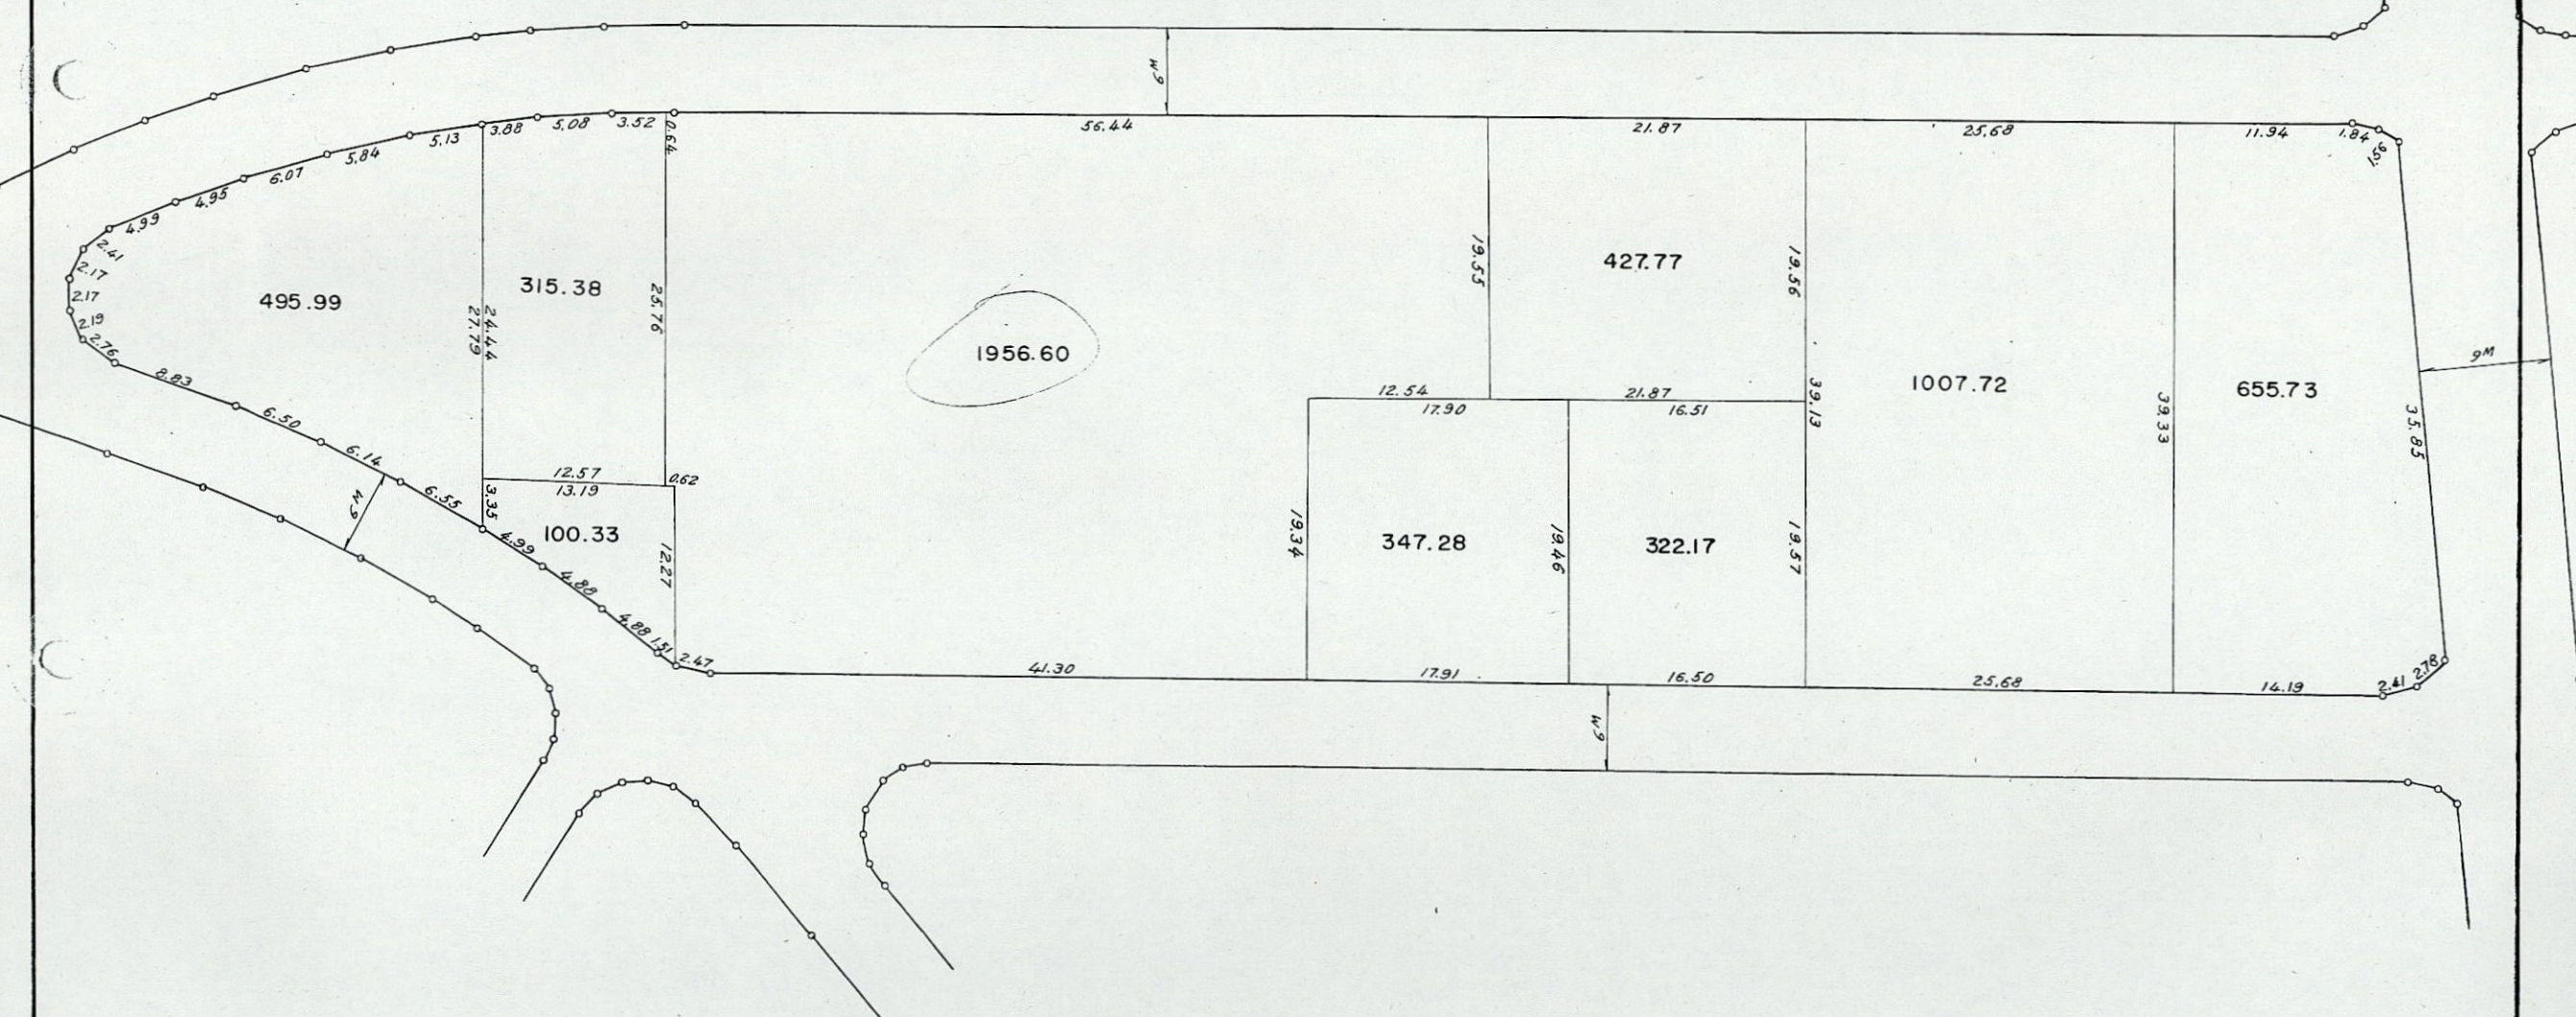

画地確定図 10 街区

縮尺 1 : 500