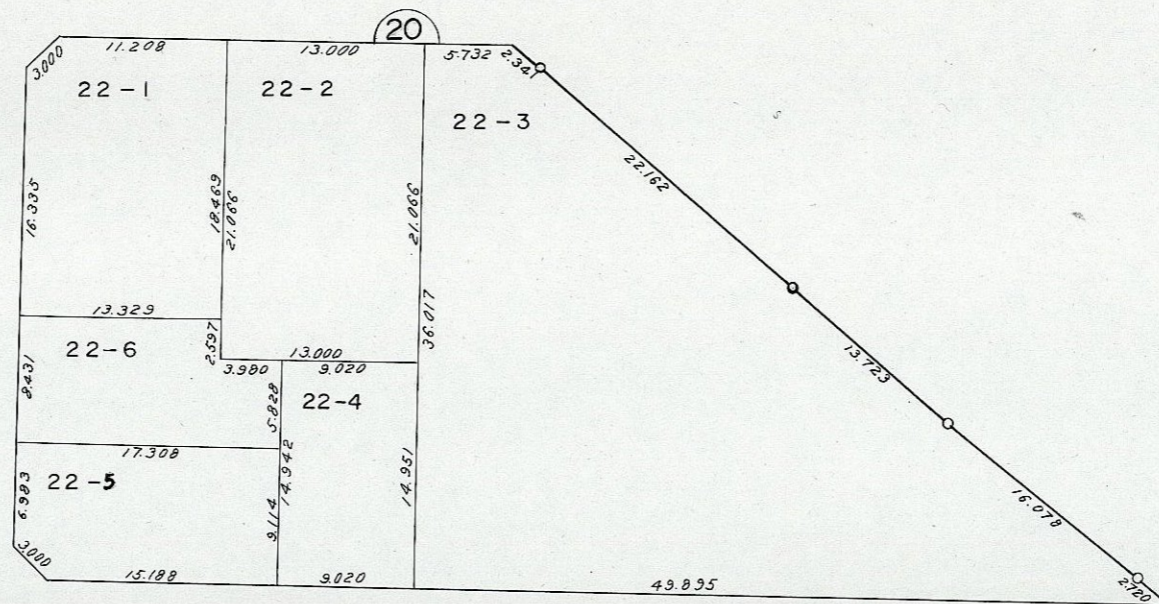

松戸都市計画松戸駅西口土地区画整理事業 松戸市本町換地指定図 1:500

凡 例

⑦	街 区 番 号
3-8	地 番
□	換地指定部分