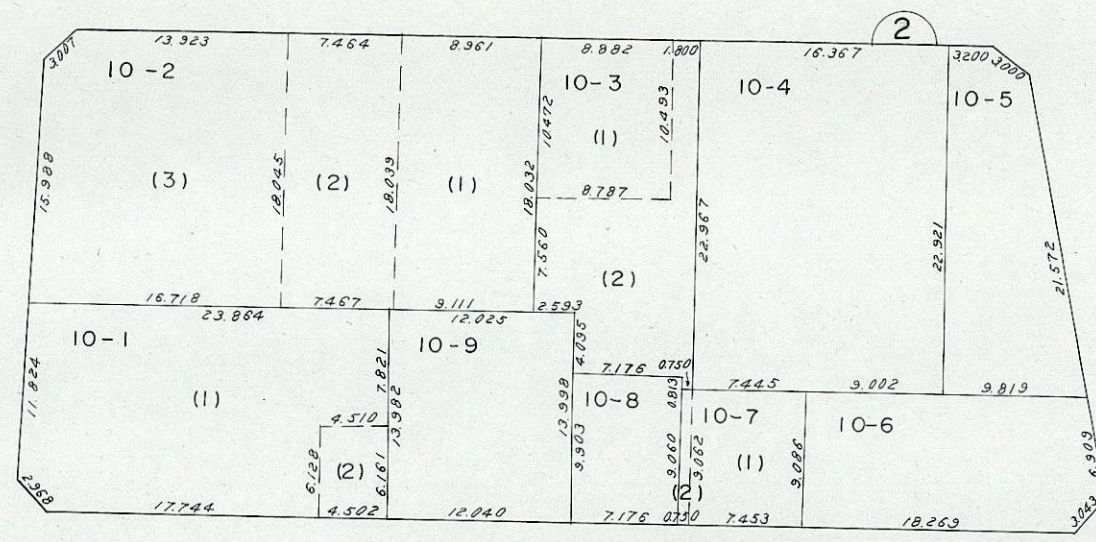

松戸都市計画松戸駅西口土地区画整理事業 松戸市本町換地指定図 1:500

凡 例

Ⓐ	街区番号
3-8	地番
□	換地指定部分