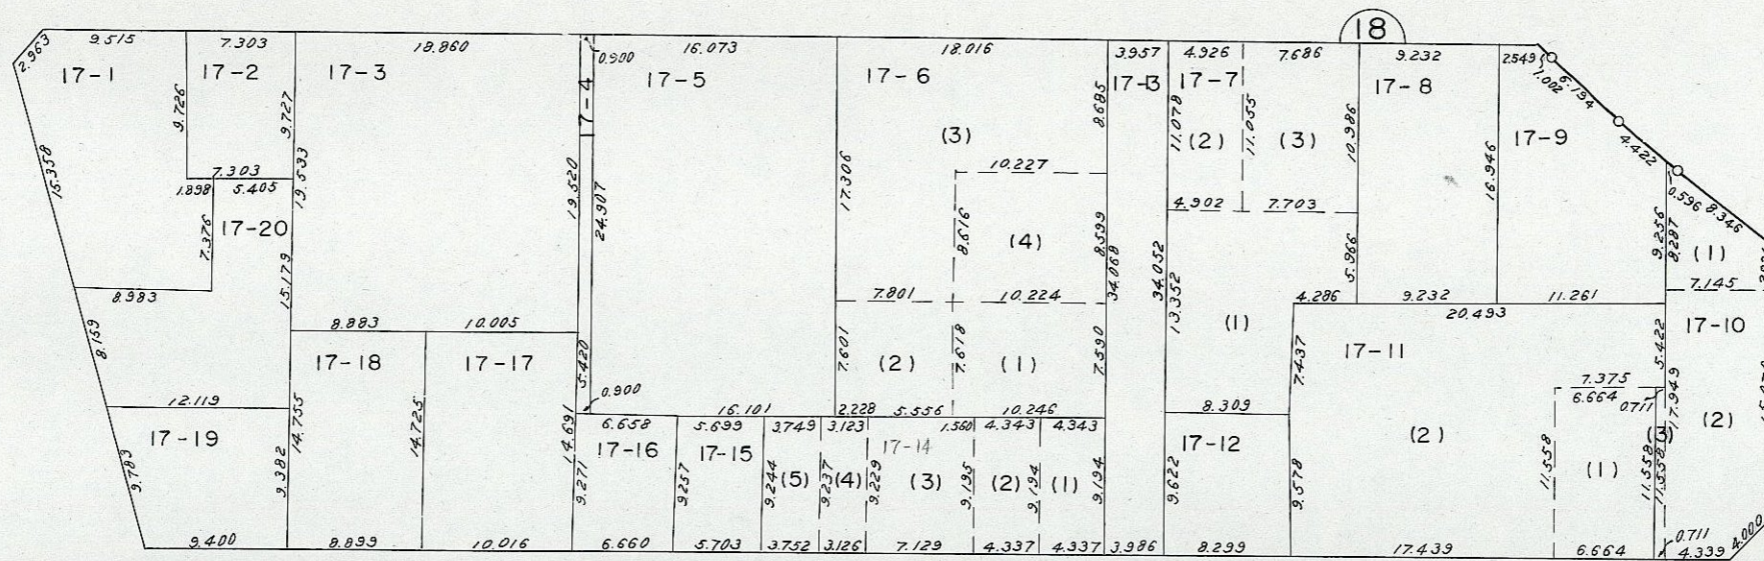

松戸都市計画松戸駅西口土地区画整理事業 松戸市本町換地指定図 1:500

凡 例

⑦	街 区 番 号
3-8	地 番
□	換地指定部分