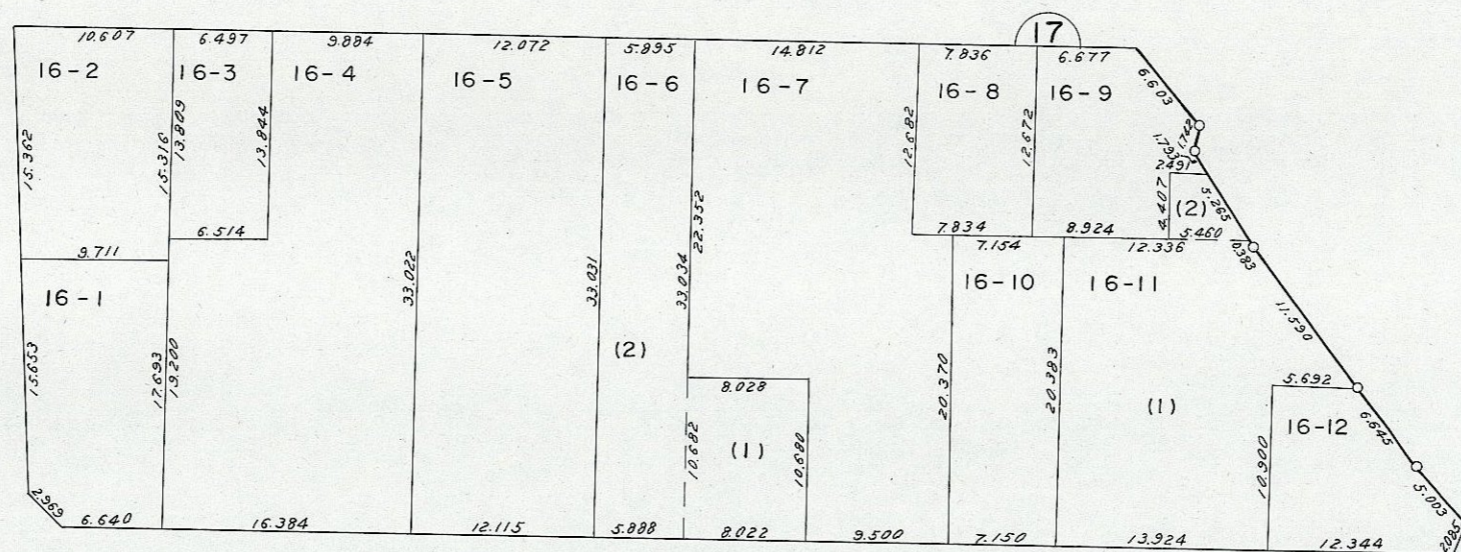

松戸都市計画松戸駅西口土地区画整理事業 松戸市本町換地指定図 1:500

凡 例

7	街区番号
3-8	地番
□	換地指定部分