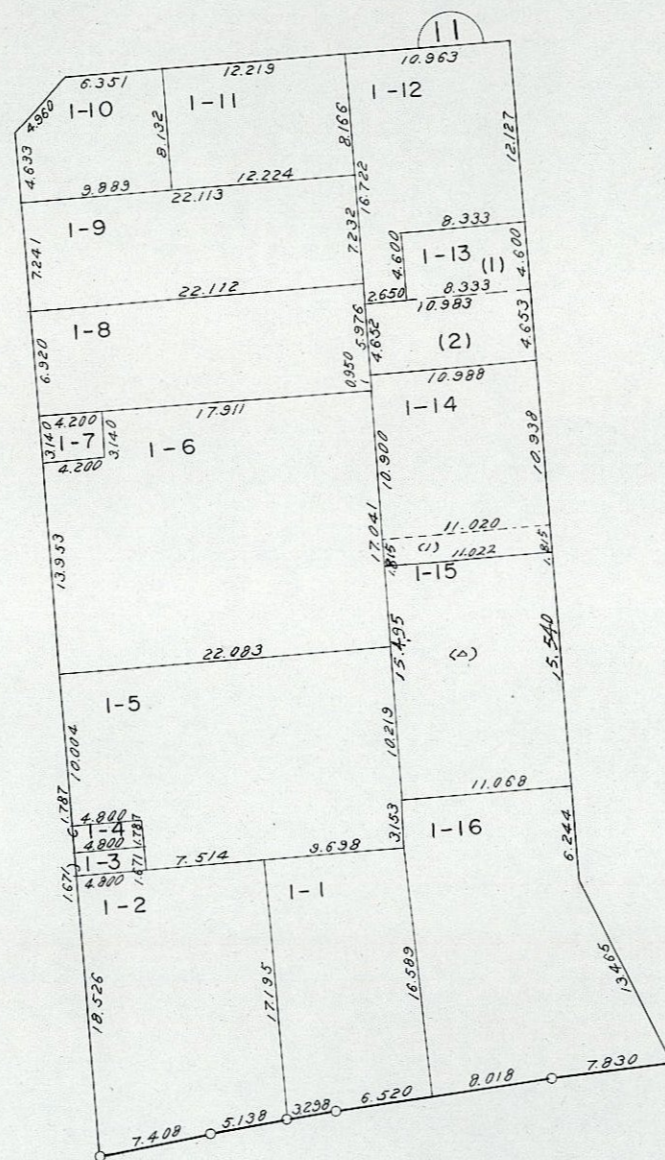

松戸都市計画松戸駅西口土地区画整理事業 松戸市本町換地指定図 1:500

凡 例

(7)	街区番号
3-8	地番
□	換地指定部分