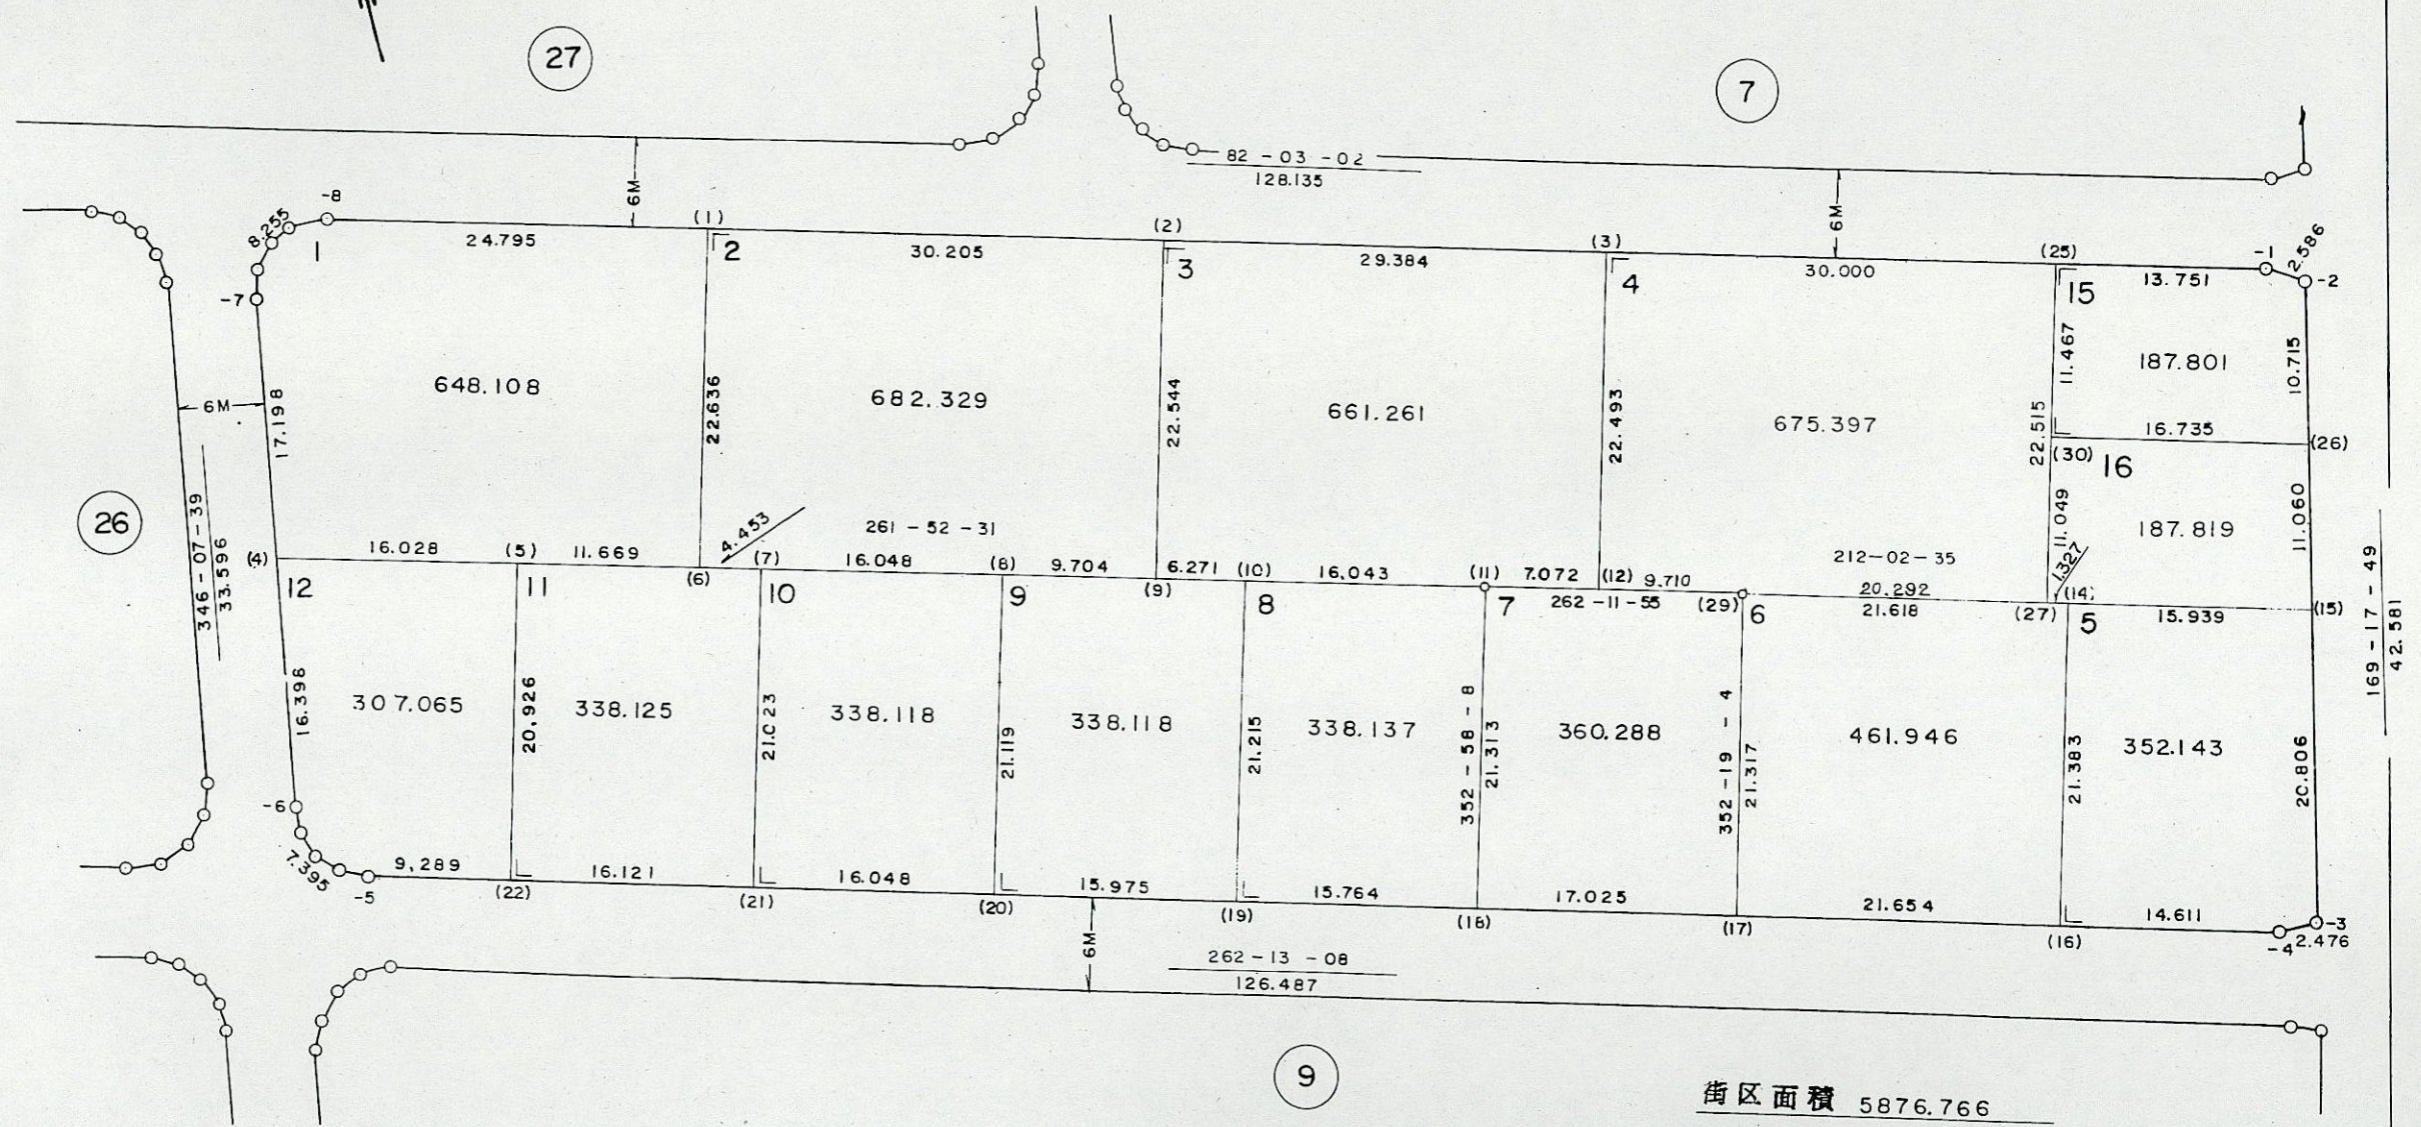

# 地確定圖 № 8

街区面積 5876.766  
 換地面積 5876.655

## 1:500