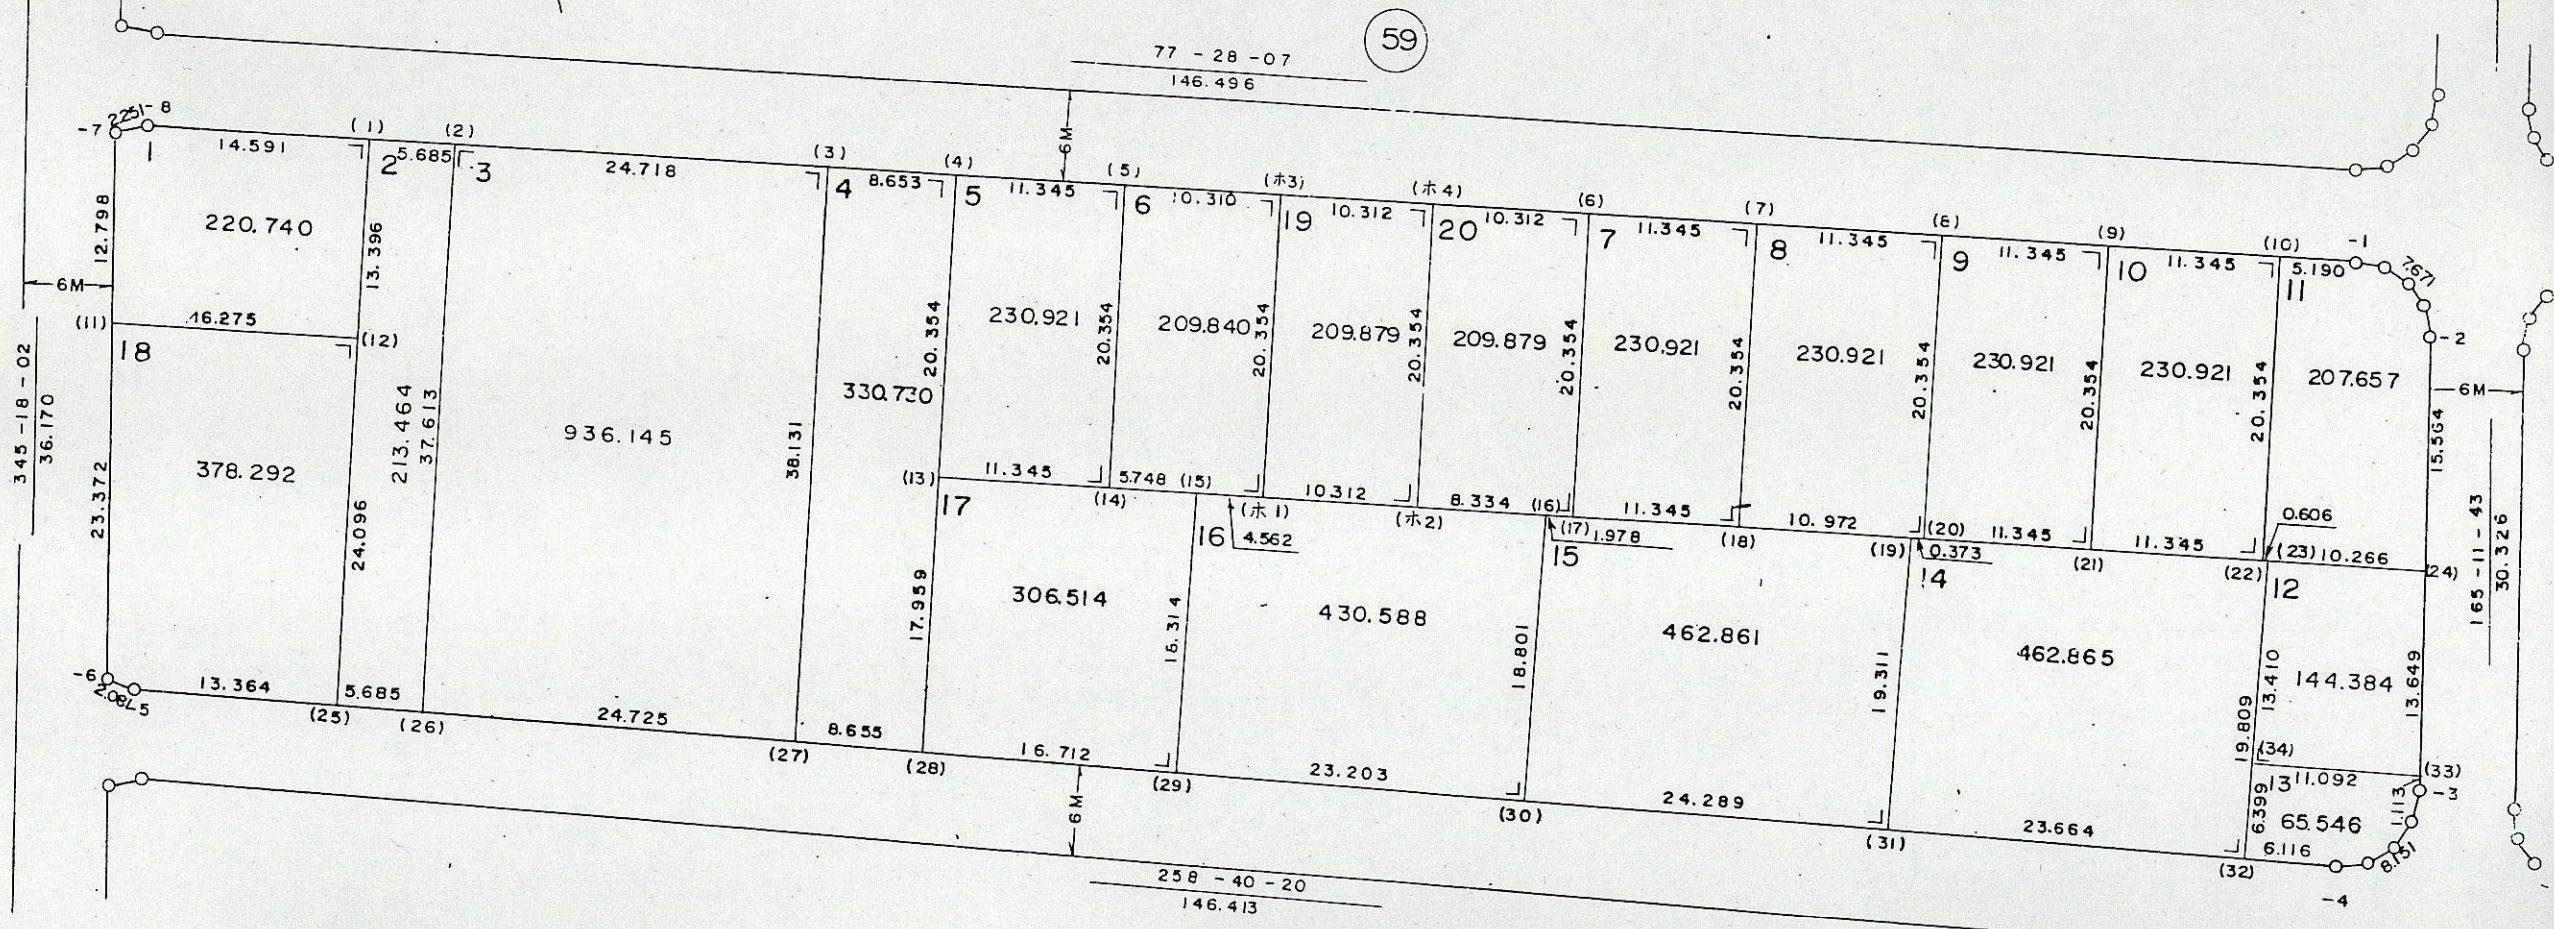

土地確定図 № 50

街区面積 5943.946
換地面積 5943.989

1:500