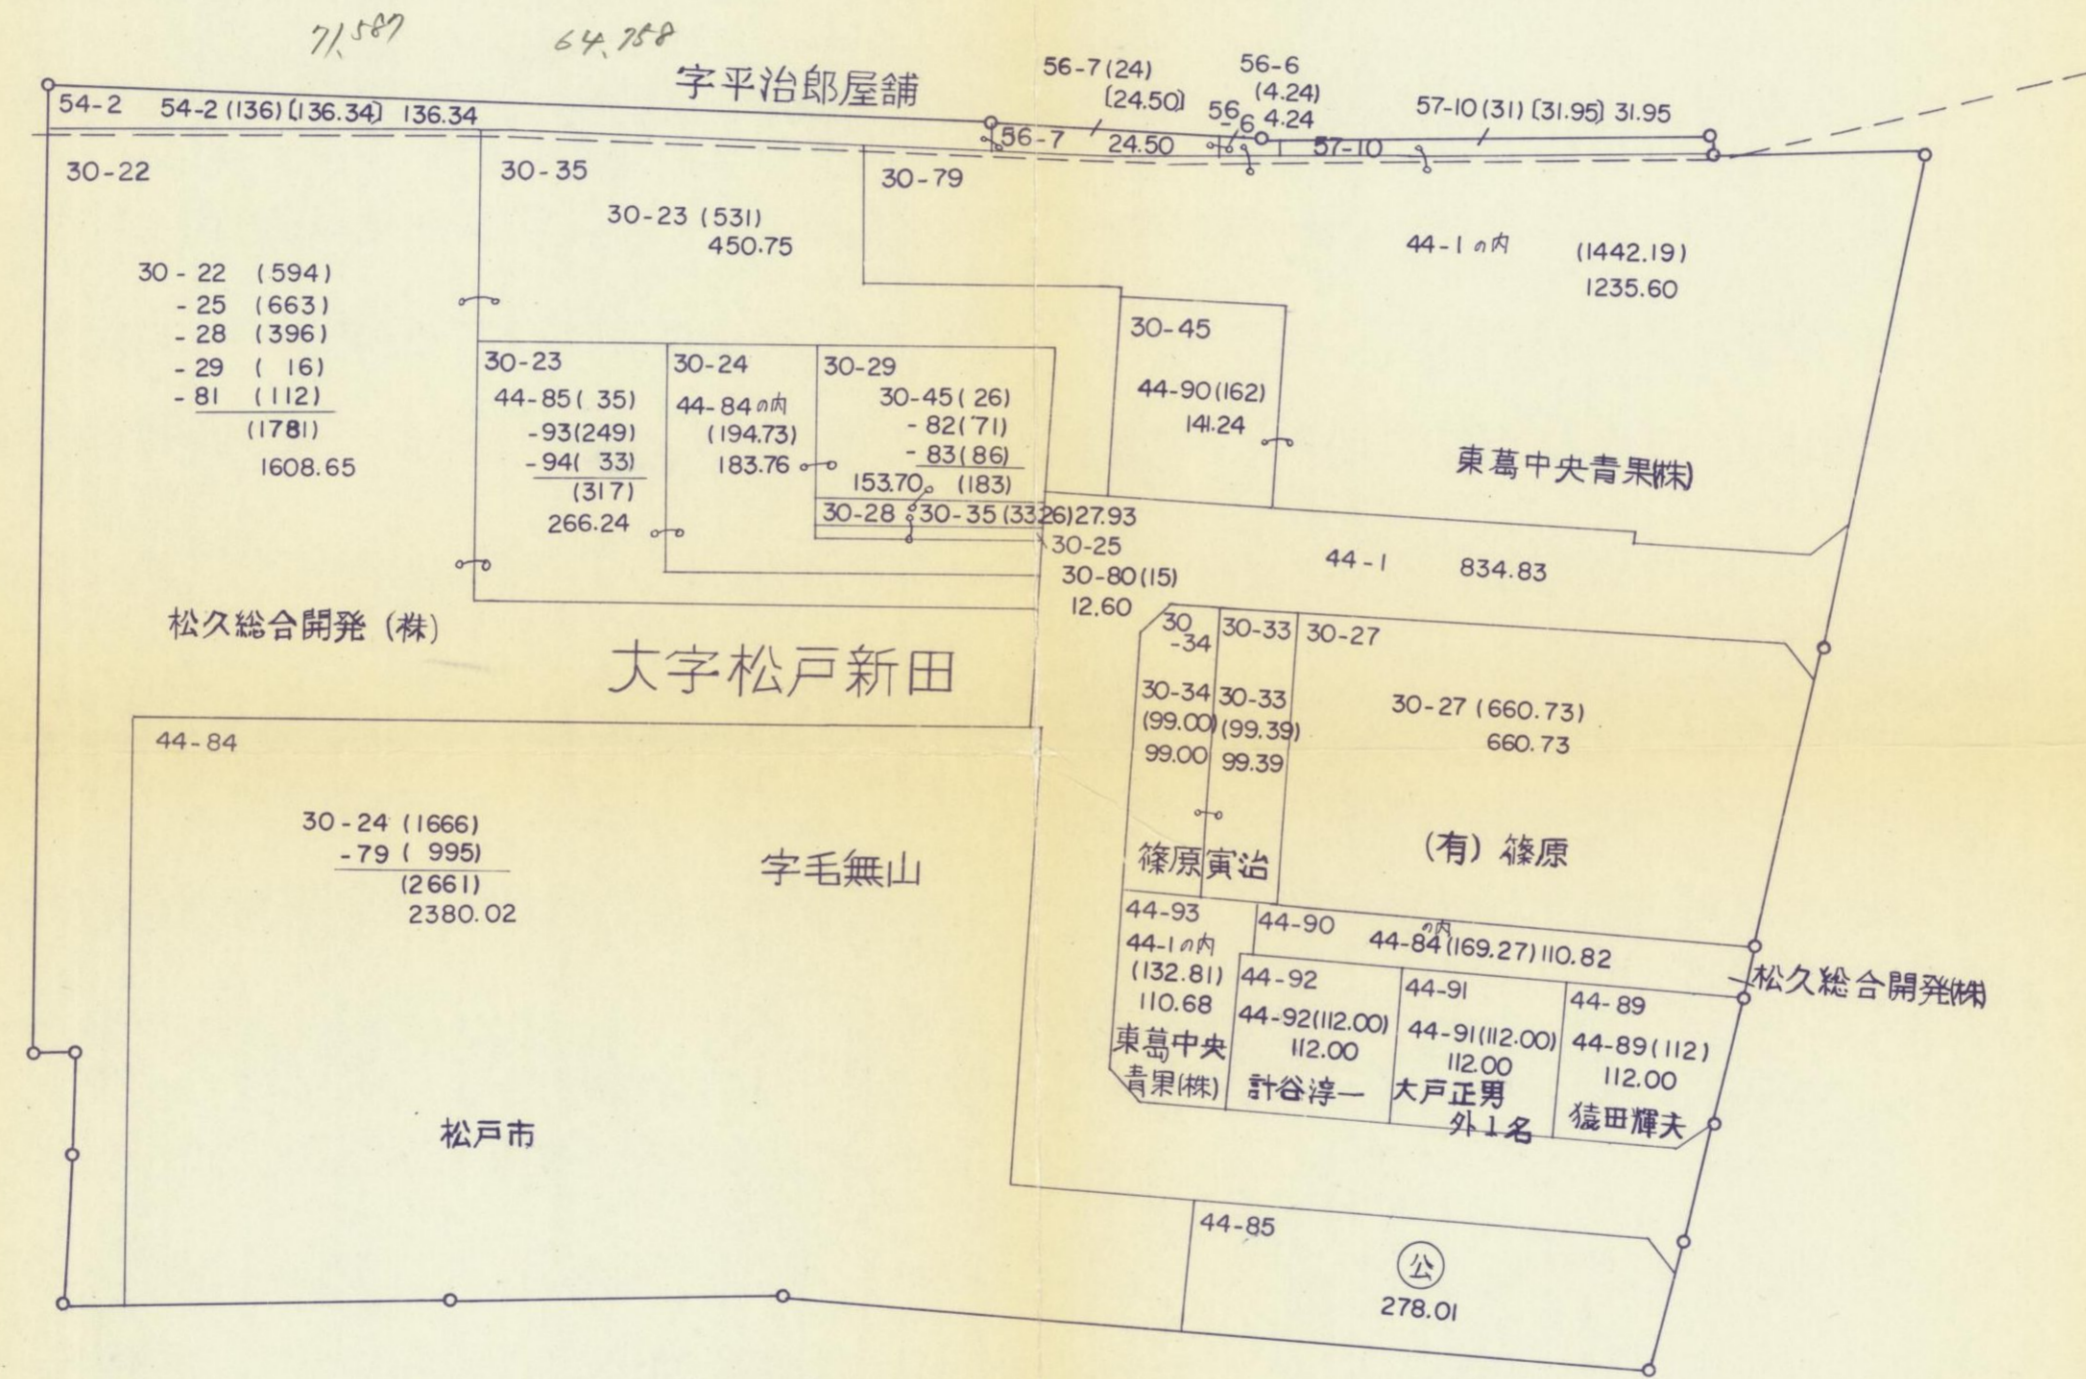

松戸市毛無山土地区画整理事業

縮 尺 1 : 500

松戸市毛無山土地区画整理事業

縮 尺 1 : 500

松戸市毛無山土地区画整理事業

縮尺 1 : 500

松戸市毛無山土地区画整理事業

区域図

S=1:500

松戸市毛無山土地区画整理事業

S=1:500

松戸市毛無山土地区画整理事業画地確定図

縮尺 1:500

松戸市毛無山土地区画整理事業画地確定図

縮尺 1:500

松戸市毛無山土地区画整理事業画地確定図

縮尺 1:500