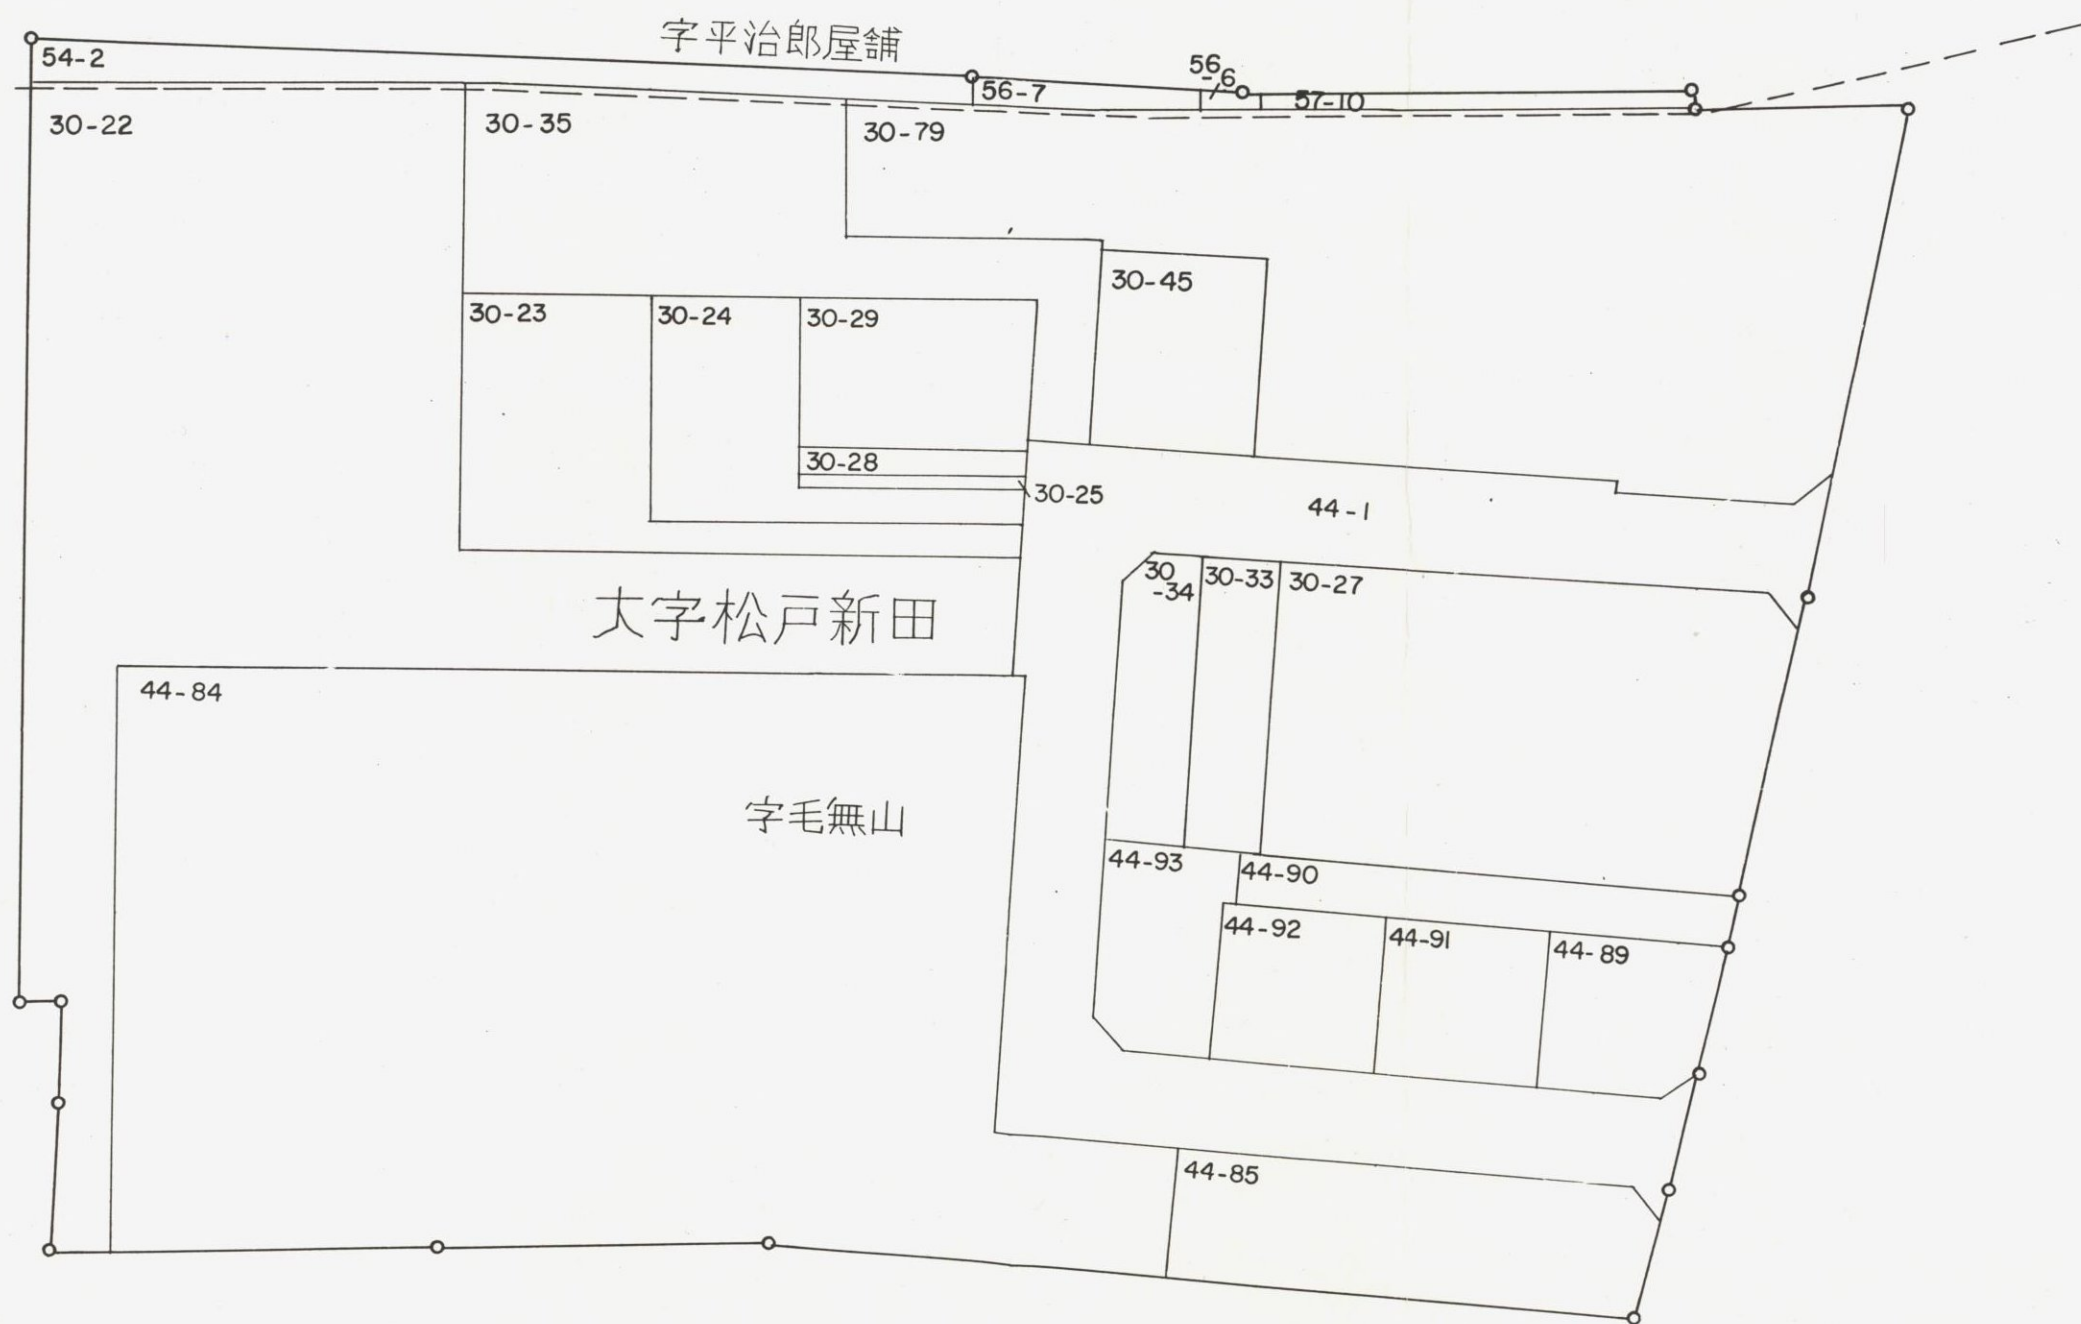

松戸市毛無山土地区画整理事業

縮 尺 1 : 500

松戸市毛無山土地区画整理事業

縮 尺 1 : 500

松戸市毛無山土地区画整理事業

縮尺 1 : 500

松戸市毛無山土地区画整理事業

区域図

S=1:500

松戸市毛無山土地区画整理事業

S=1:500

松戸市毛無山土地区画整理事業画地確定図

縮尺 1:500

松戸市毛無山土地区画整理事業画地確定図

縮尺 1:500

松戸市毛無山土地区画整理事業画地確定図

縮尺 1:500