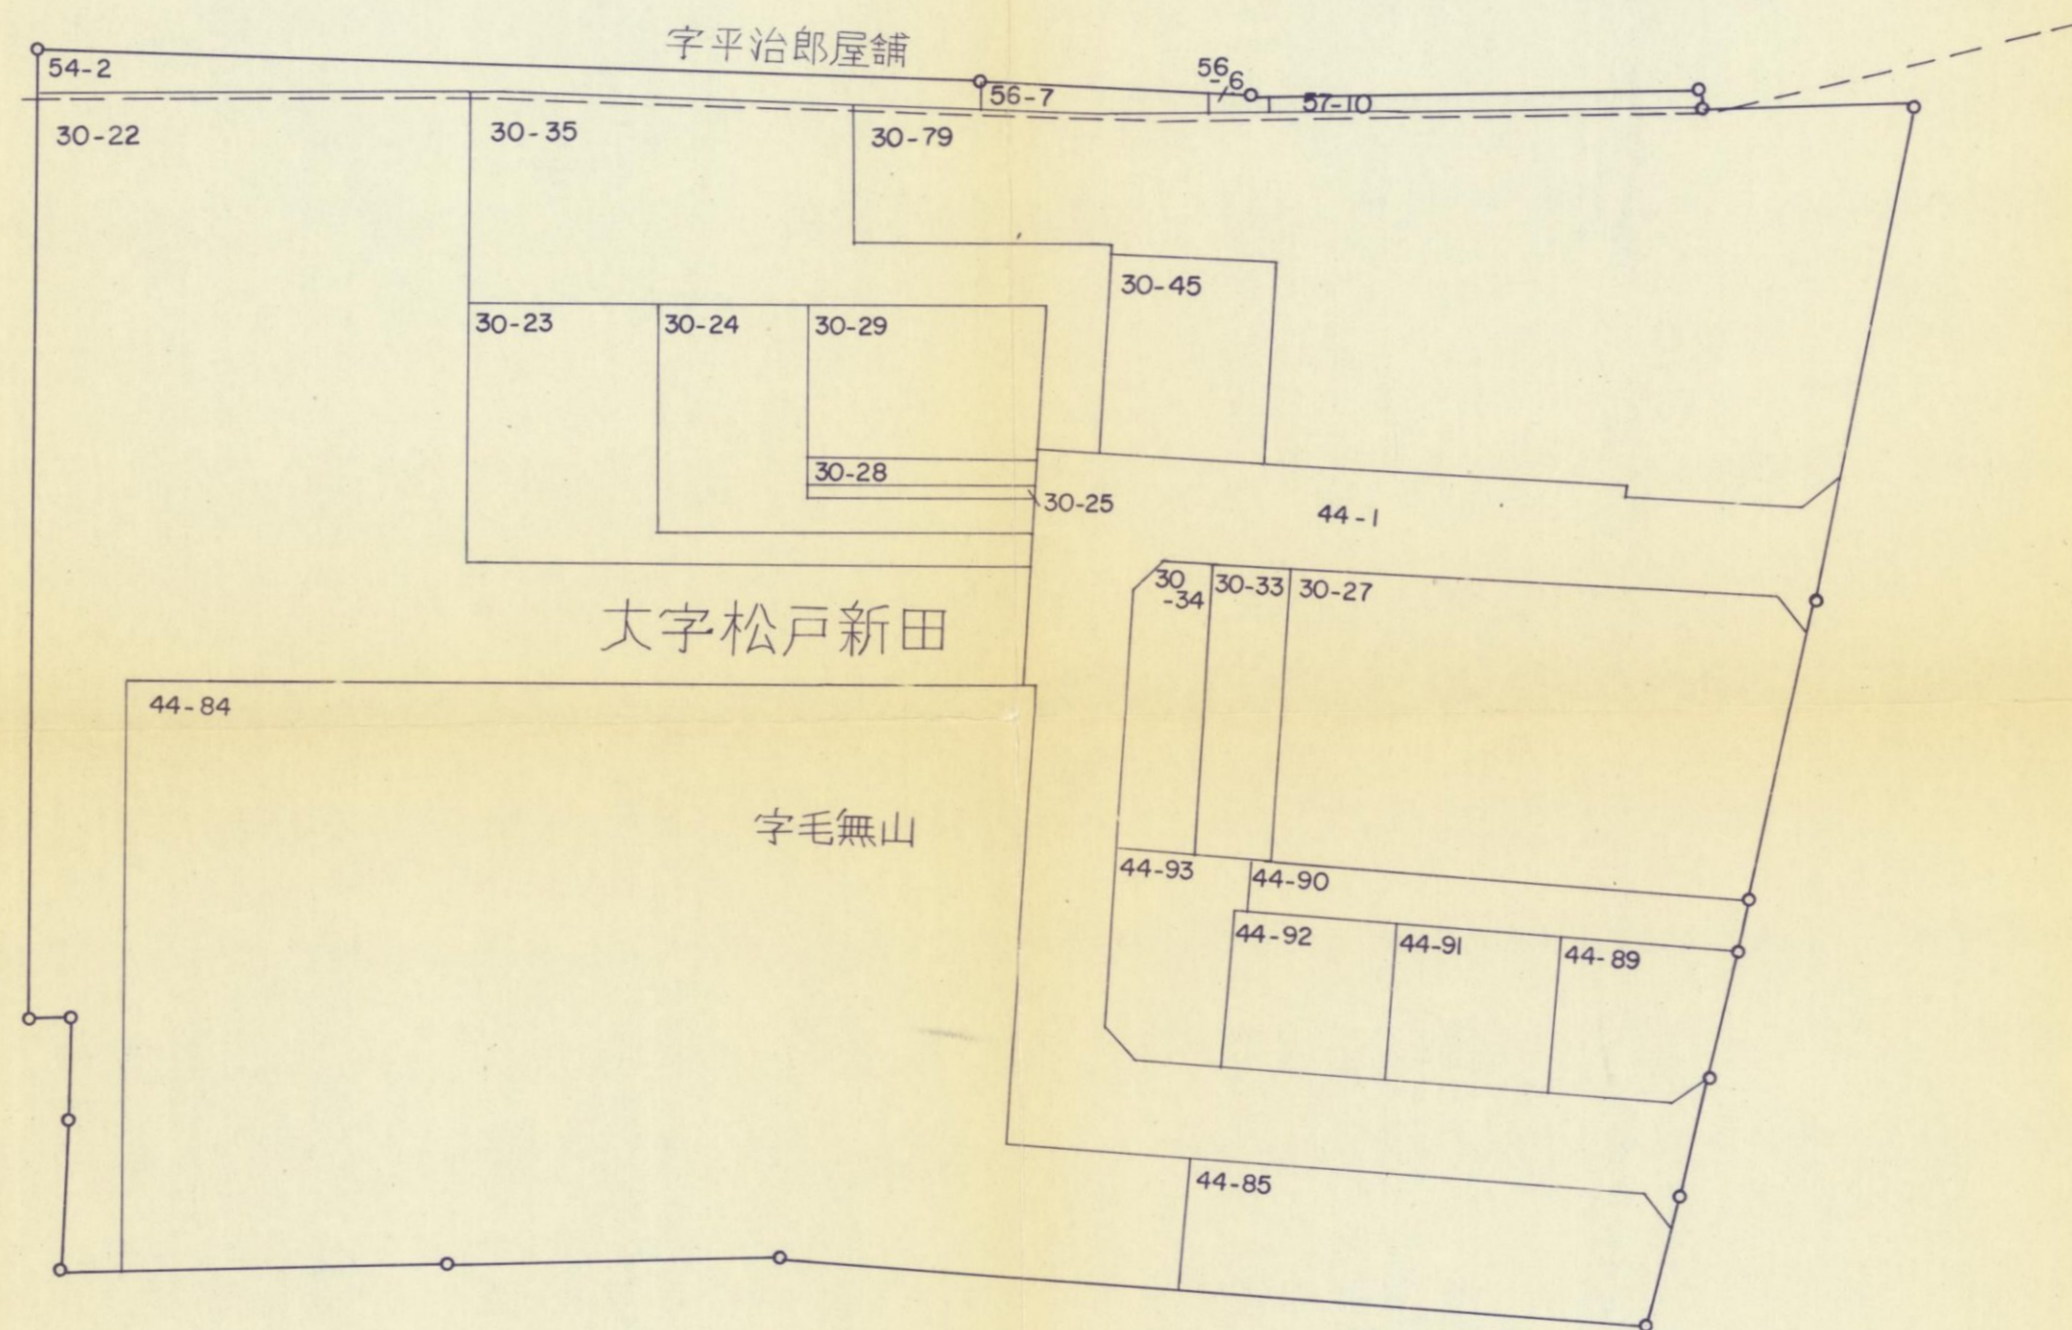

松戸市毛無山土地区画整理事業

縮 尺 1 : 500

松戸市毛無山土地区画整理事業

縮 尺 1 : 500

松戸市毛無山土地区画整理事業

縮尺 1 : 500

松戸市毛無山土地区画整理事業

区域図

S=1:500

松戸市毛無山土地区画整理事業

S=1:500

松戸市毛無山土地区画整理事業画地確定図

縮尺 1:500

松戸市毛無山土地区画整理事業画地確定図

縮尺 1:500

松戸市毛無山土地区画整理事業画地確定図

縮尺 1:500