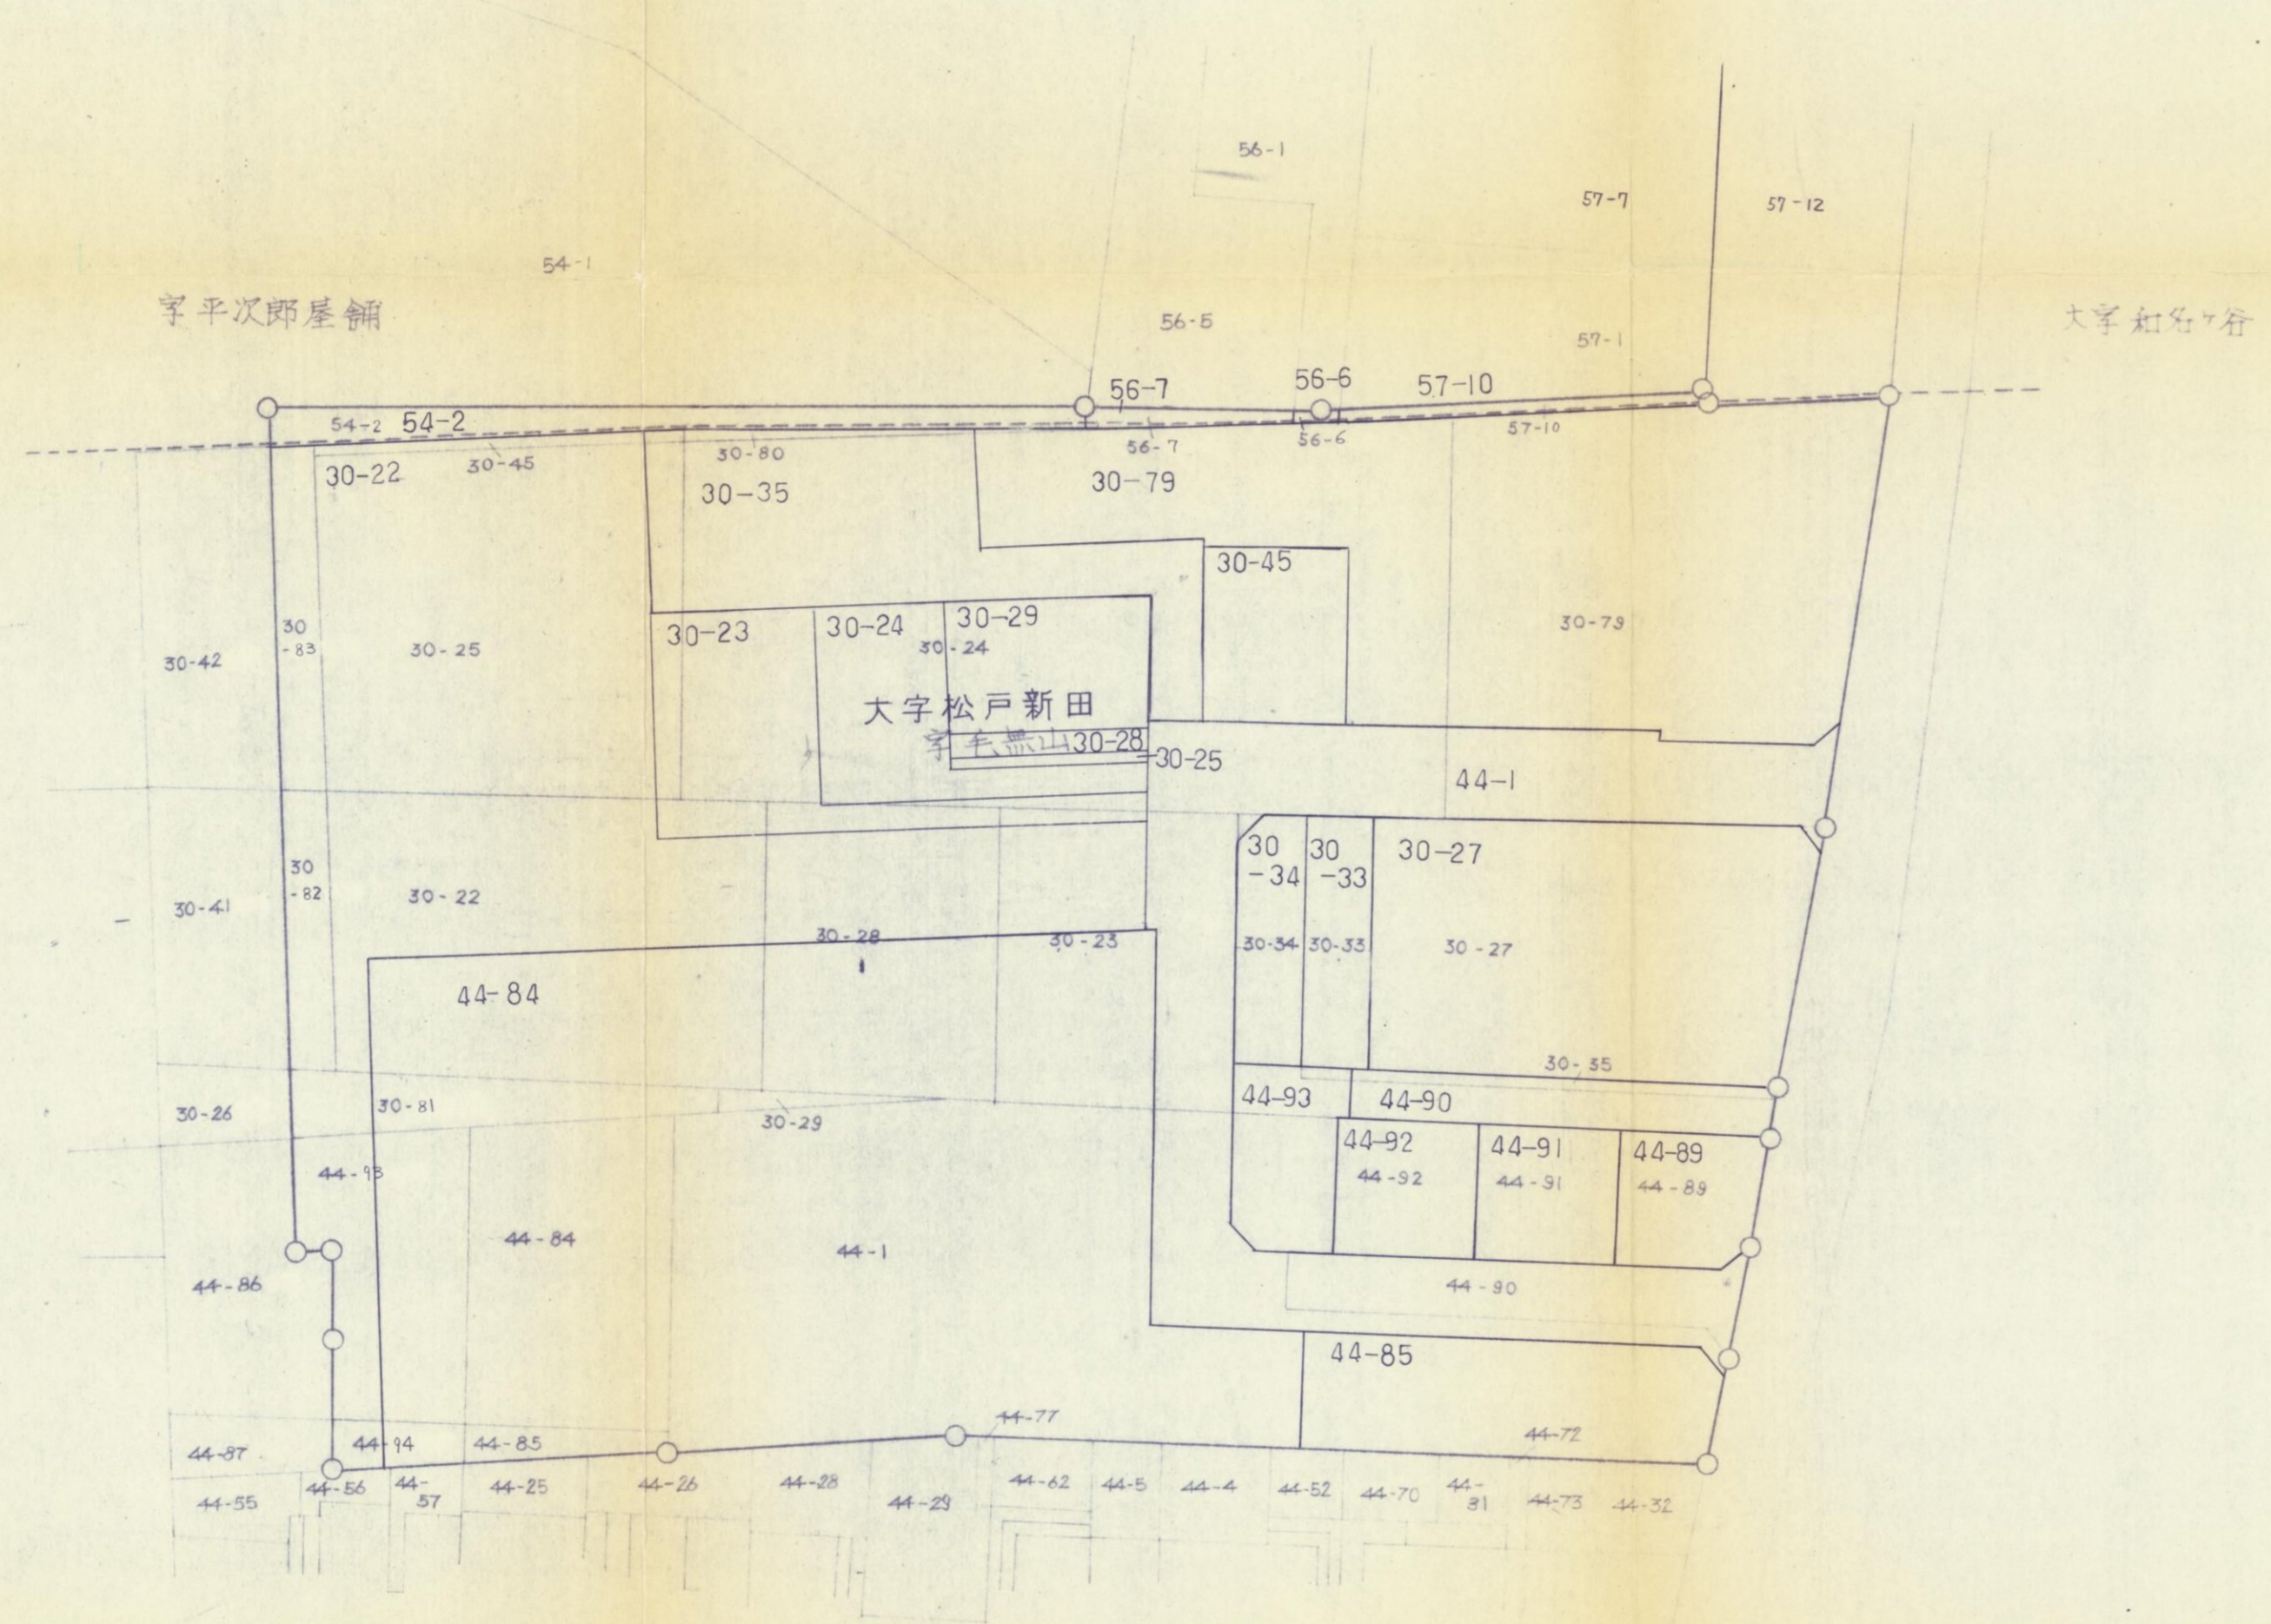

松戸市毛無山土地区画整理事業

縮 尺 1 : 500

松戸市毛無山土地区画整理事業

縮 尺 1 : 500

松戸市毛無山土地区画整理事業

縮尺 1 : 500

松戸市毛無山土地区画整理事業

区域図

S=1:500

松戸市毛無山土地区画整理事業

S=1:500

松戸市毛無山土地区画整理事業画地確定図

縮尺 1:500

松戸市毛無山土地区画整理事業画地確定図

縮尺 1:500

松戸市毛無山土地区画整理事業画地確定図

縮尺 1:500