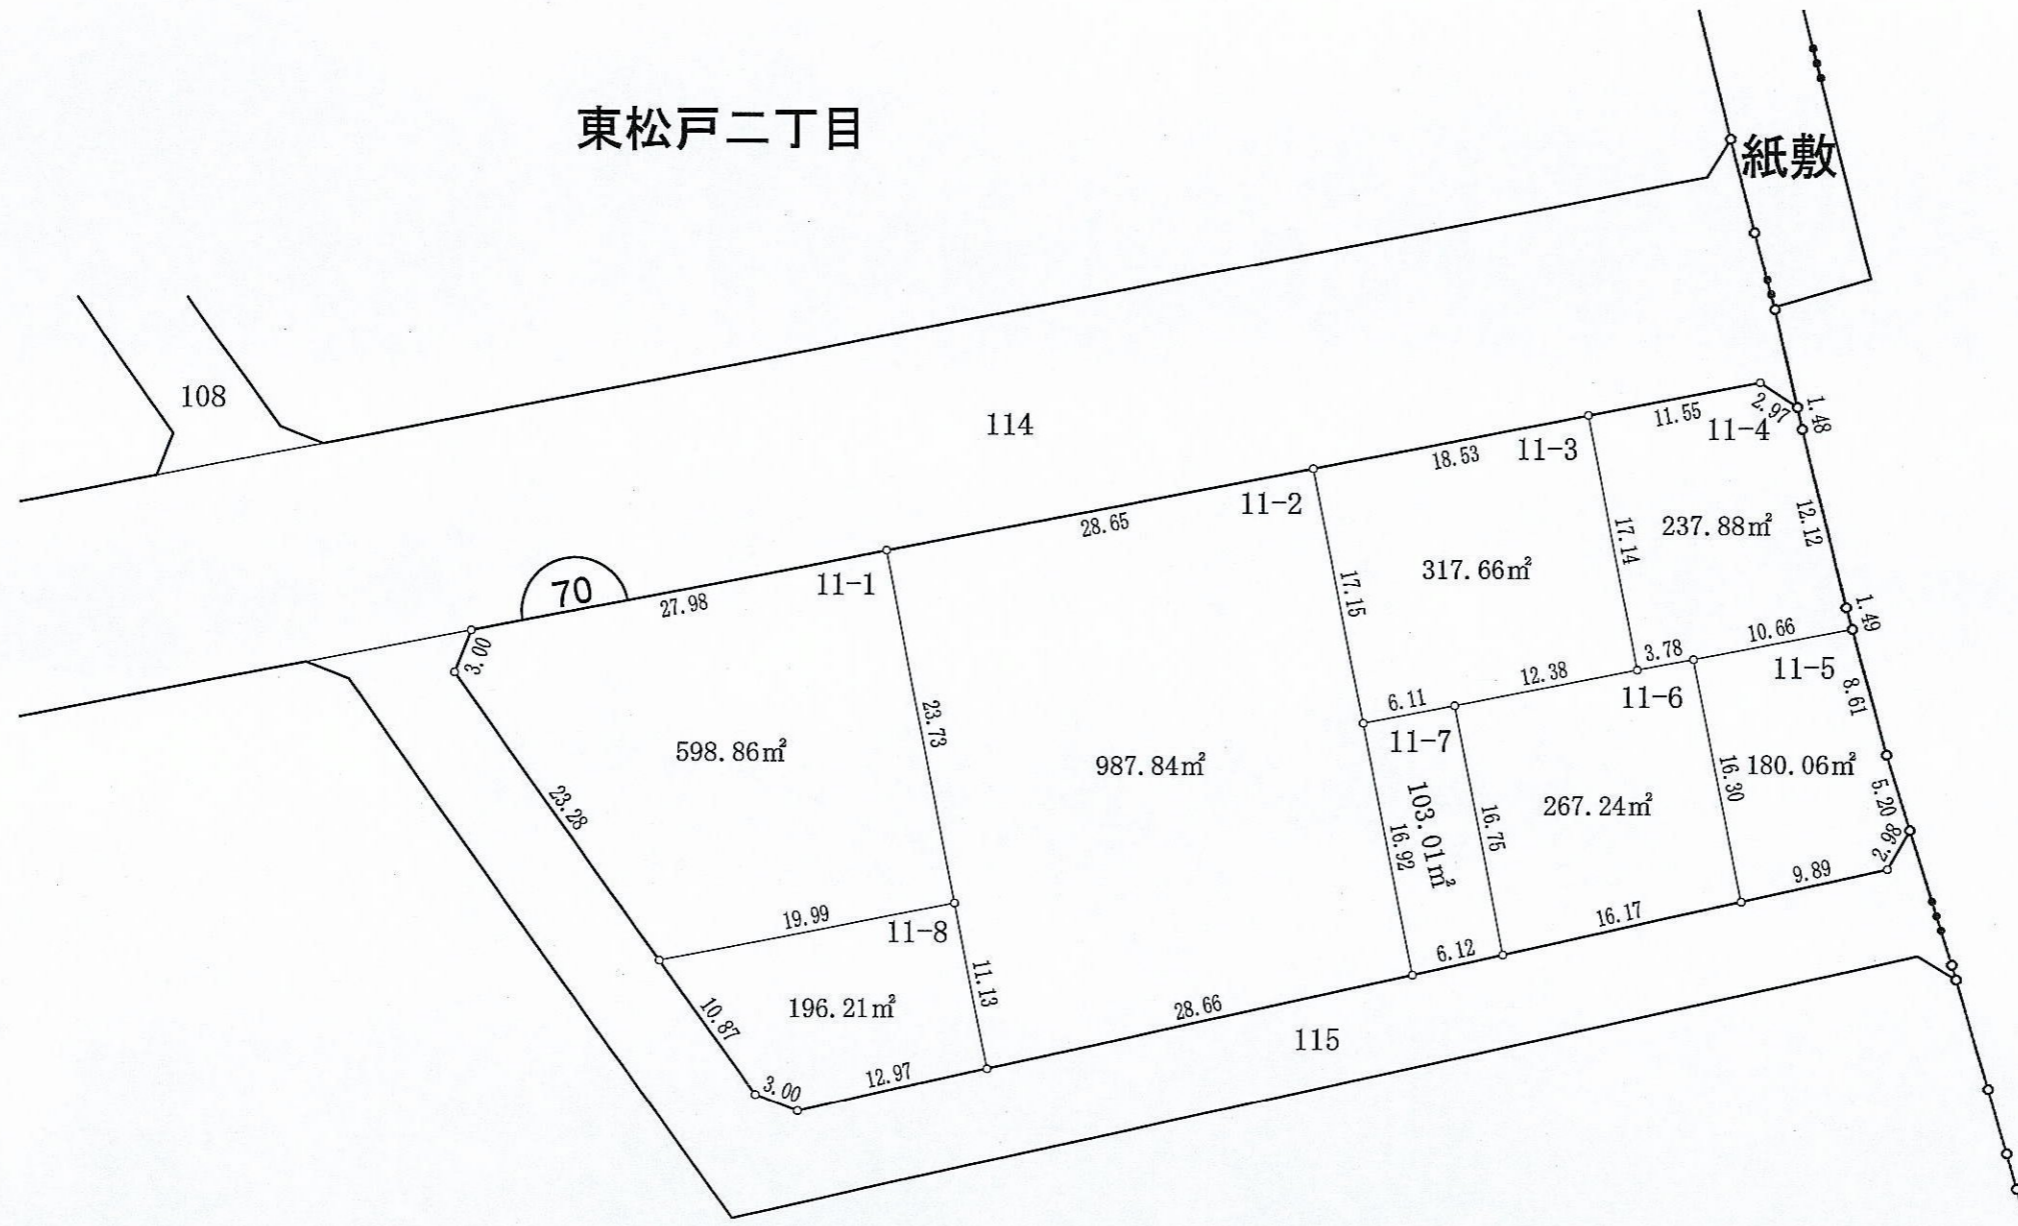

70街区

東松戸二丁目

紙敷

紙敷三丁目

凡例	
地区界	—○—
町界	—●●—
街区番号	⌒ 1 ⌒
境界点	○

12.00	1-1	地番
120.00m <sup>2</sup>		地積
12.00		辺長(m)

の部分があなたの換地です。