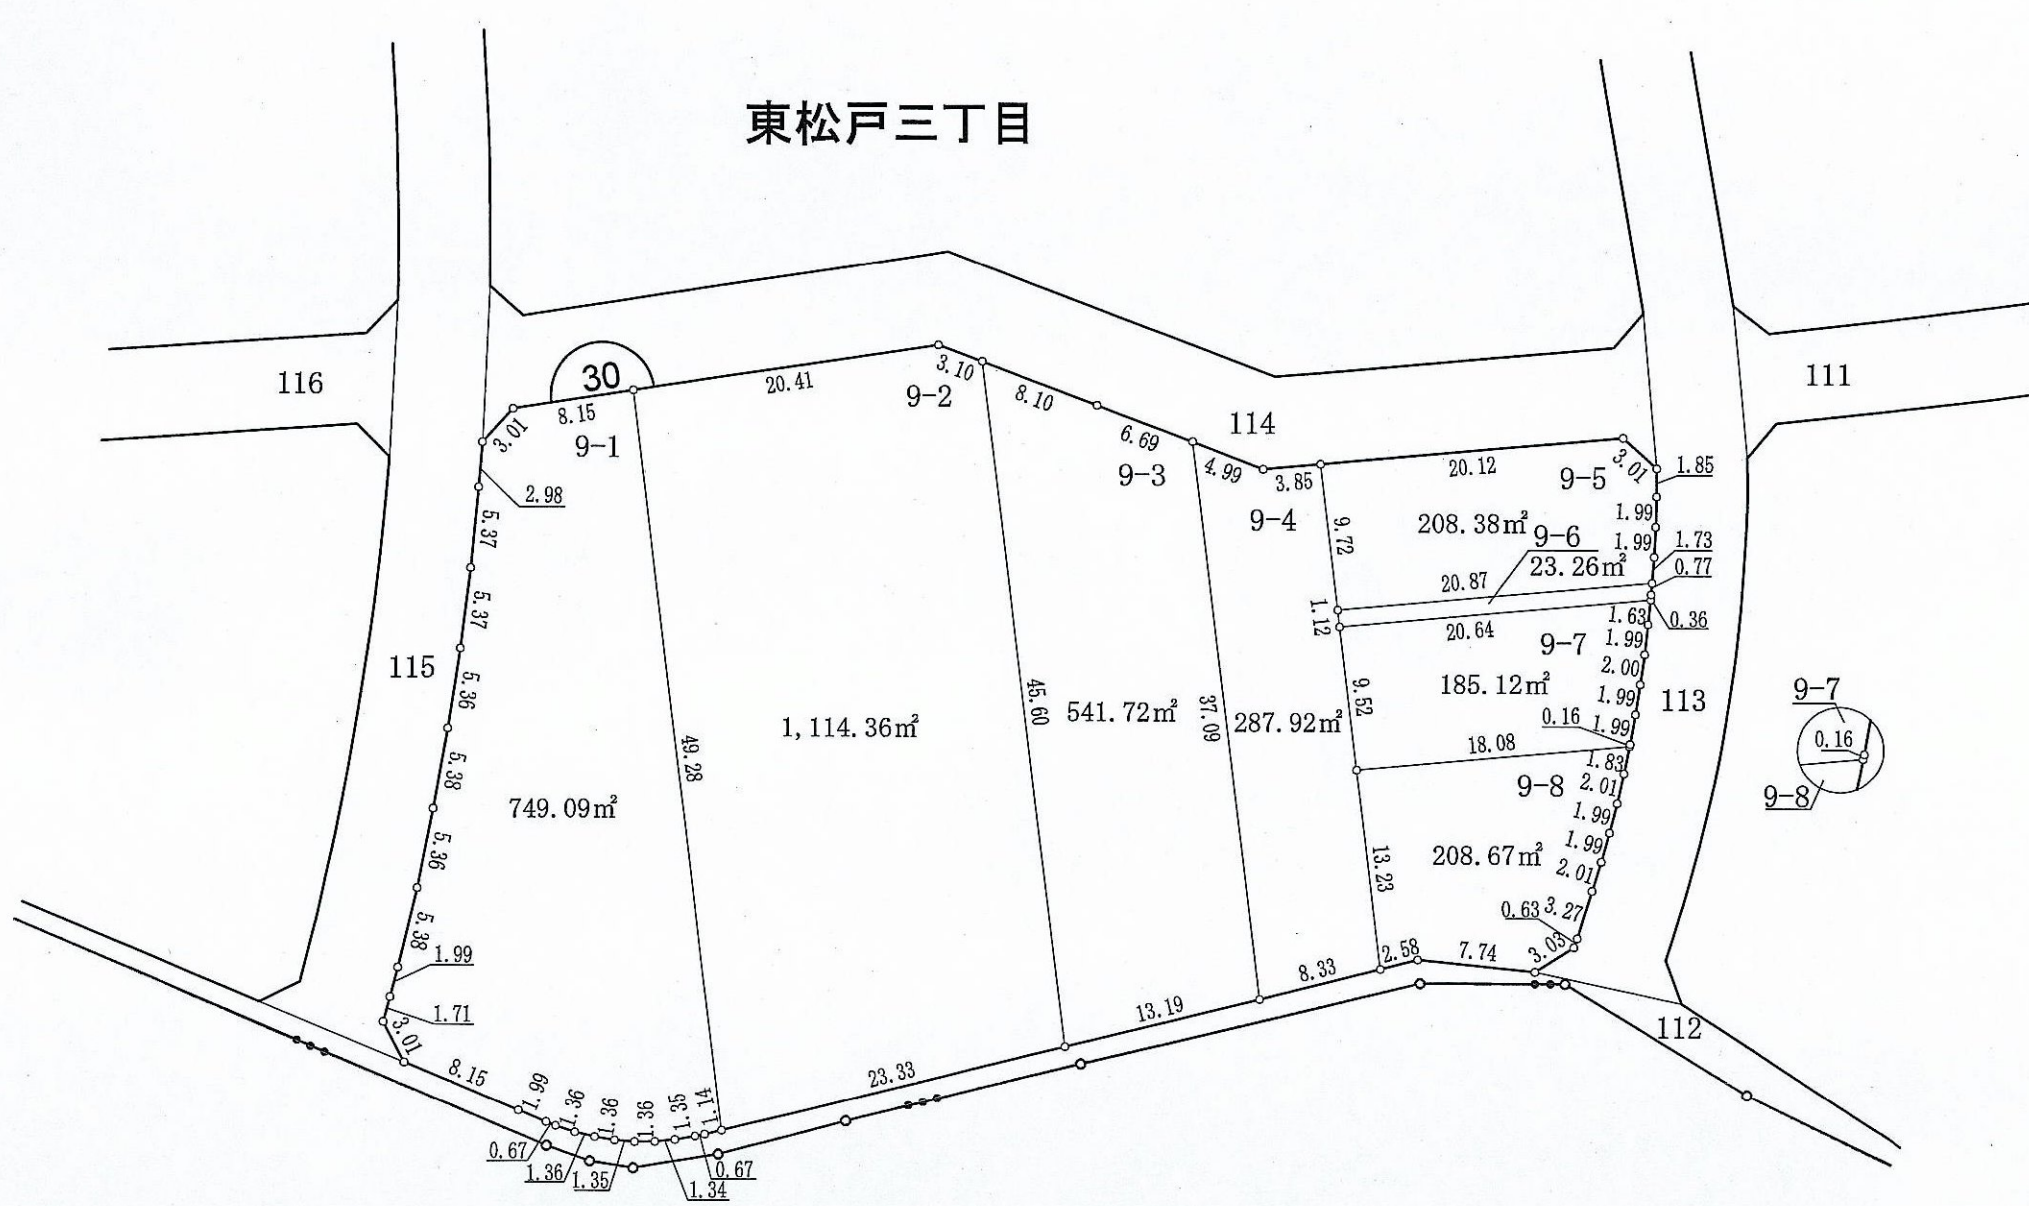

東松戸三丁目

紙敷

凡例	
地区界	—○—
町界	—●●—
街区番号	⌒ 1 ⌒
境界点	○

12.00	1-1	地番
12.00	120.00m <sup>2</sup>	地積
12.00		辺長(m)

の部分があなたの換地です。

松戸市紙敷土地区画整理組合