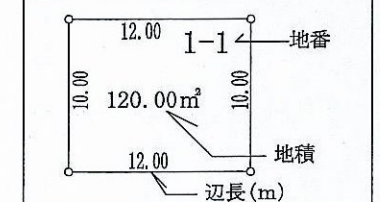

28街区

東松戸三丁目

凡例	
地区界	—○—
町界	—●—
街区番号	⌒ 1 ⌒
境界点	○

□の部分があなただけの換地です。