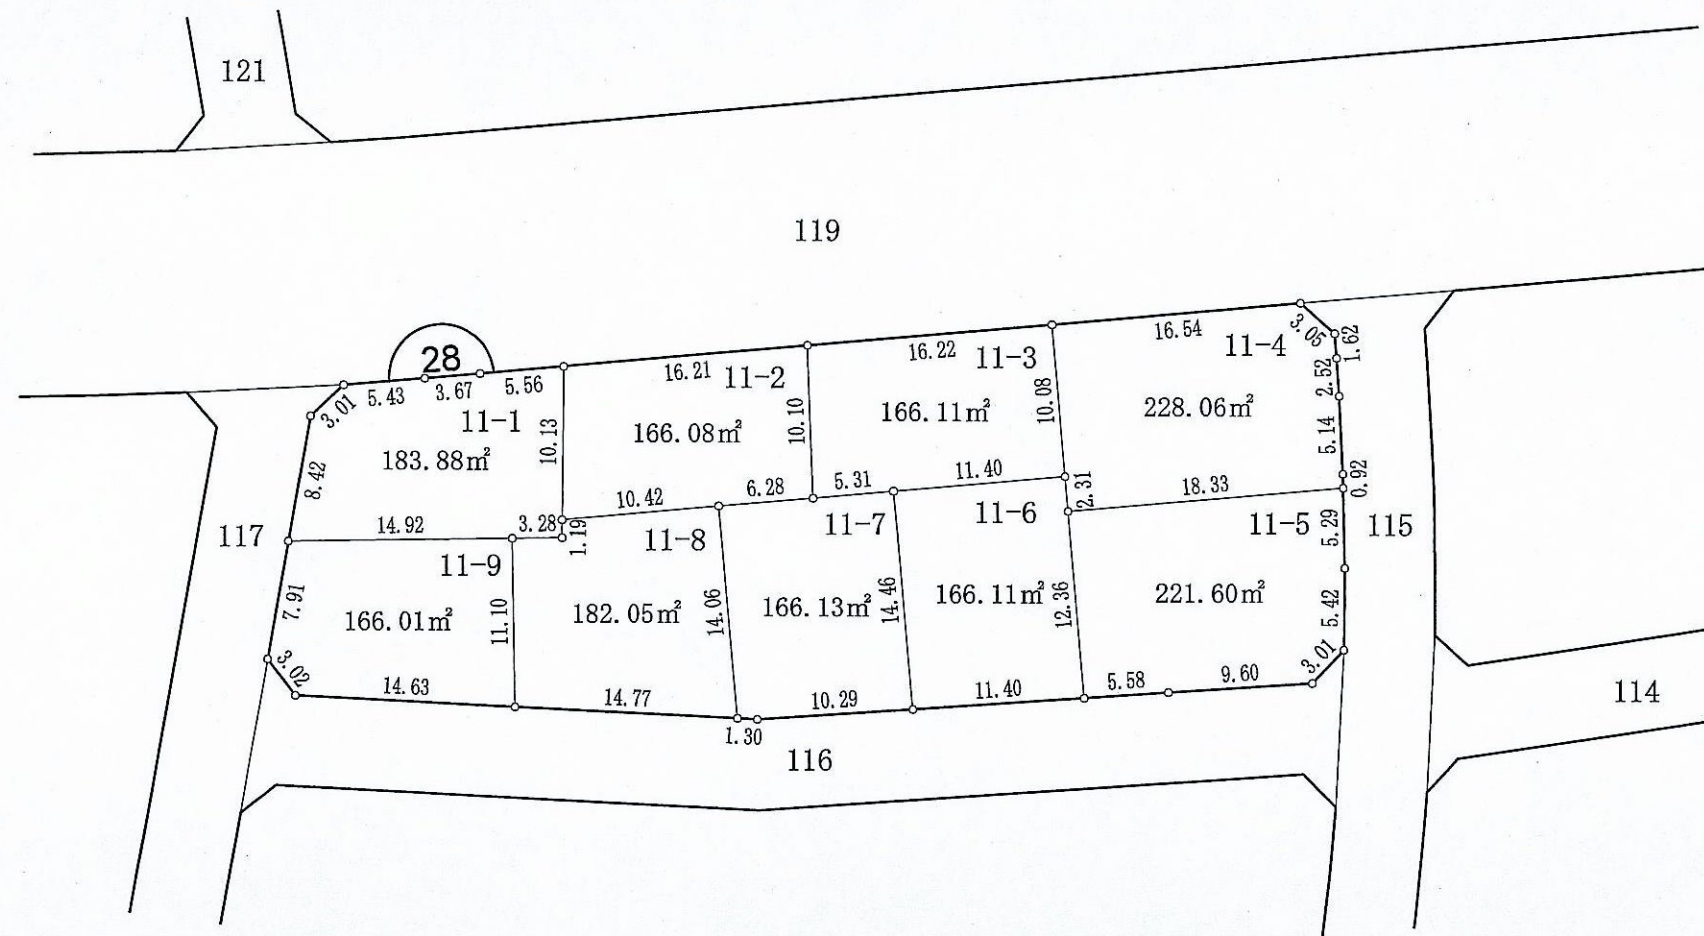

28街区

東松戸三丁目

凡例	
地区界	—○—
町界	—●—
街区番号	⌒ 1 ⌒
境界点	○

□の部分があなただけの換地です。