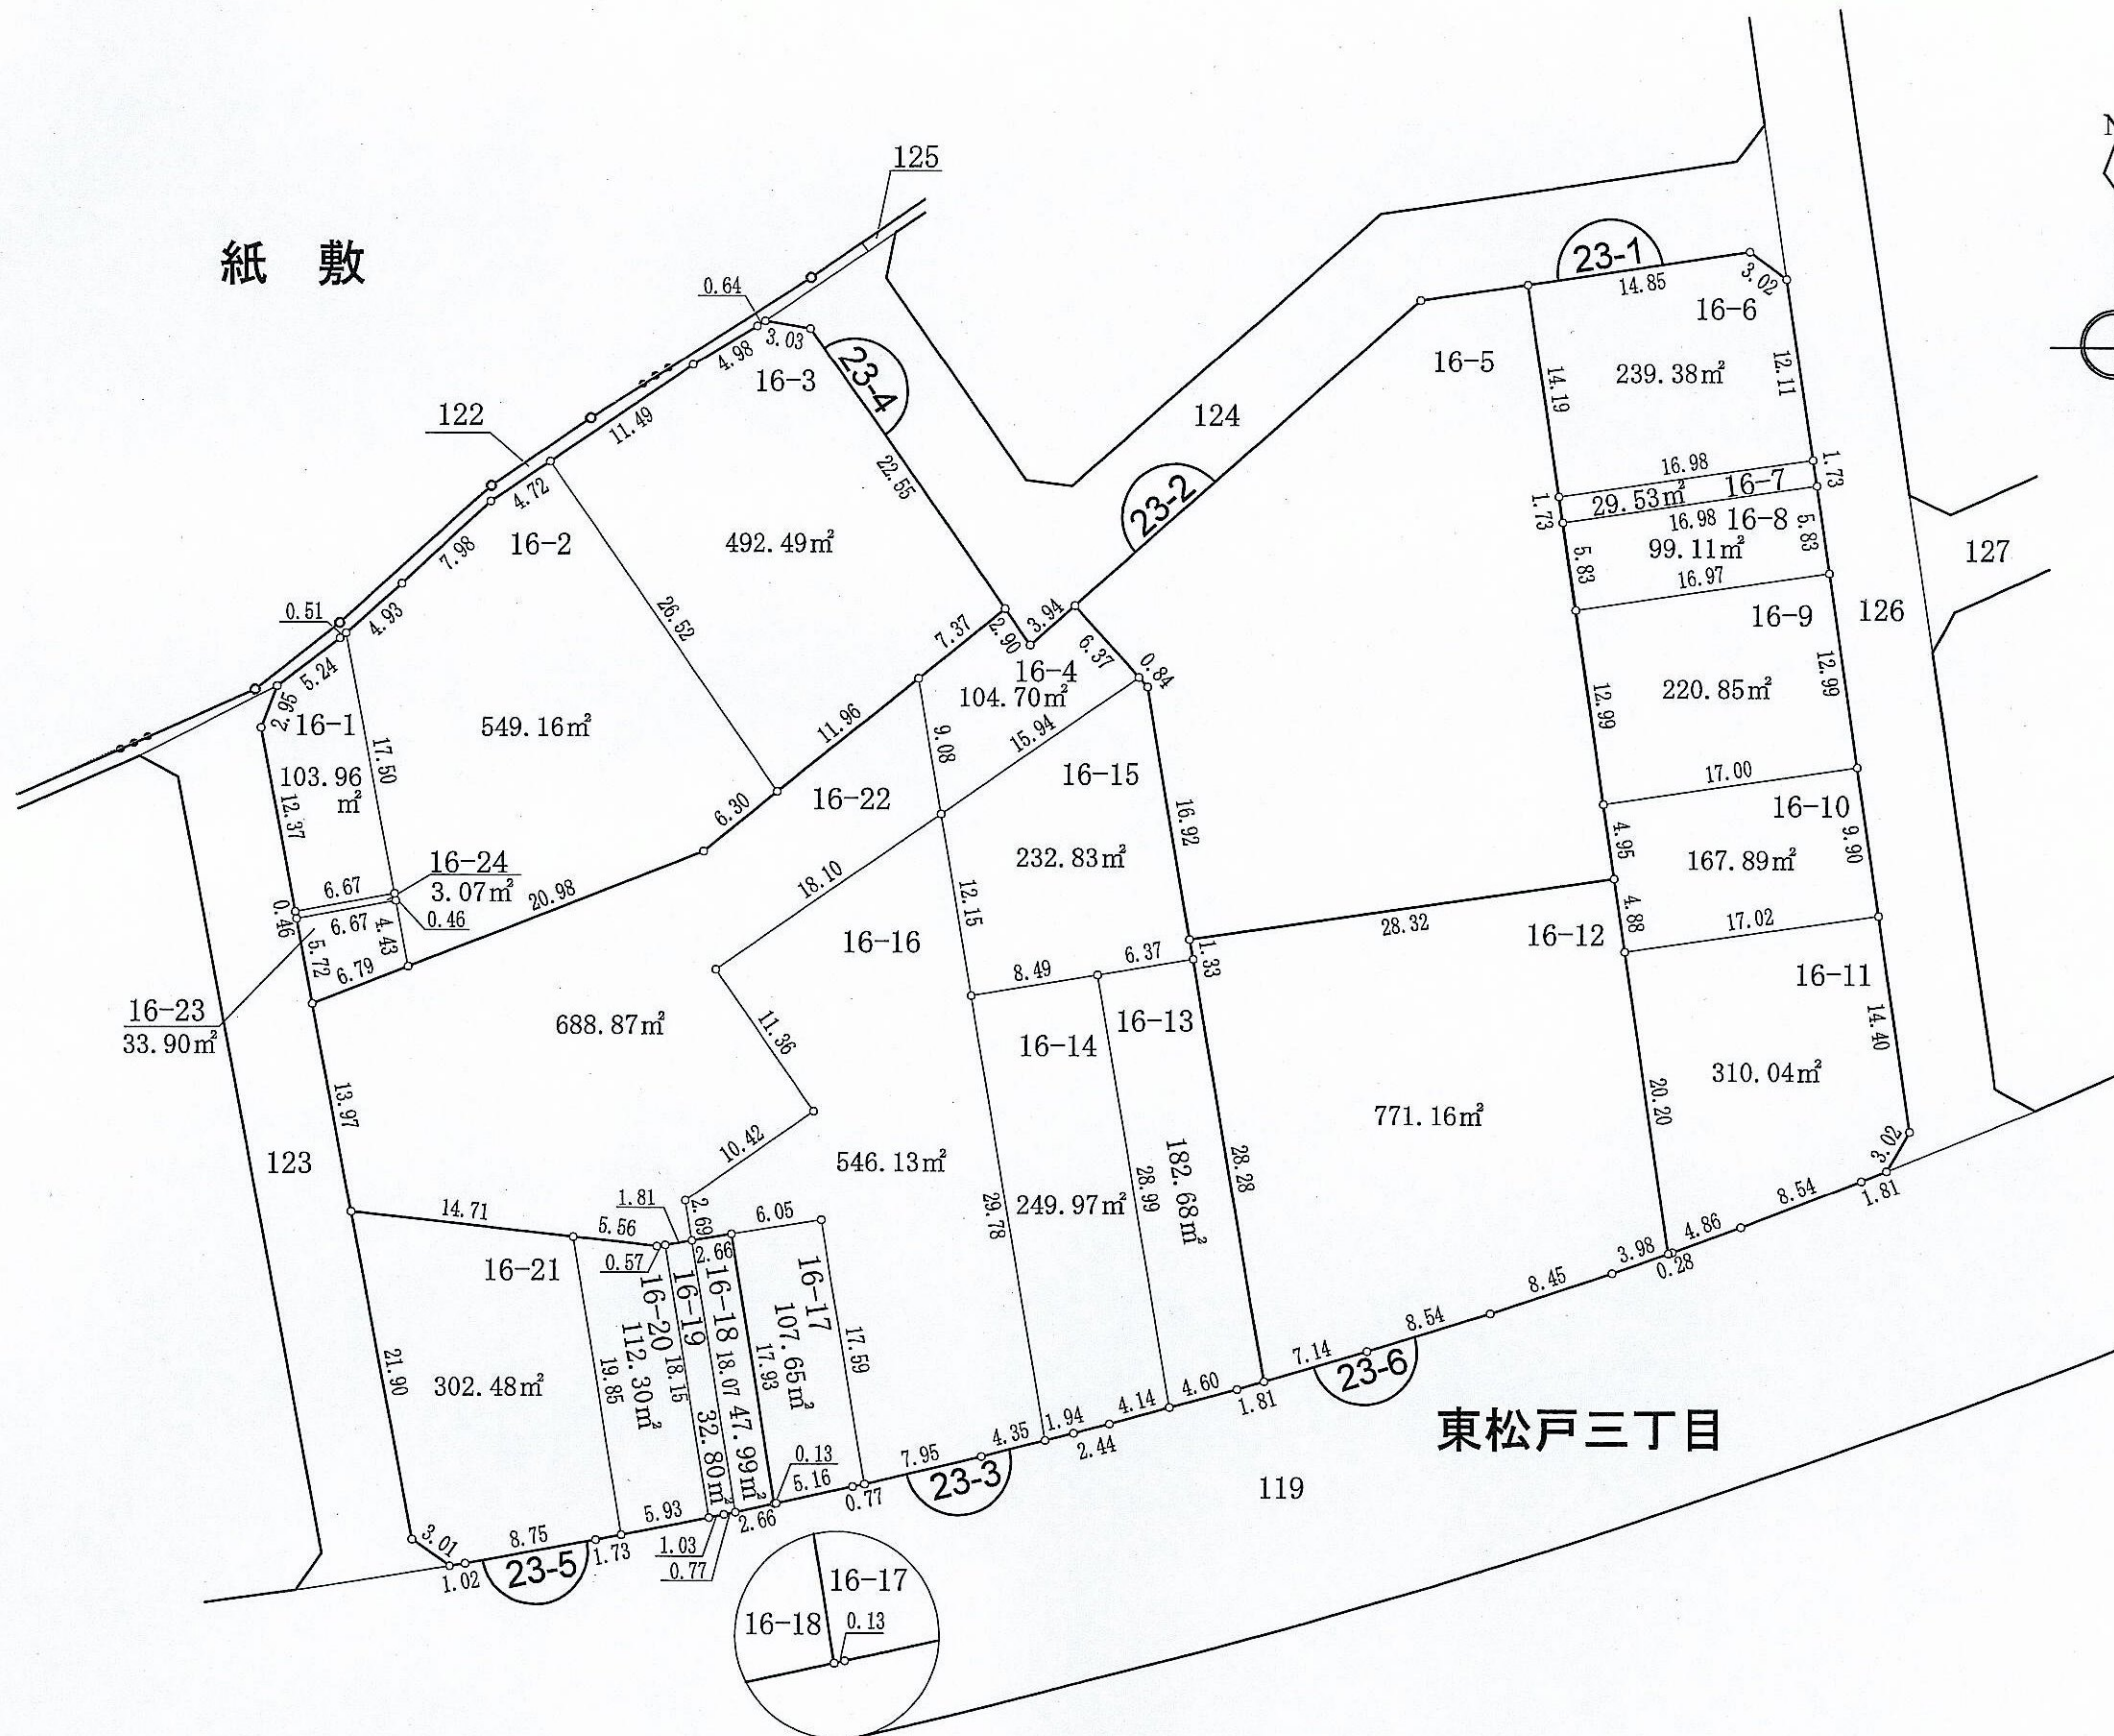

- 23-1街区
- 23-2街区
- 23-3街区
- 23-4街区
- 23-5街区
- 23-6街区

凡例	
地区界	—○—
町界	—●—
街区番号	⌒ 1 ⌒
境界点	○

12.00	1-1	地番
120.00m ²		地積
12.00		辺長(m)

の部分があなたの換地です。