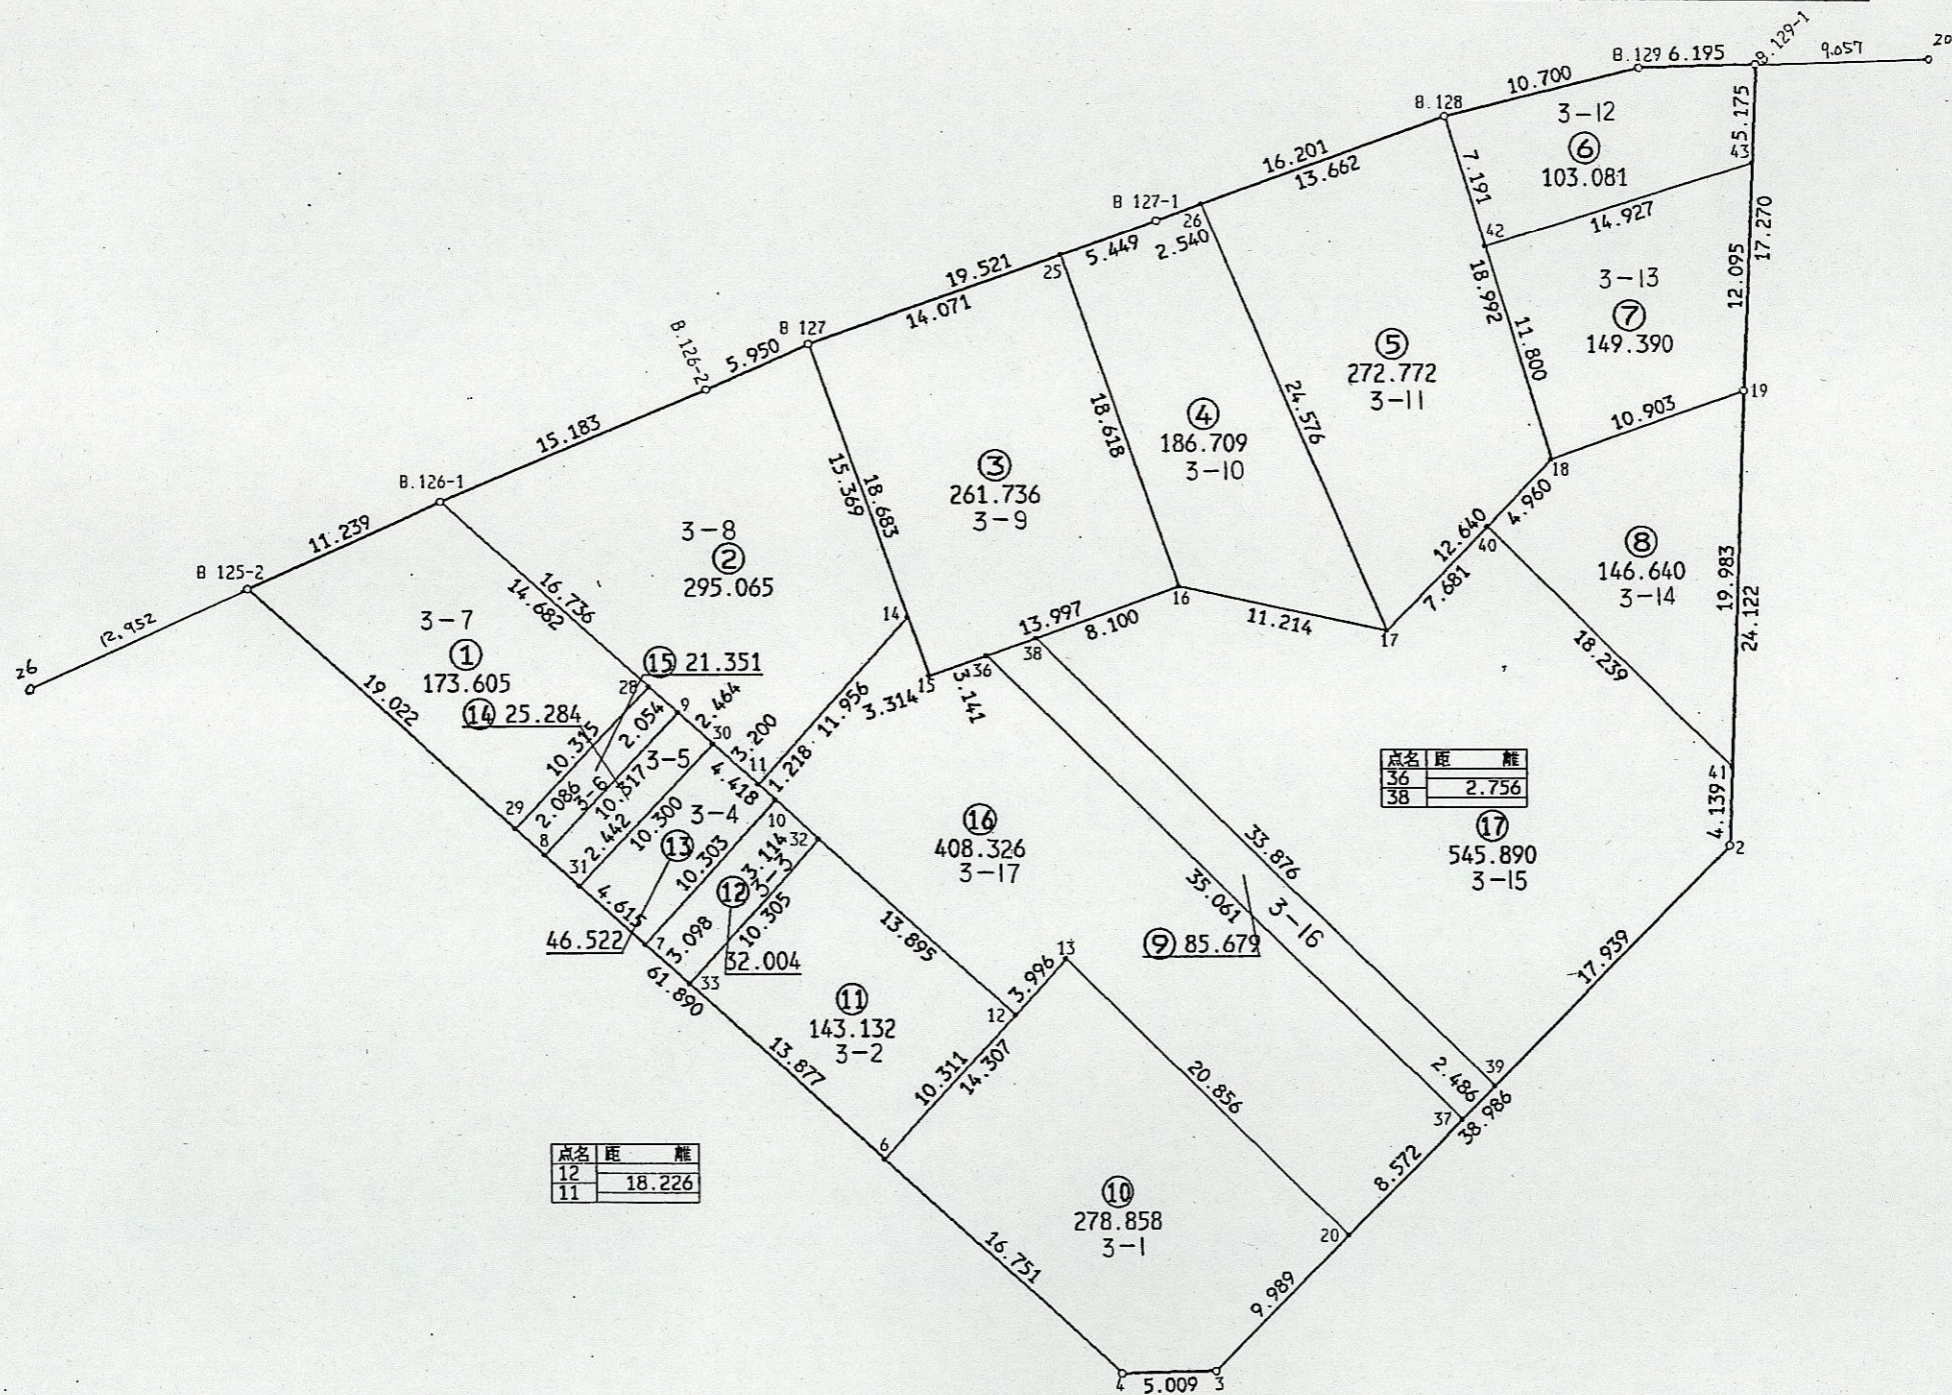

松戸市 八柱駅周辺土地区画整理事業

5 街区 日付 平成4年7月21日

日暮二丁目

街区面積 3176.069
合計面積 3176.054
縮尺 1:400

点名	距離	面積
12		18.226
11		

点名	距離	面積
36		2.756
38		