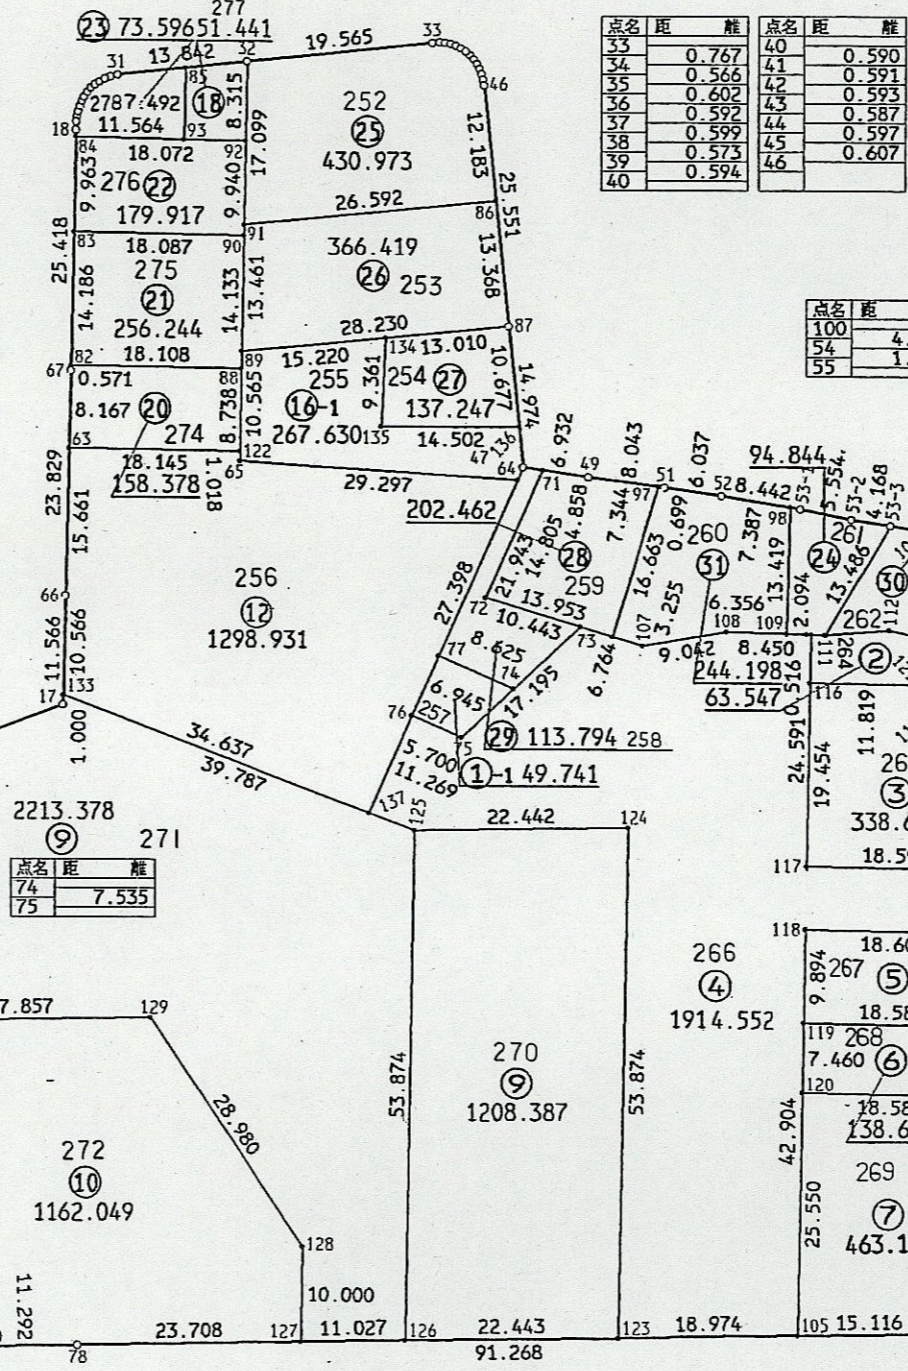

日暮五丁目

街区面積 13312.093
合計面積 13312.051
縮尺 1:800

点名	距離	離
92		
93	6.508	

点名	距離	離
85		6.561
32		

点名	距離	離
84		0.697
18		0.870
19		0.548
20		0.558
21		0.580
22		0.571
23		0.503
24		0.606
25		0.560
26		0.569
27		0.571
28		0.644
29		0.636
30		0.798
31		7.281
85		

点名	距離	離
125		5.150
137		

点名	距離	離
1		0.781
2		0.610
3		0.620
4		0.592
5		0.606
6		0.614
7		0.596
8		0.601
9		0.603
10		0.588
11		0.600
12		
13		

点名	距離	離
33		0.767
34		0.566
35		0.602
36		0.592
37		0.599
38		0.573
39		0.594
40		

点名	距離	離
40		0.590
41		0.591
42		0.593
43		0.587
44		0.597
45		0.607
46		

点名	距離	離
47		2.074
71		

点名	距離	離
136		4.297
47		1.490
64		

点名	距離	離
100		4.088
54		1.746
55		

点名	距離	離
55		0.586
56		0.556
57		

点名	距離	離
53-3		3.721
100		

点名	距離	離
111		1.961
110		

点名	距離	離
98		1.054
53-1		

点名	距離	離
116		5.137
115		1.445
111		6.778
112		3.700
113		5.005
121		

点名	距離	離
121		3.402
114		

点名	距離	離
59		0.786
103		

点名	距離	離
73		9.660
74		