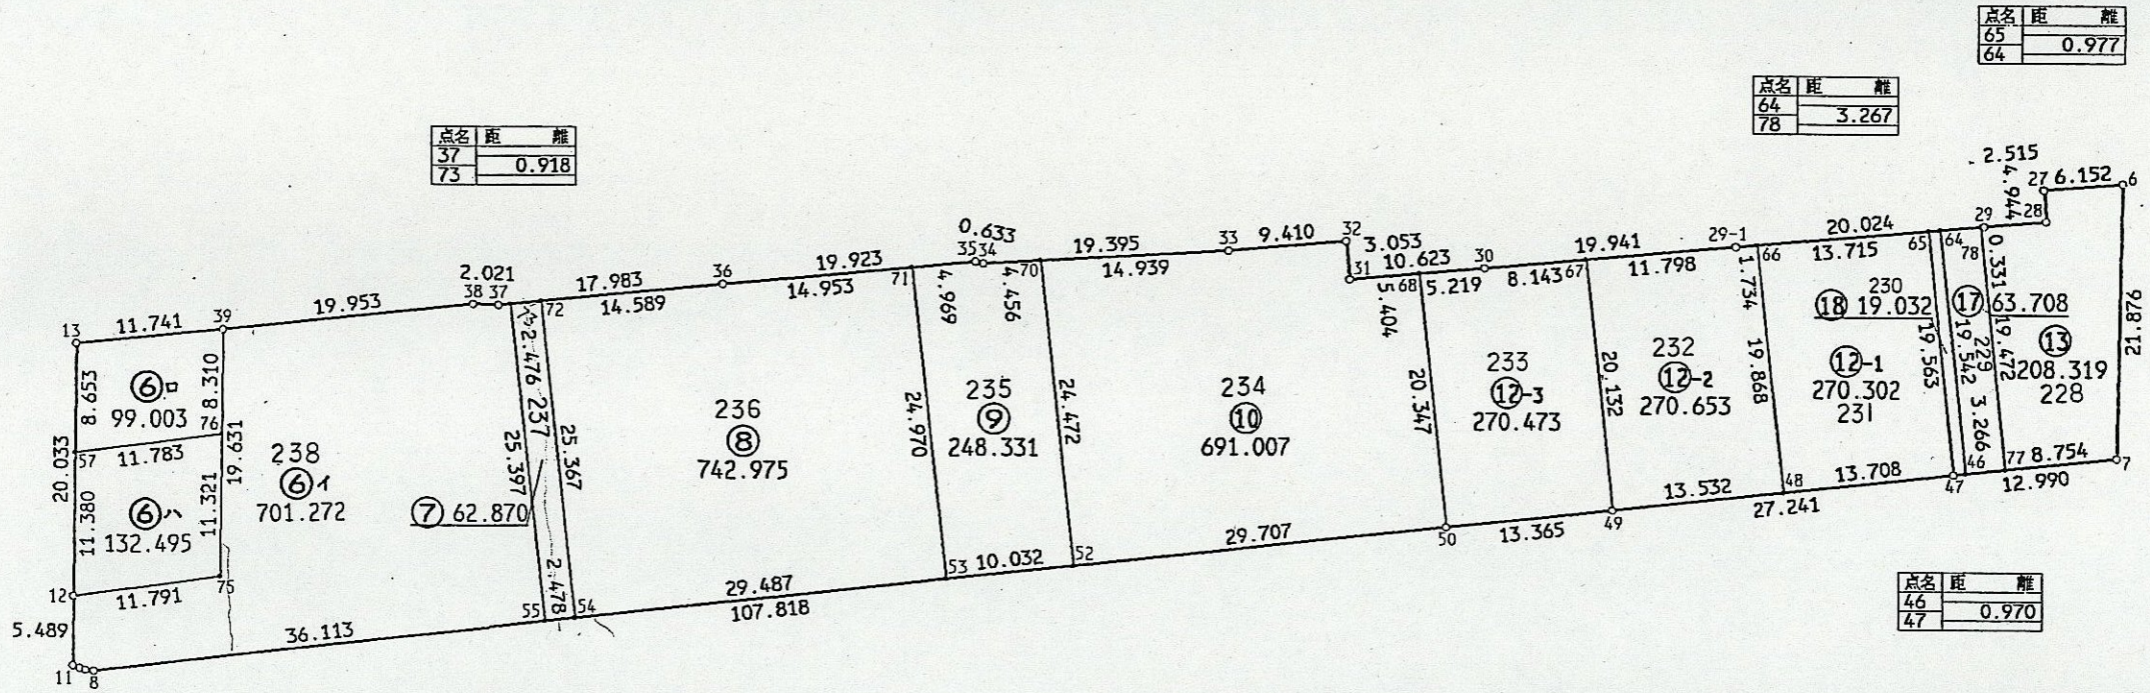

日暮五丁目

街区面積 3780.446
 合計面積 3780.443
 縮尺 1:600

点名	距離	離
37		0.918
73		

点名	距離	離
64		3.267
78		

点名	距離	離
65		0.977
64		

点名	距離	離
46		0.970
47		

点名	距離	離
8		0.653
9		0.506
10		0.585
11		