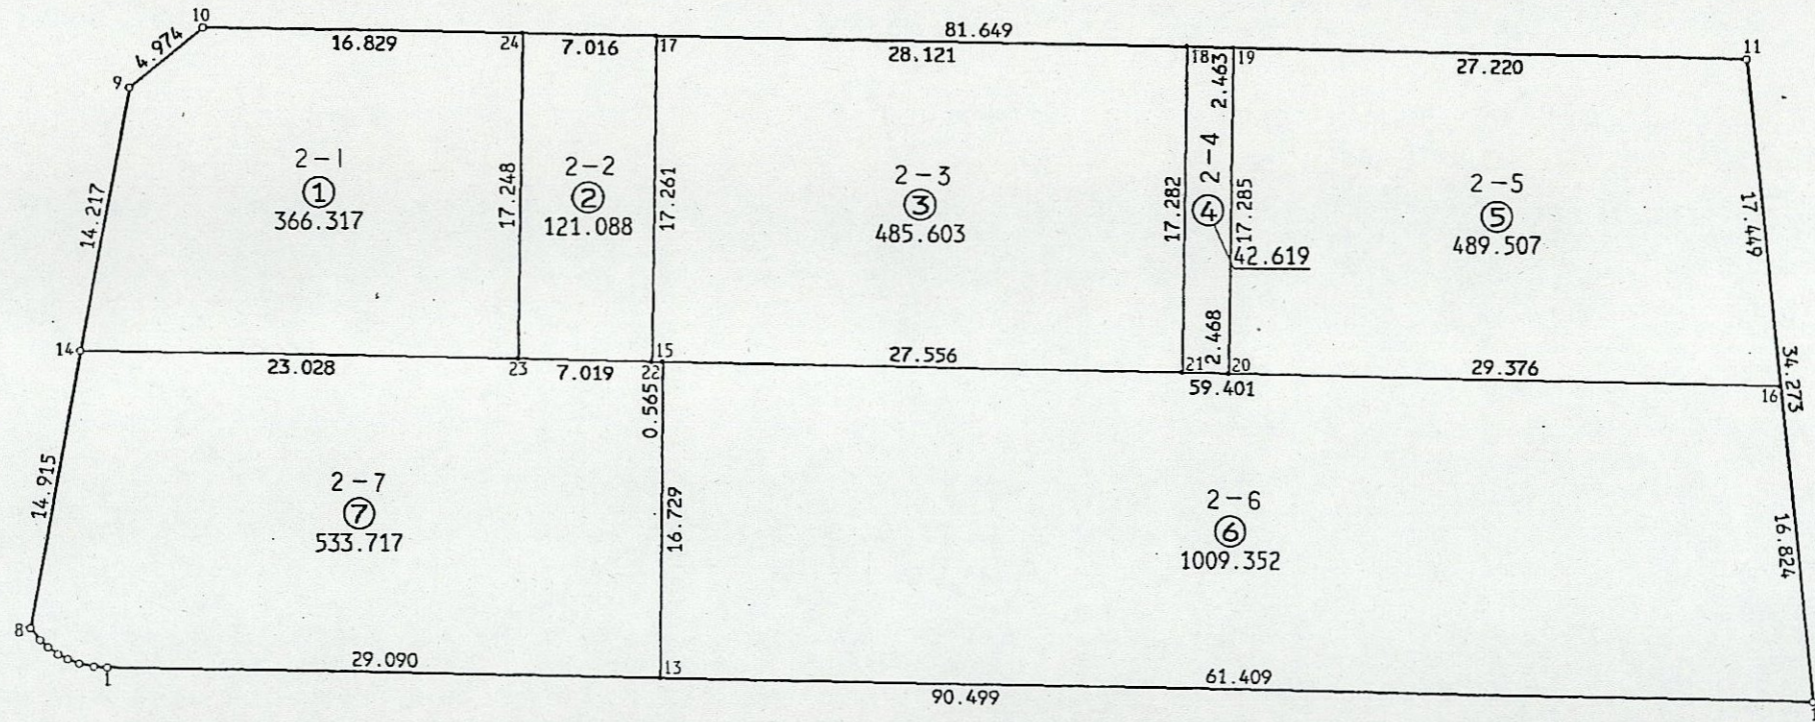

日暮三丁目

街区面積 3048.202
 合計面積 3048.203
 縮尺 1:400

点名	距離	点名	距離
1	0.695	5	0.658
2	0.802	6	0.572
3	0.635	7	0.801
4	0.573	8	
5			