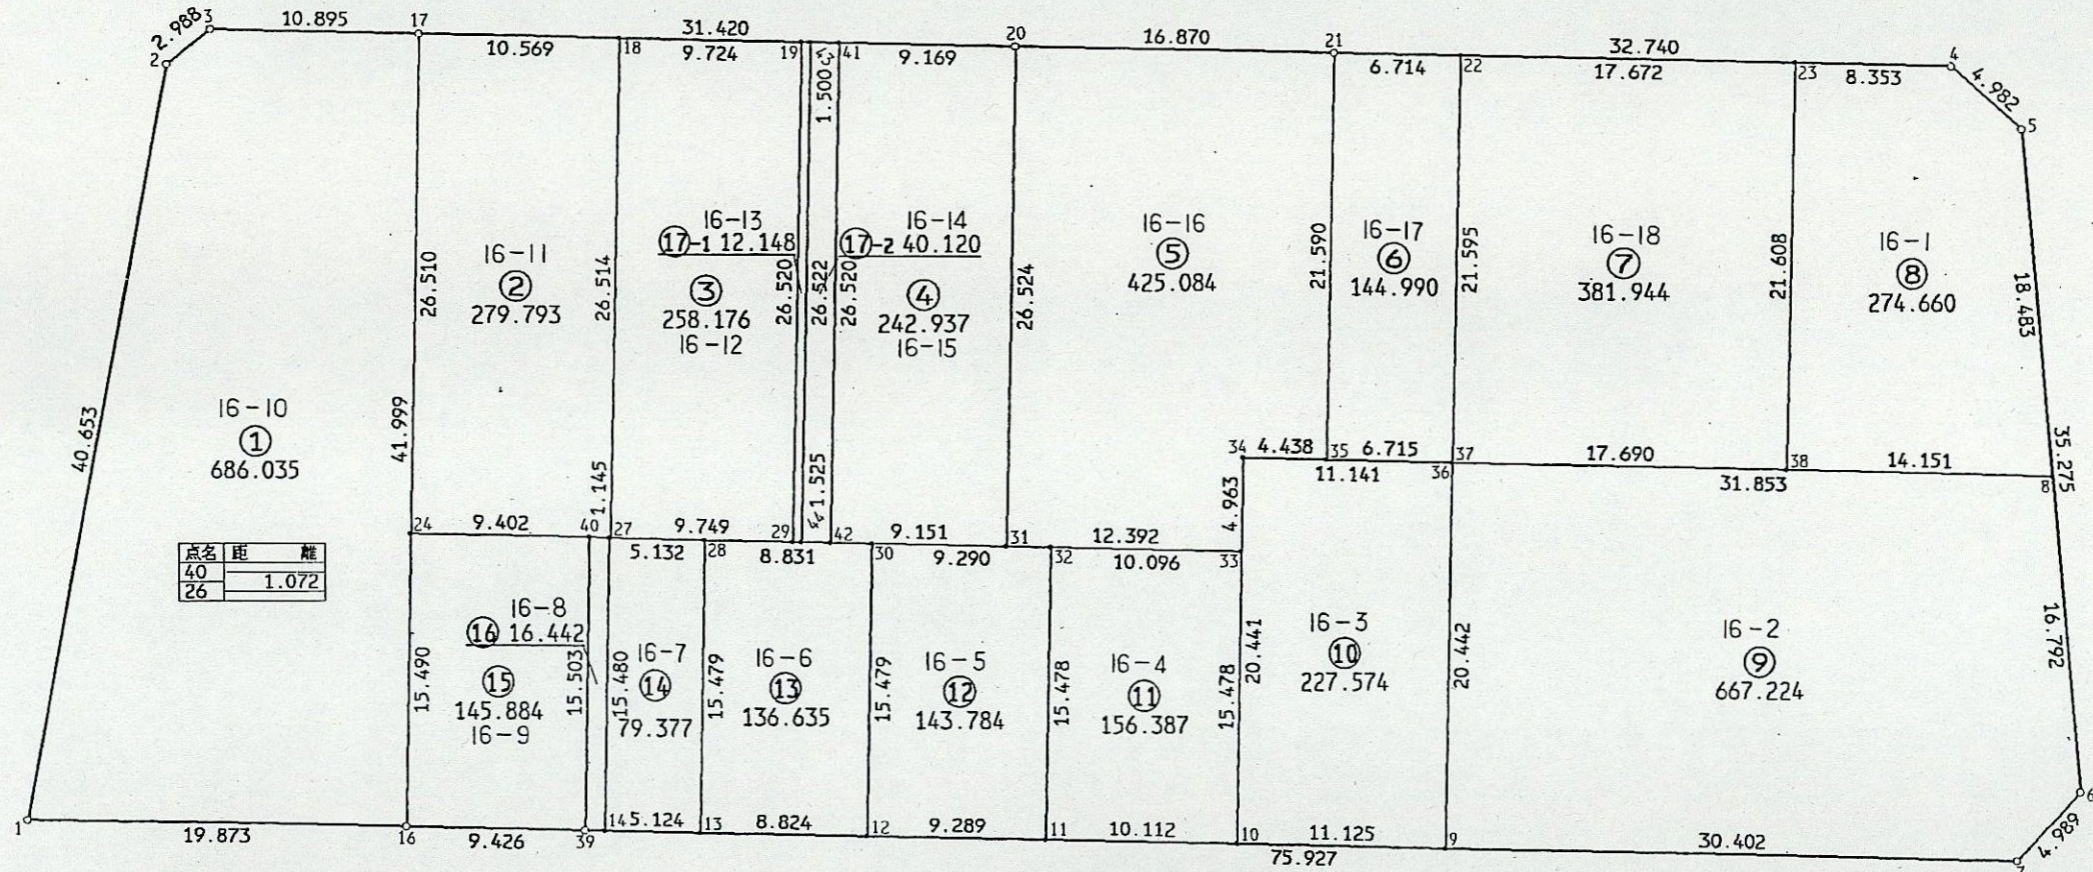

日暮一丁目

街区面積 4319.231  
 合計面積 4319.194  
 縮尺 1:400

点名	距離	離
19		
43	0.458	

点名	距離	離
40		
26	1.072	

点名	距離	離
14		
39	1.051	

点名	距離	離
44		
29	0.458	