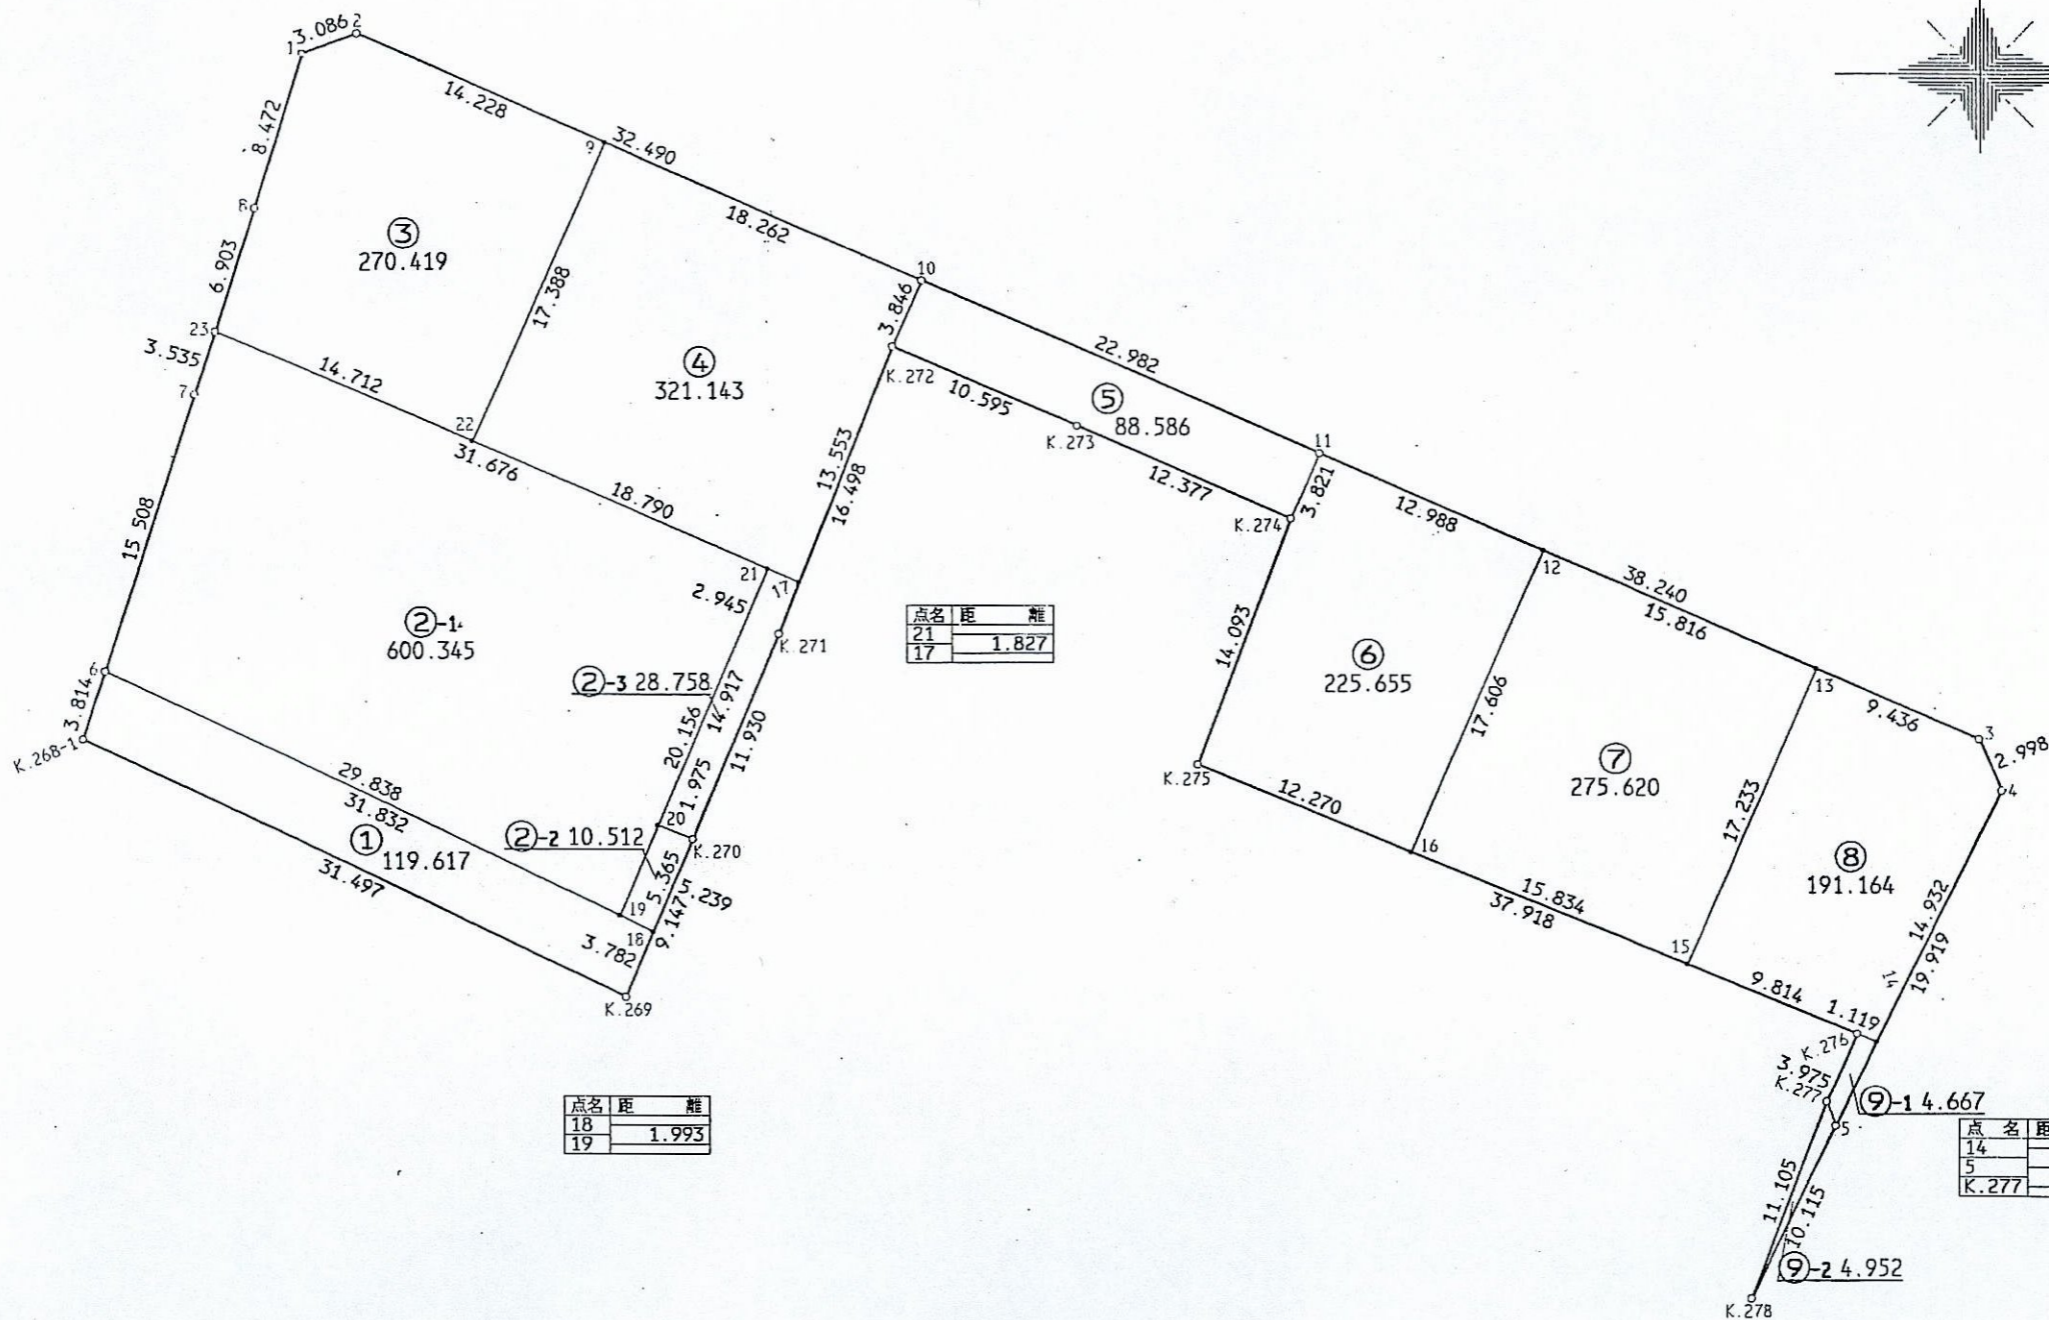

街区面積 2141.444
 合計面積 2141.438
 縮尺 1:400

点名	距離	離
21		
17	1.827	

点名	距離	離
18		
19	1.993	

点名	距離	離
14		
5	4.987	
K.277	1.362	