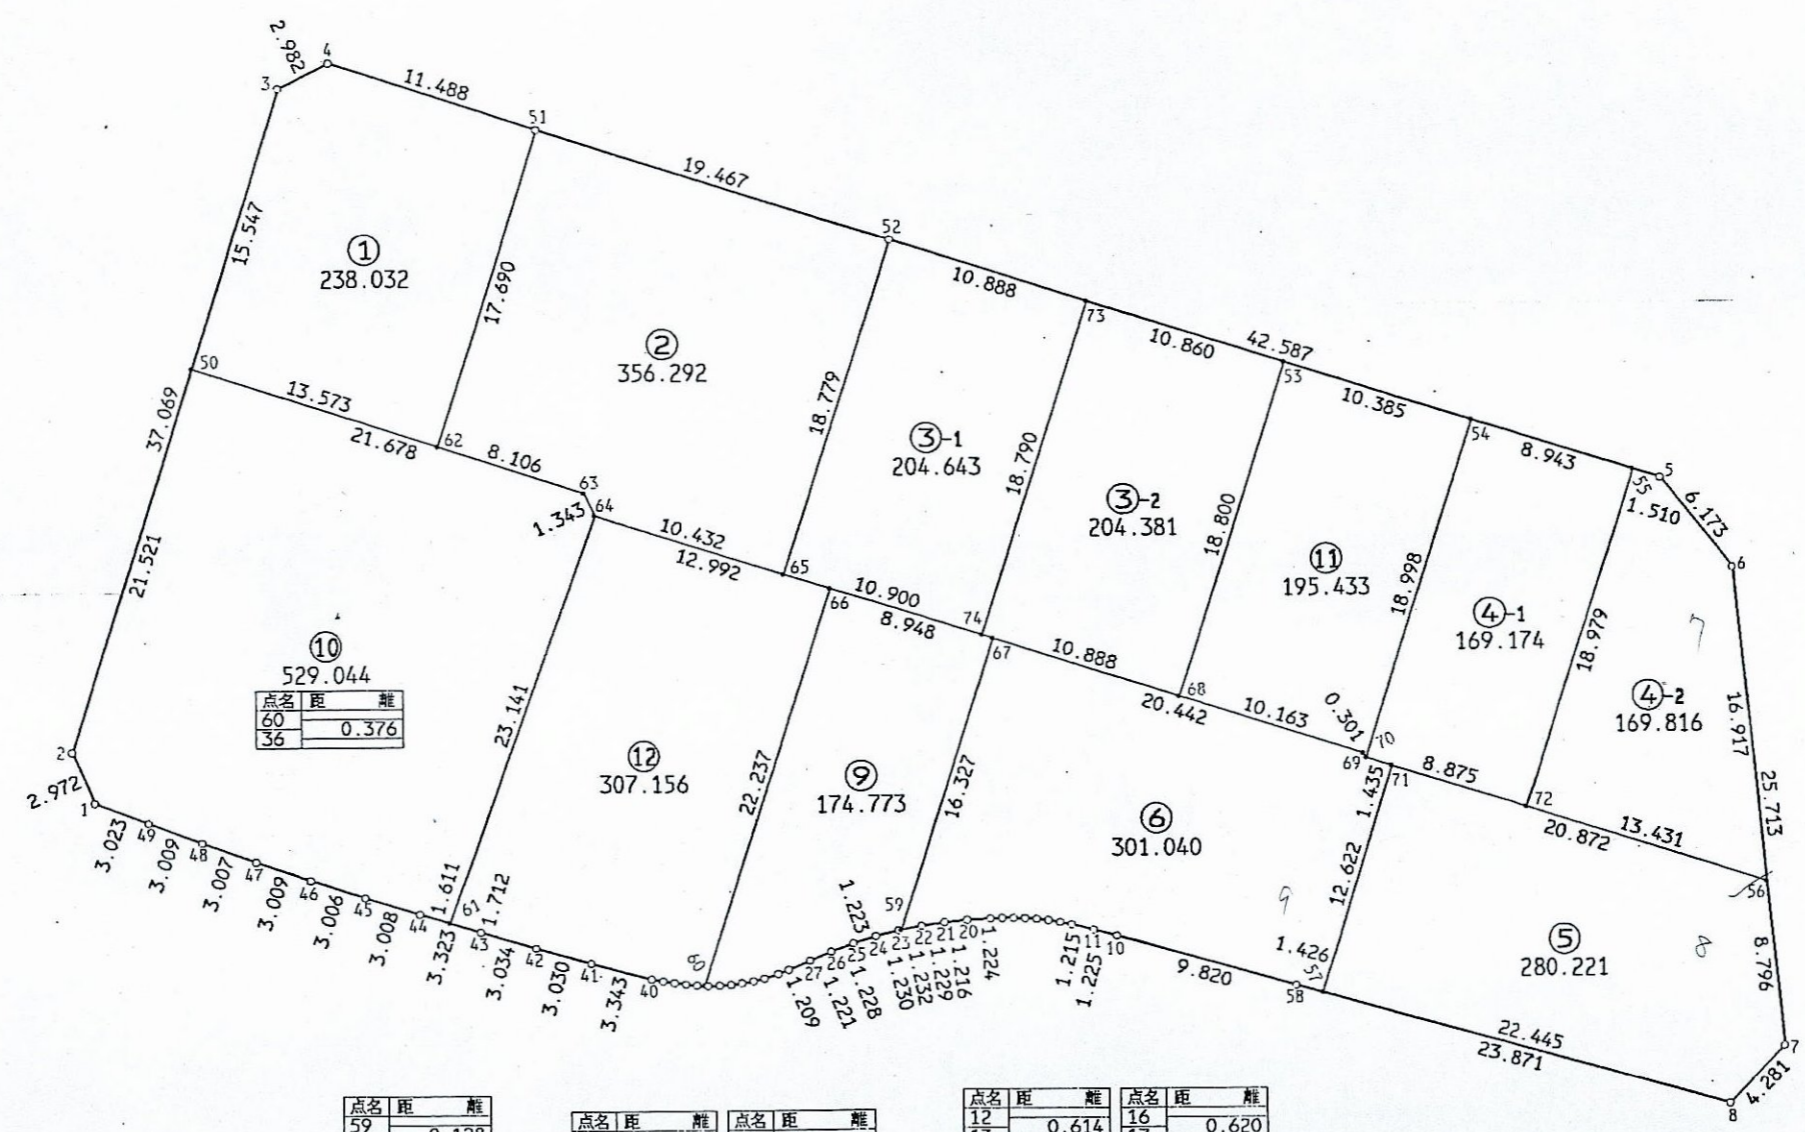

街区面積 3130.013
 合計面積 3130.005
 縮尺 1:400

点名	距離	離
60		0.376
36		

点名	距離	離
59		0.128
23		

点名	距離	離
35		0.216
60		

点名	距離	離
28		0.602
29		0.750
30		0.592
31		0.604
32		0.595
33		0.599

点名	距離	離
34		0.608
35		0.592
36		0.597
37		0.605
38		0.603
39		0.607
40		

点名	距離	離
12		0.614
13		0.621
14		0.626
15		0.610
16		

点名	距離	離
16		0.620
17		0.609
18		0.619
19		

点名	距離	離
22		1.103
59		