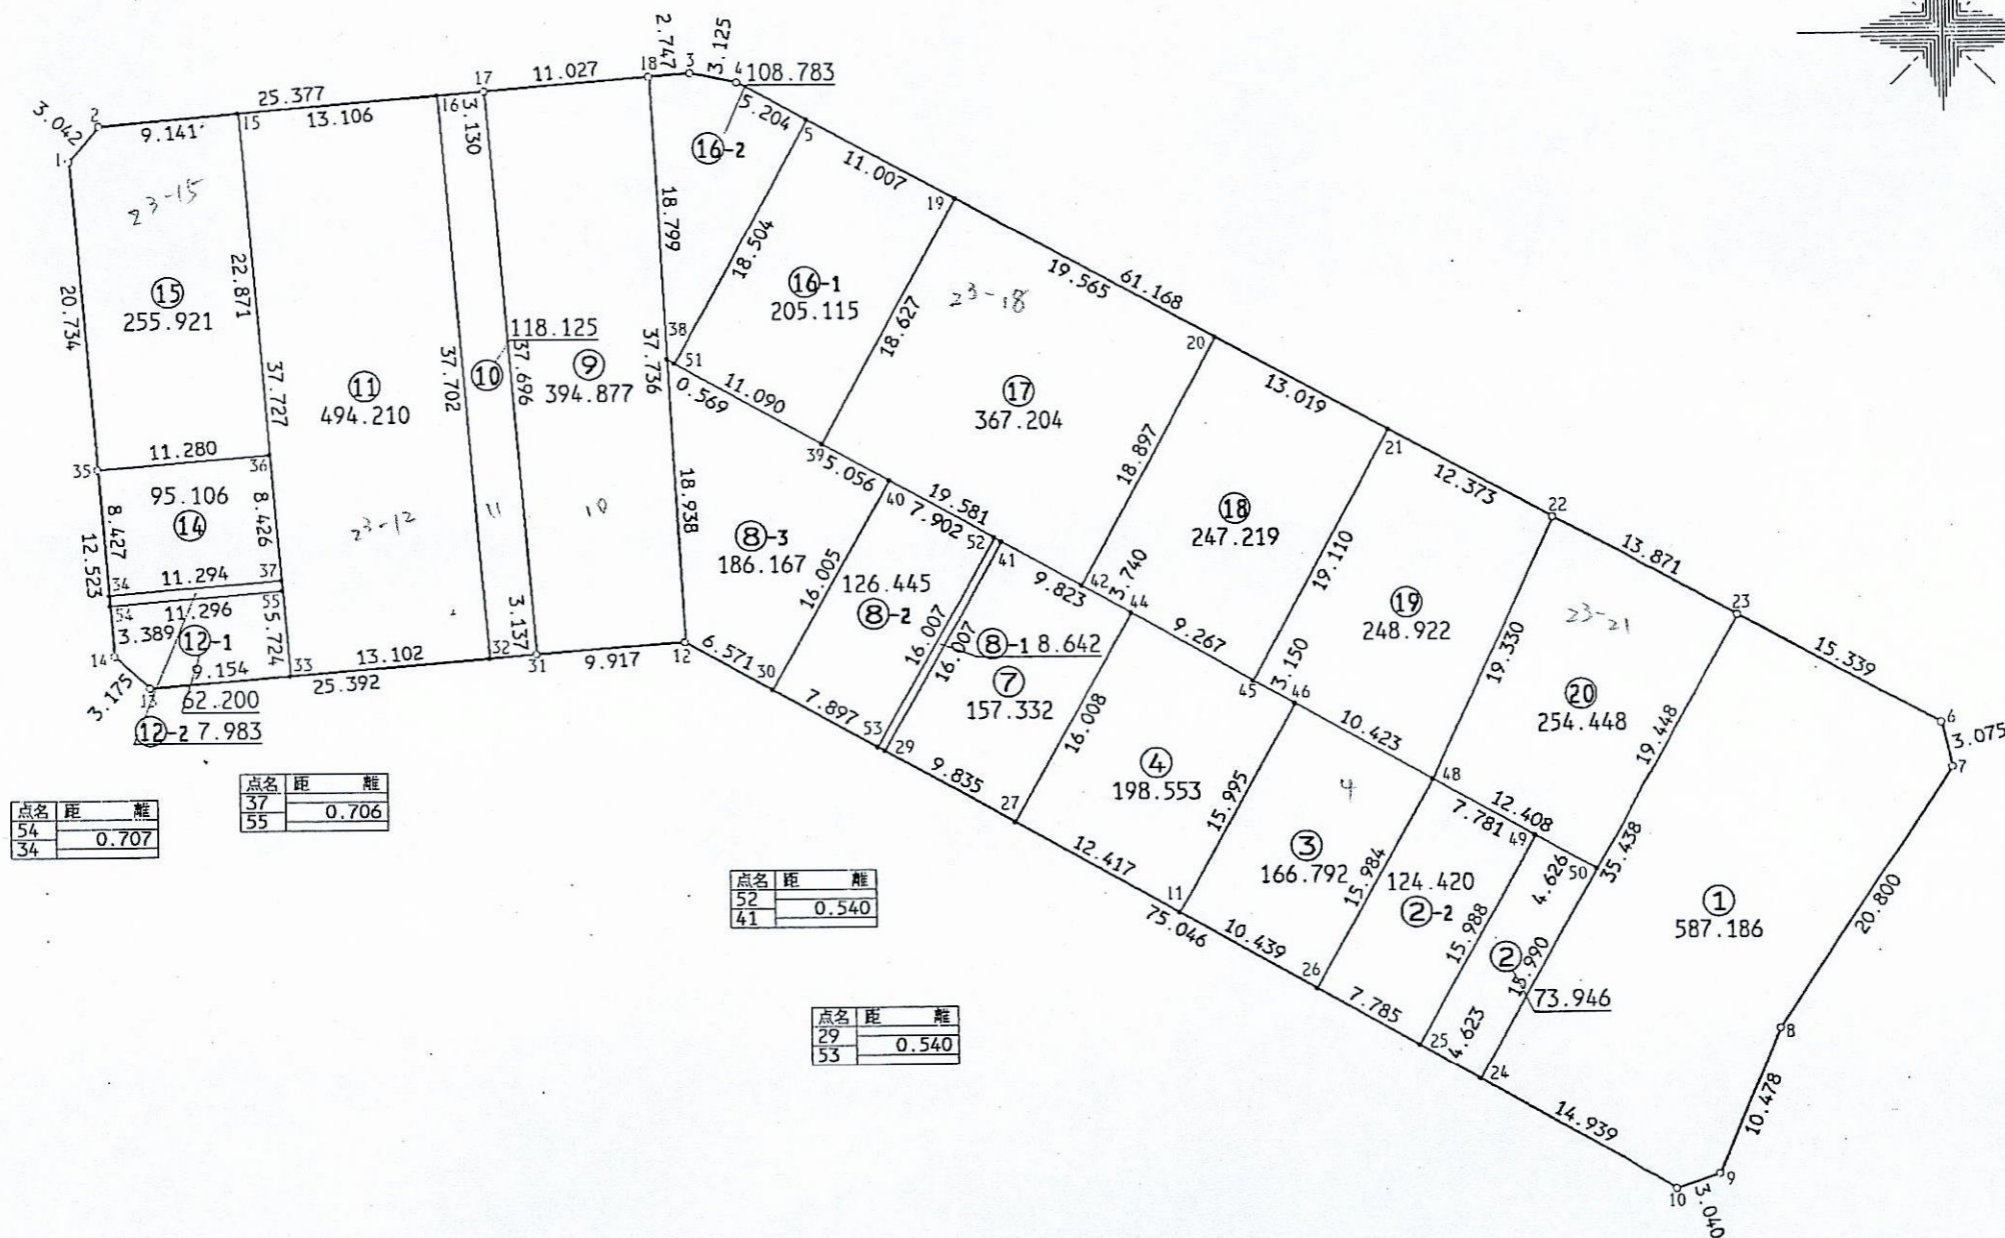

街区面積 4489.599  
 合計面積 4489.596  
 縮尺 1:500

点名	距離	離
54		0.707
34		

点名	距離	離
37		0.706
55		

点名	距離	離
52		0.540
41		

点名	距離	離
29		0.540
53		