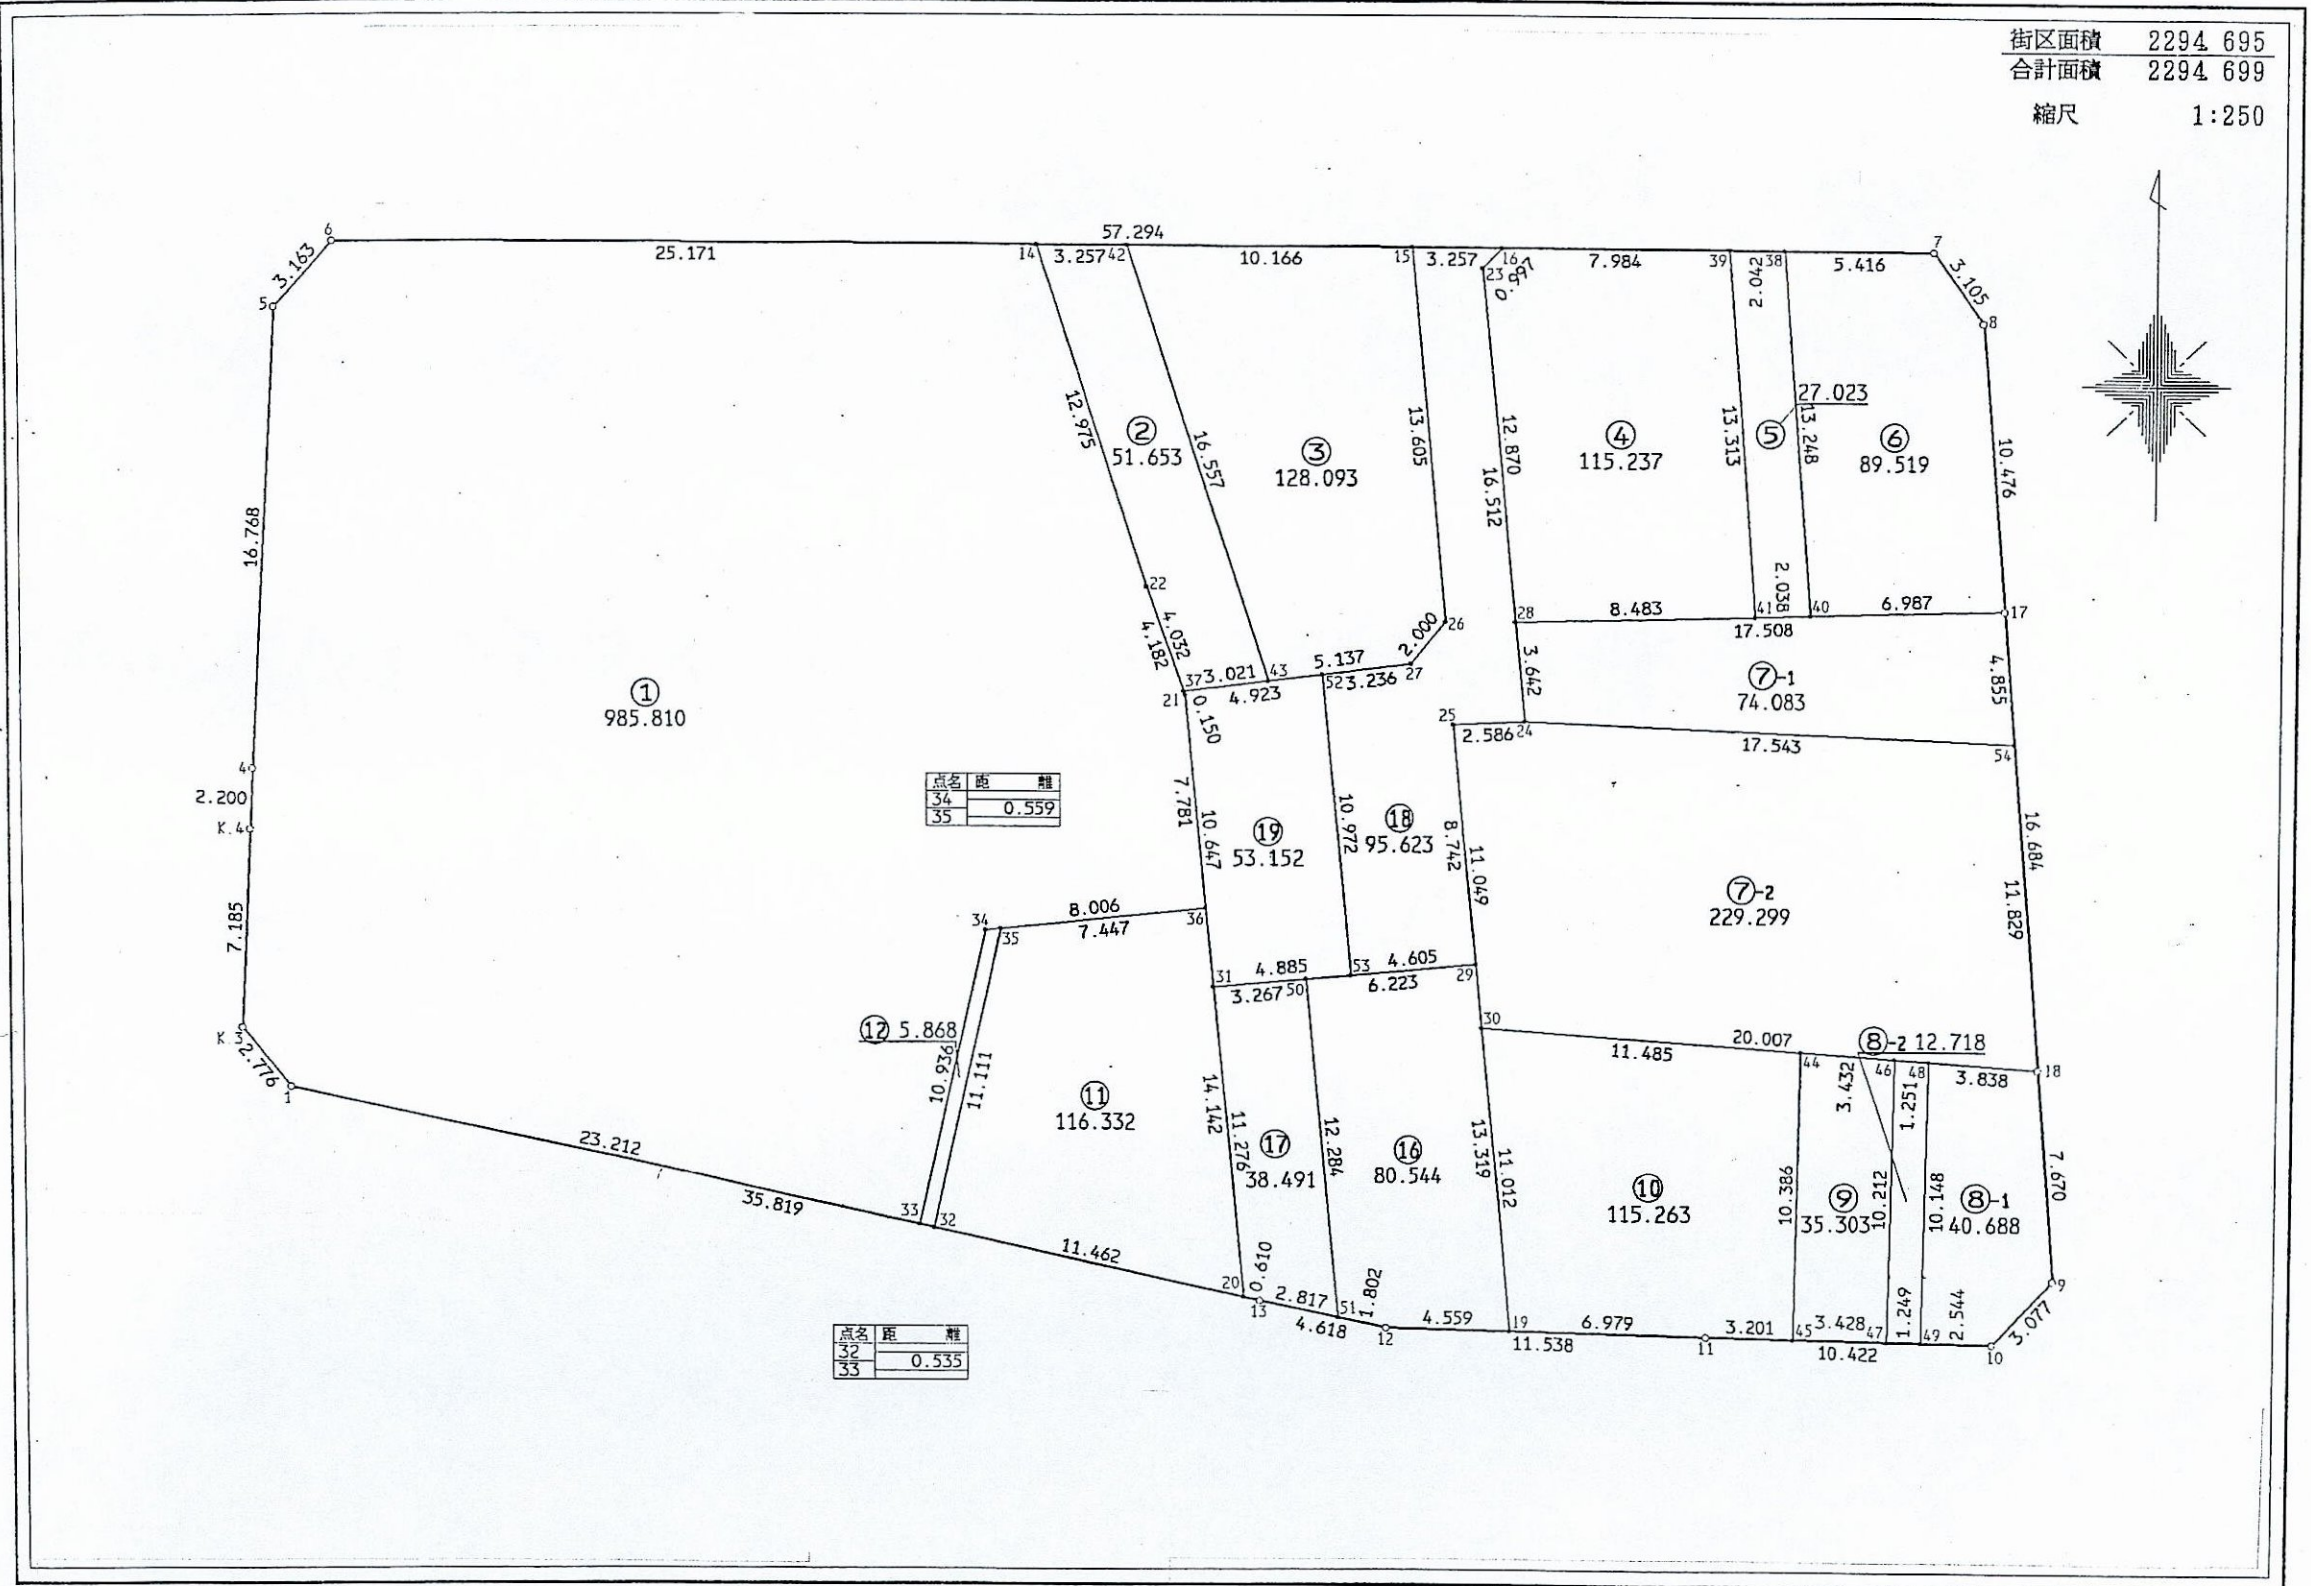

松戸市 八ヶ崎中央 地区

62 街区 日付 平成11年12月15日

街区面積 2294.695
 合計面積 2294.699
 縮尺 1:250

点名	距離
34	0.559
35	

点名	距離
32	0.535
33	