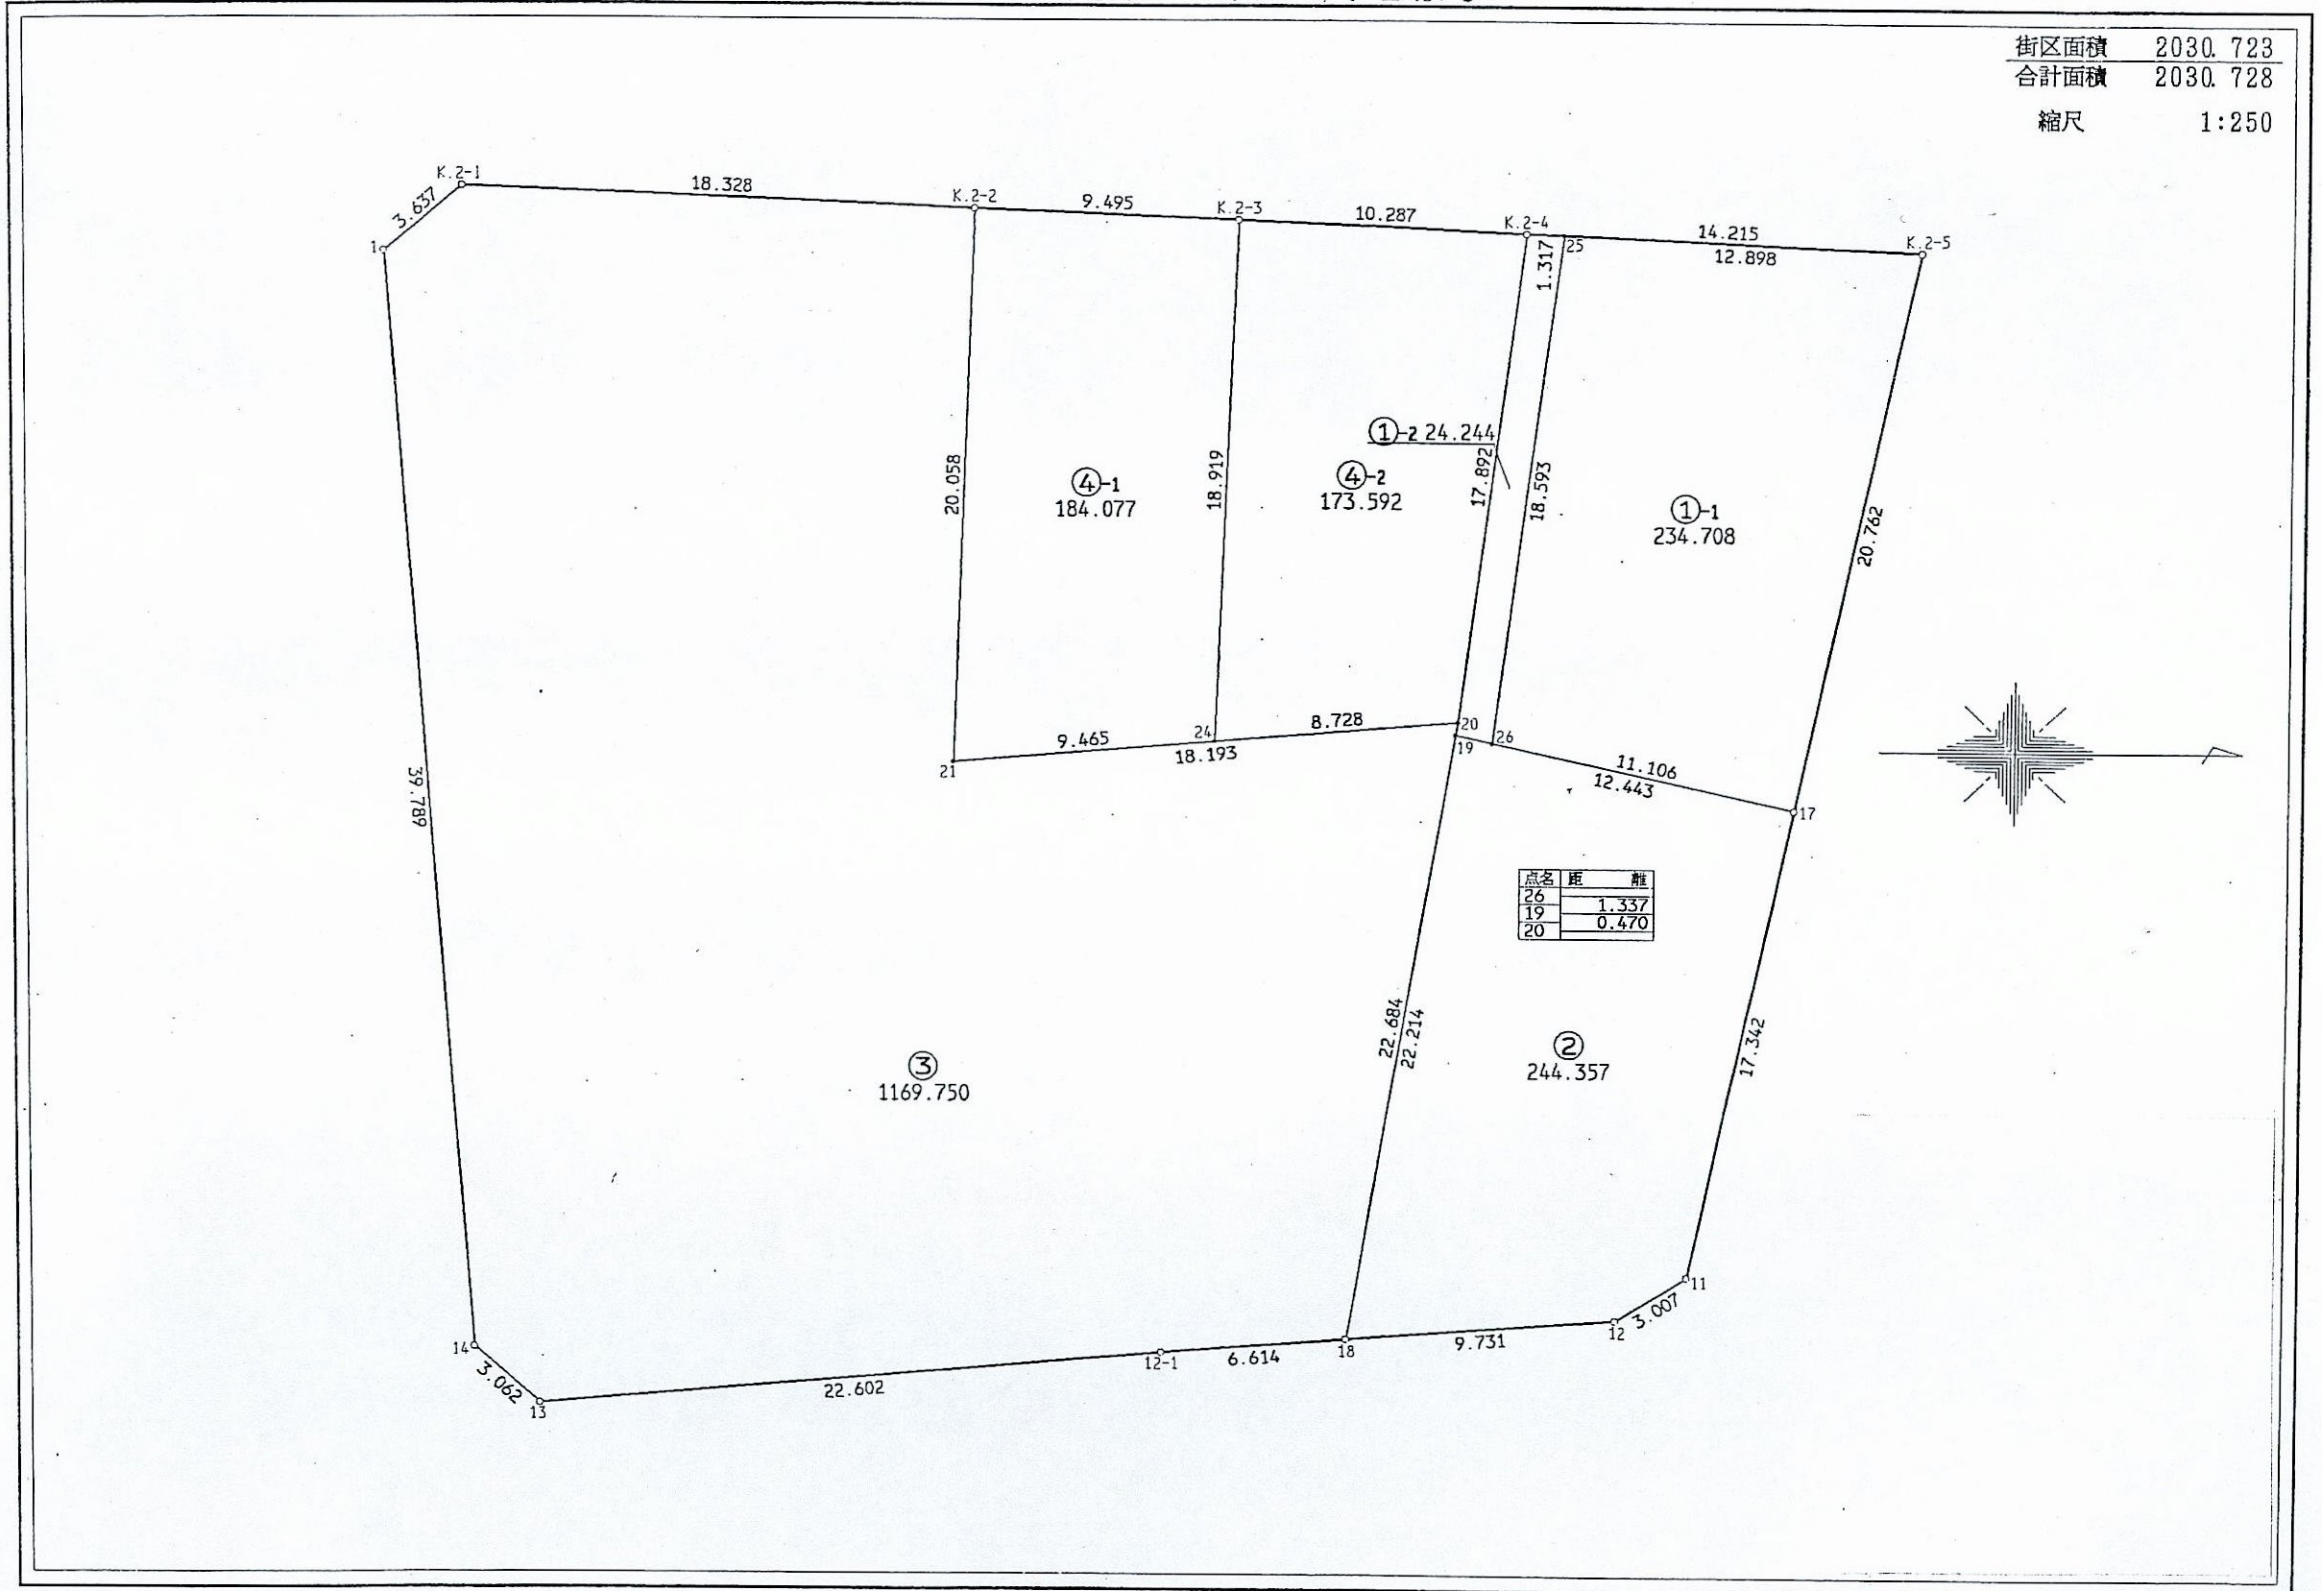

松戸市 八ヶ崎中央 地区

61 街区 日付 平成11年12月15日

街区面積 2030.723  
 合計面積 2030.728  
 縮尺 1:250

点名	距離
26	1.337
19	0.470
20	