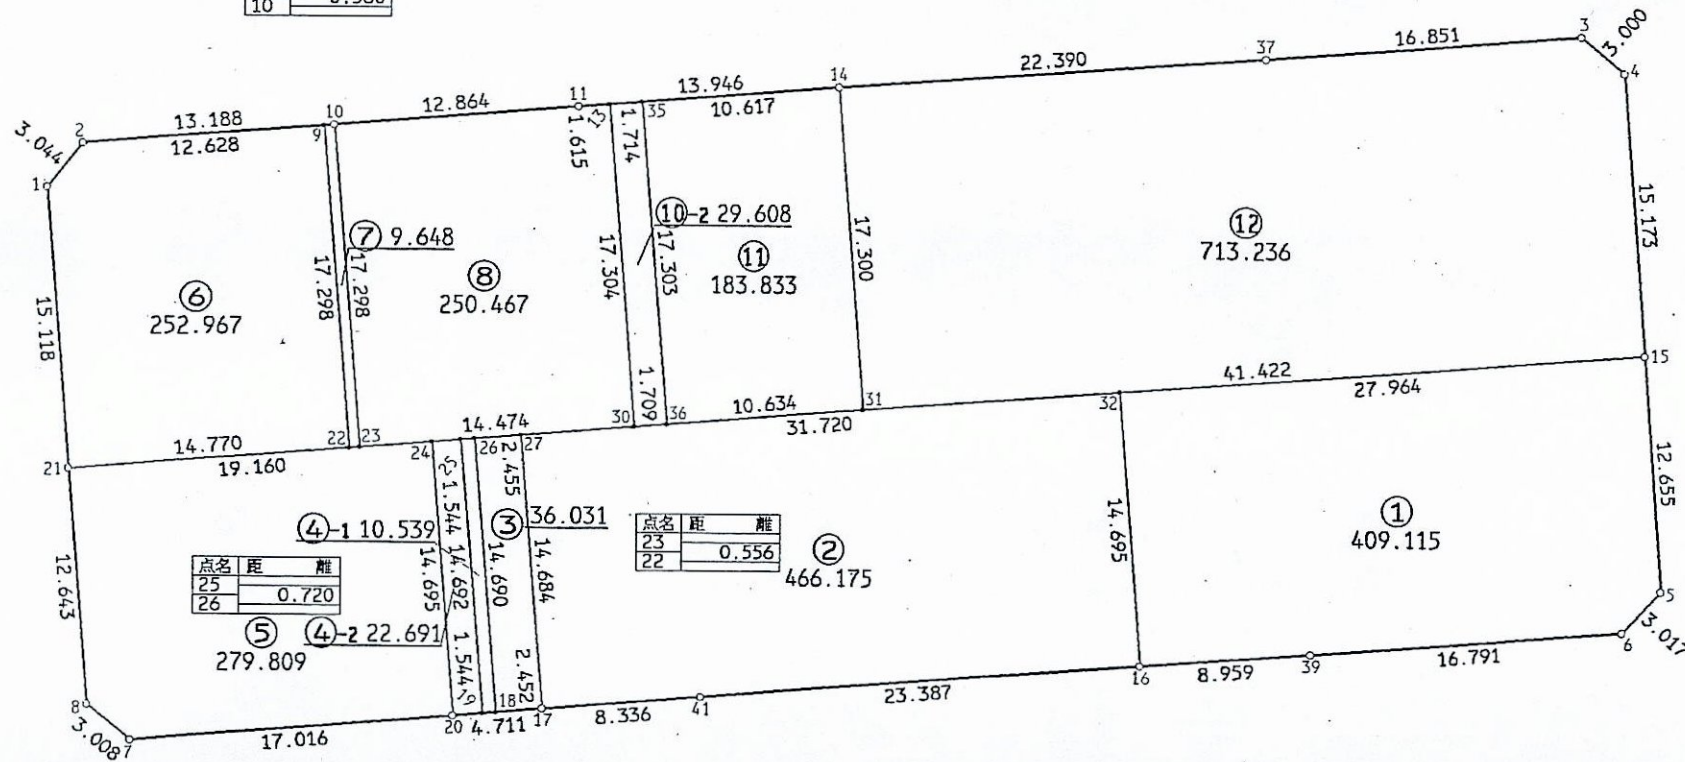

松戸市 八ヶ崎中央 地区

57 街区 日付 平成11年12月15日

街区面積 2664.136  
 合計面積 2664.119  
 縮尺 1:400

点名	距離	離
9		
10	0.560	

点名	距離	離
25		
26	0.720	

点名	距離	離
23		
22	0.556	

点名	距離	離
18		
19	0.715	