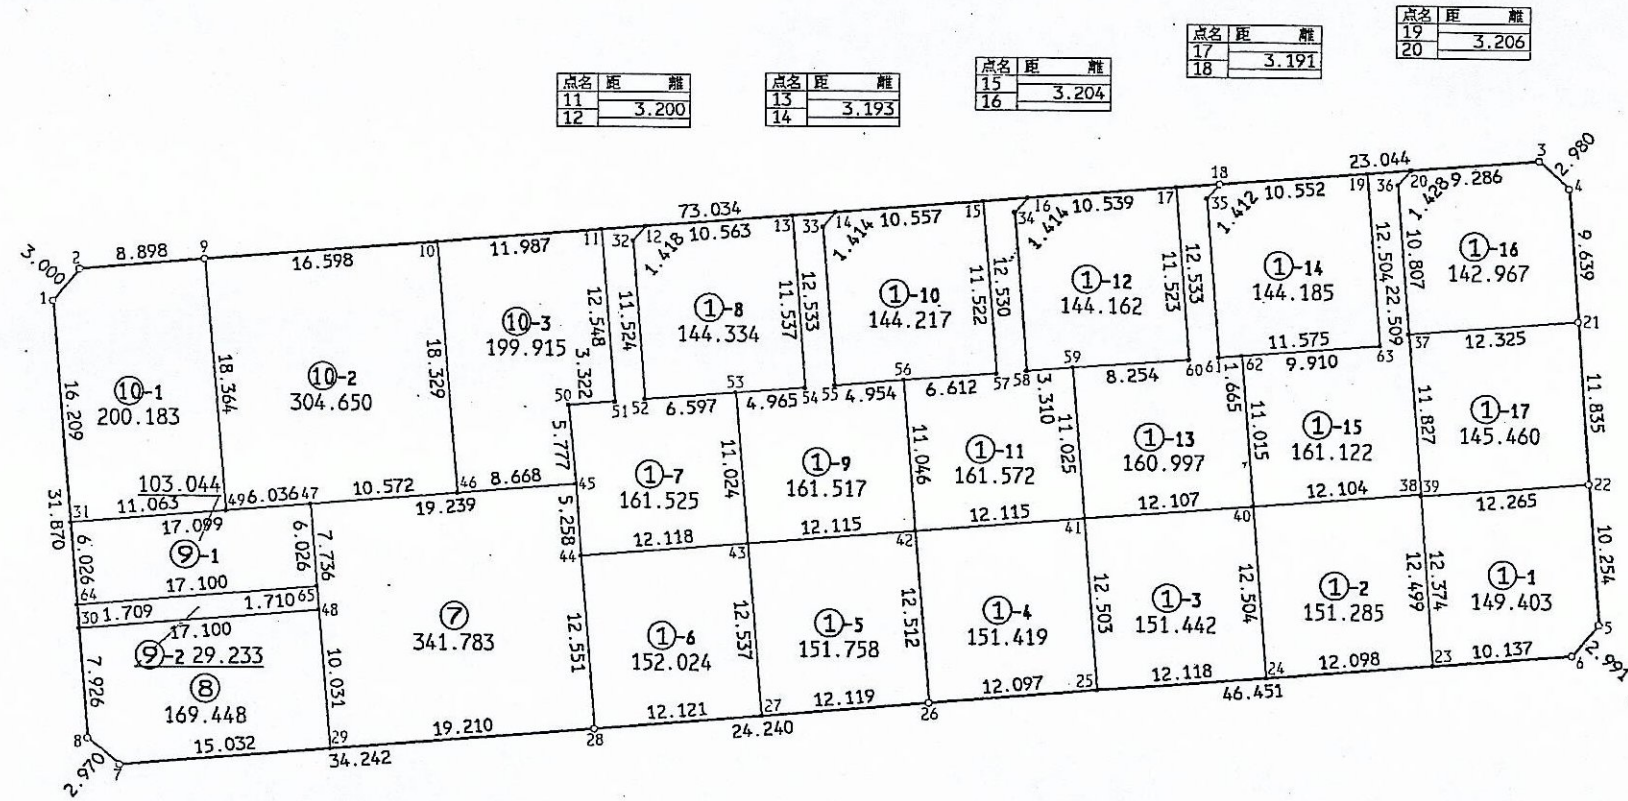

松戸市 八ヶ崎中央 地区

56 街区 日付 平成11年12月15日

街区面積 3927.668
 合計面積 3927.645
 縮尺 1:500

点名	距離	離
11		
12	3.200	

点名	距離	離
13		
14	3.193	

点名	距離	離
15		
16	3.204	

点名	距離	離
17		
18	3.191	

点名	距離	離
19		
20	3.206	