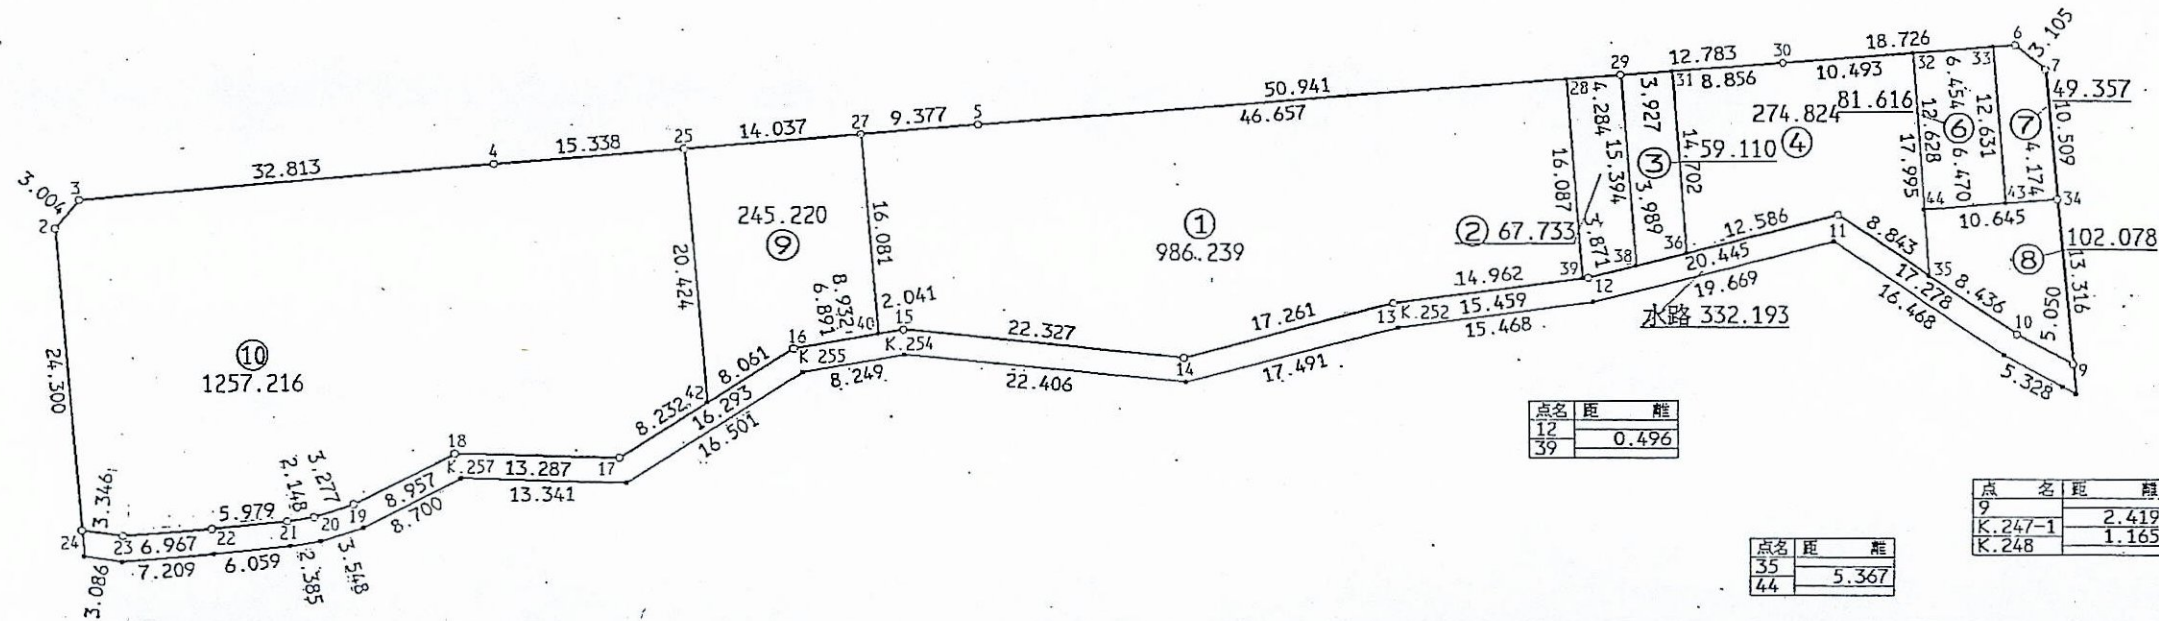

松戸市 八ヶ崎中央 地区

54 街区 日付 平成11年12月15日

街区面積 3123.411
 合計面積 3455.586
 縮尺 1:600

点名	距離	離
33		1.779
6		

点名	距離	離
12		0.496
39		

点	名	距離	離
9			2.419
K.247-1			1.165
K.248			

点名	距離	離
35		5.367
44		

点	名	距離	離
K.262-1			2.064
24			