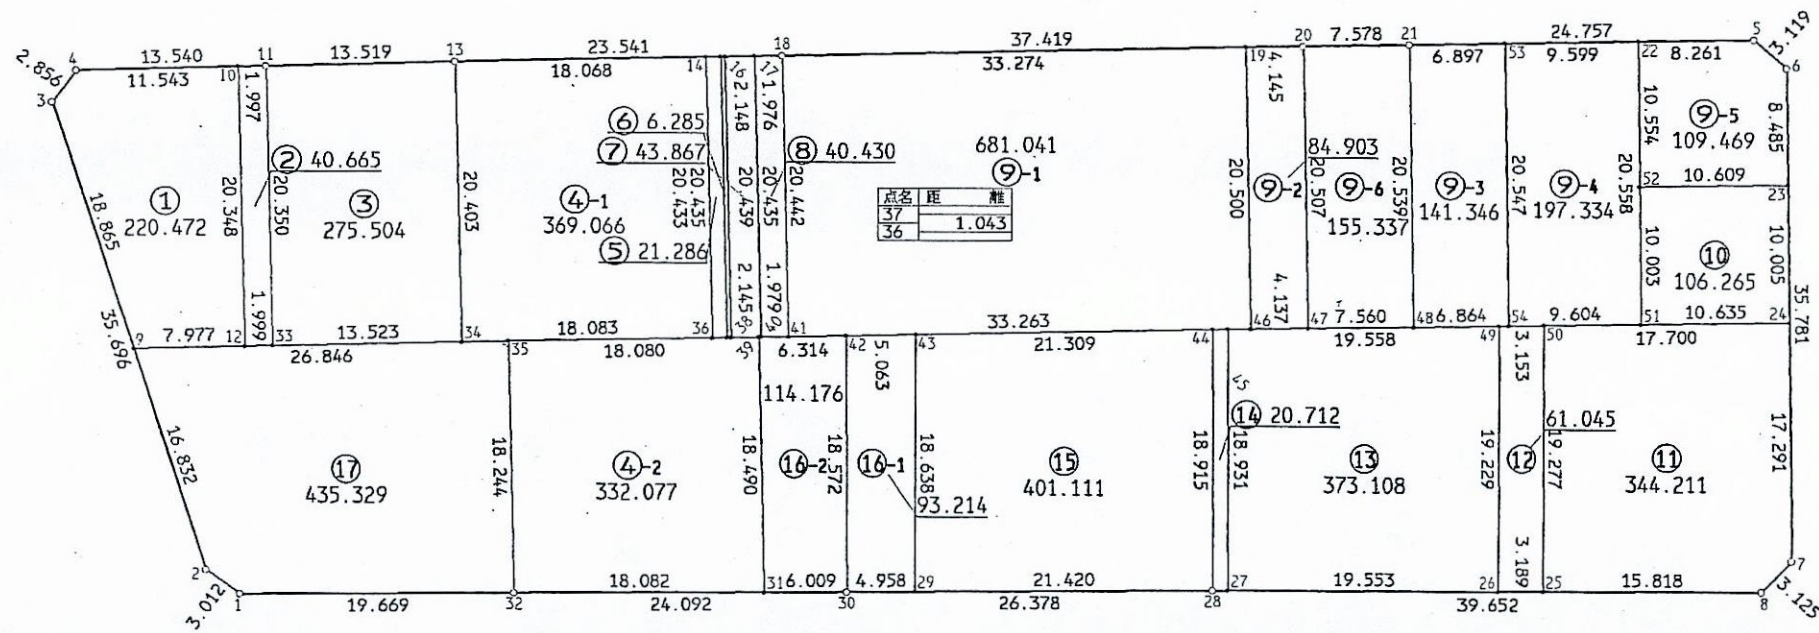

松戸市 八ヶ崎中央 地区

44 街区 日付 平成11年12月15日

街区面積 4668.274  
合計面積 4668.253

縮尺 1:500

点名	距離	離
14		
15	1.040	

点名	距離	離
15		
16	0.308	

点名	距離	離
37		
36	1.043	

点名	距離	離
38		
37	0.307	

点名	距離	離
44		
45	1.098	

点名	距離	離
27		
28	1.091	