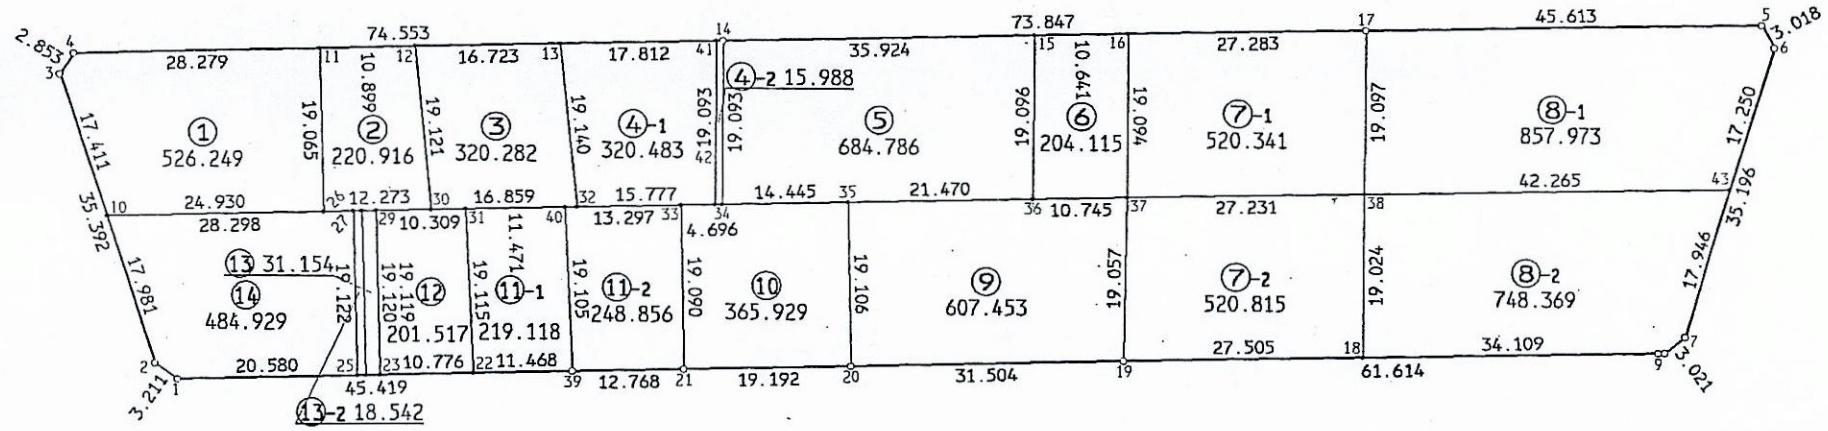

松戸市 八ヶ崎中央 地区

42 街区 日付 平成11年12月15日

街区面積 7117.791
 合計面積 7117.815
 縮尺 1:800

点名	距離
27	0.975
28	

点名	距離
26	1.628
29	

点名	距離
41	0.839
14	

点名	距離
24	0.964
25	

点名	距離
23	1.630
24	

点名	距離
34	0.836
42	

点名	距離
8	0.809
9	