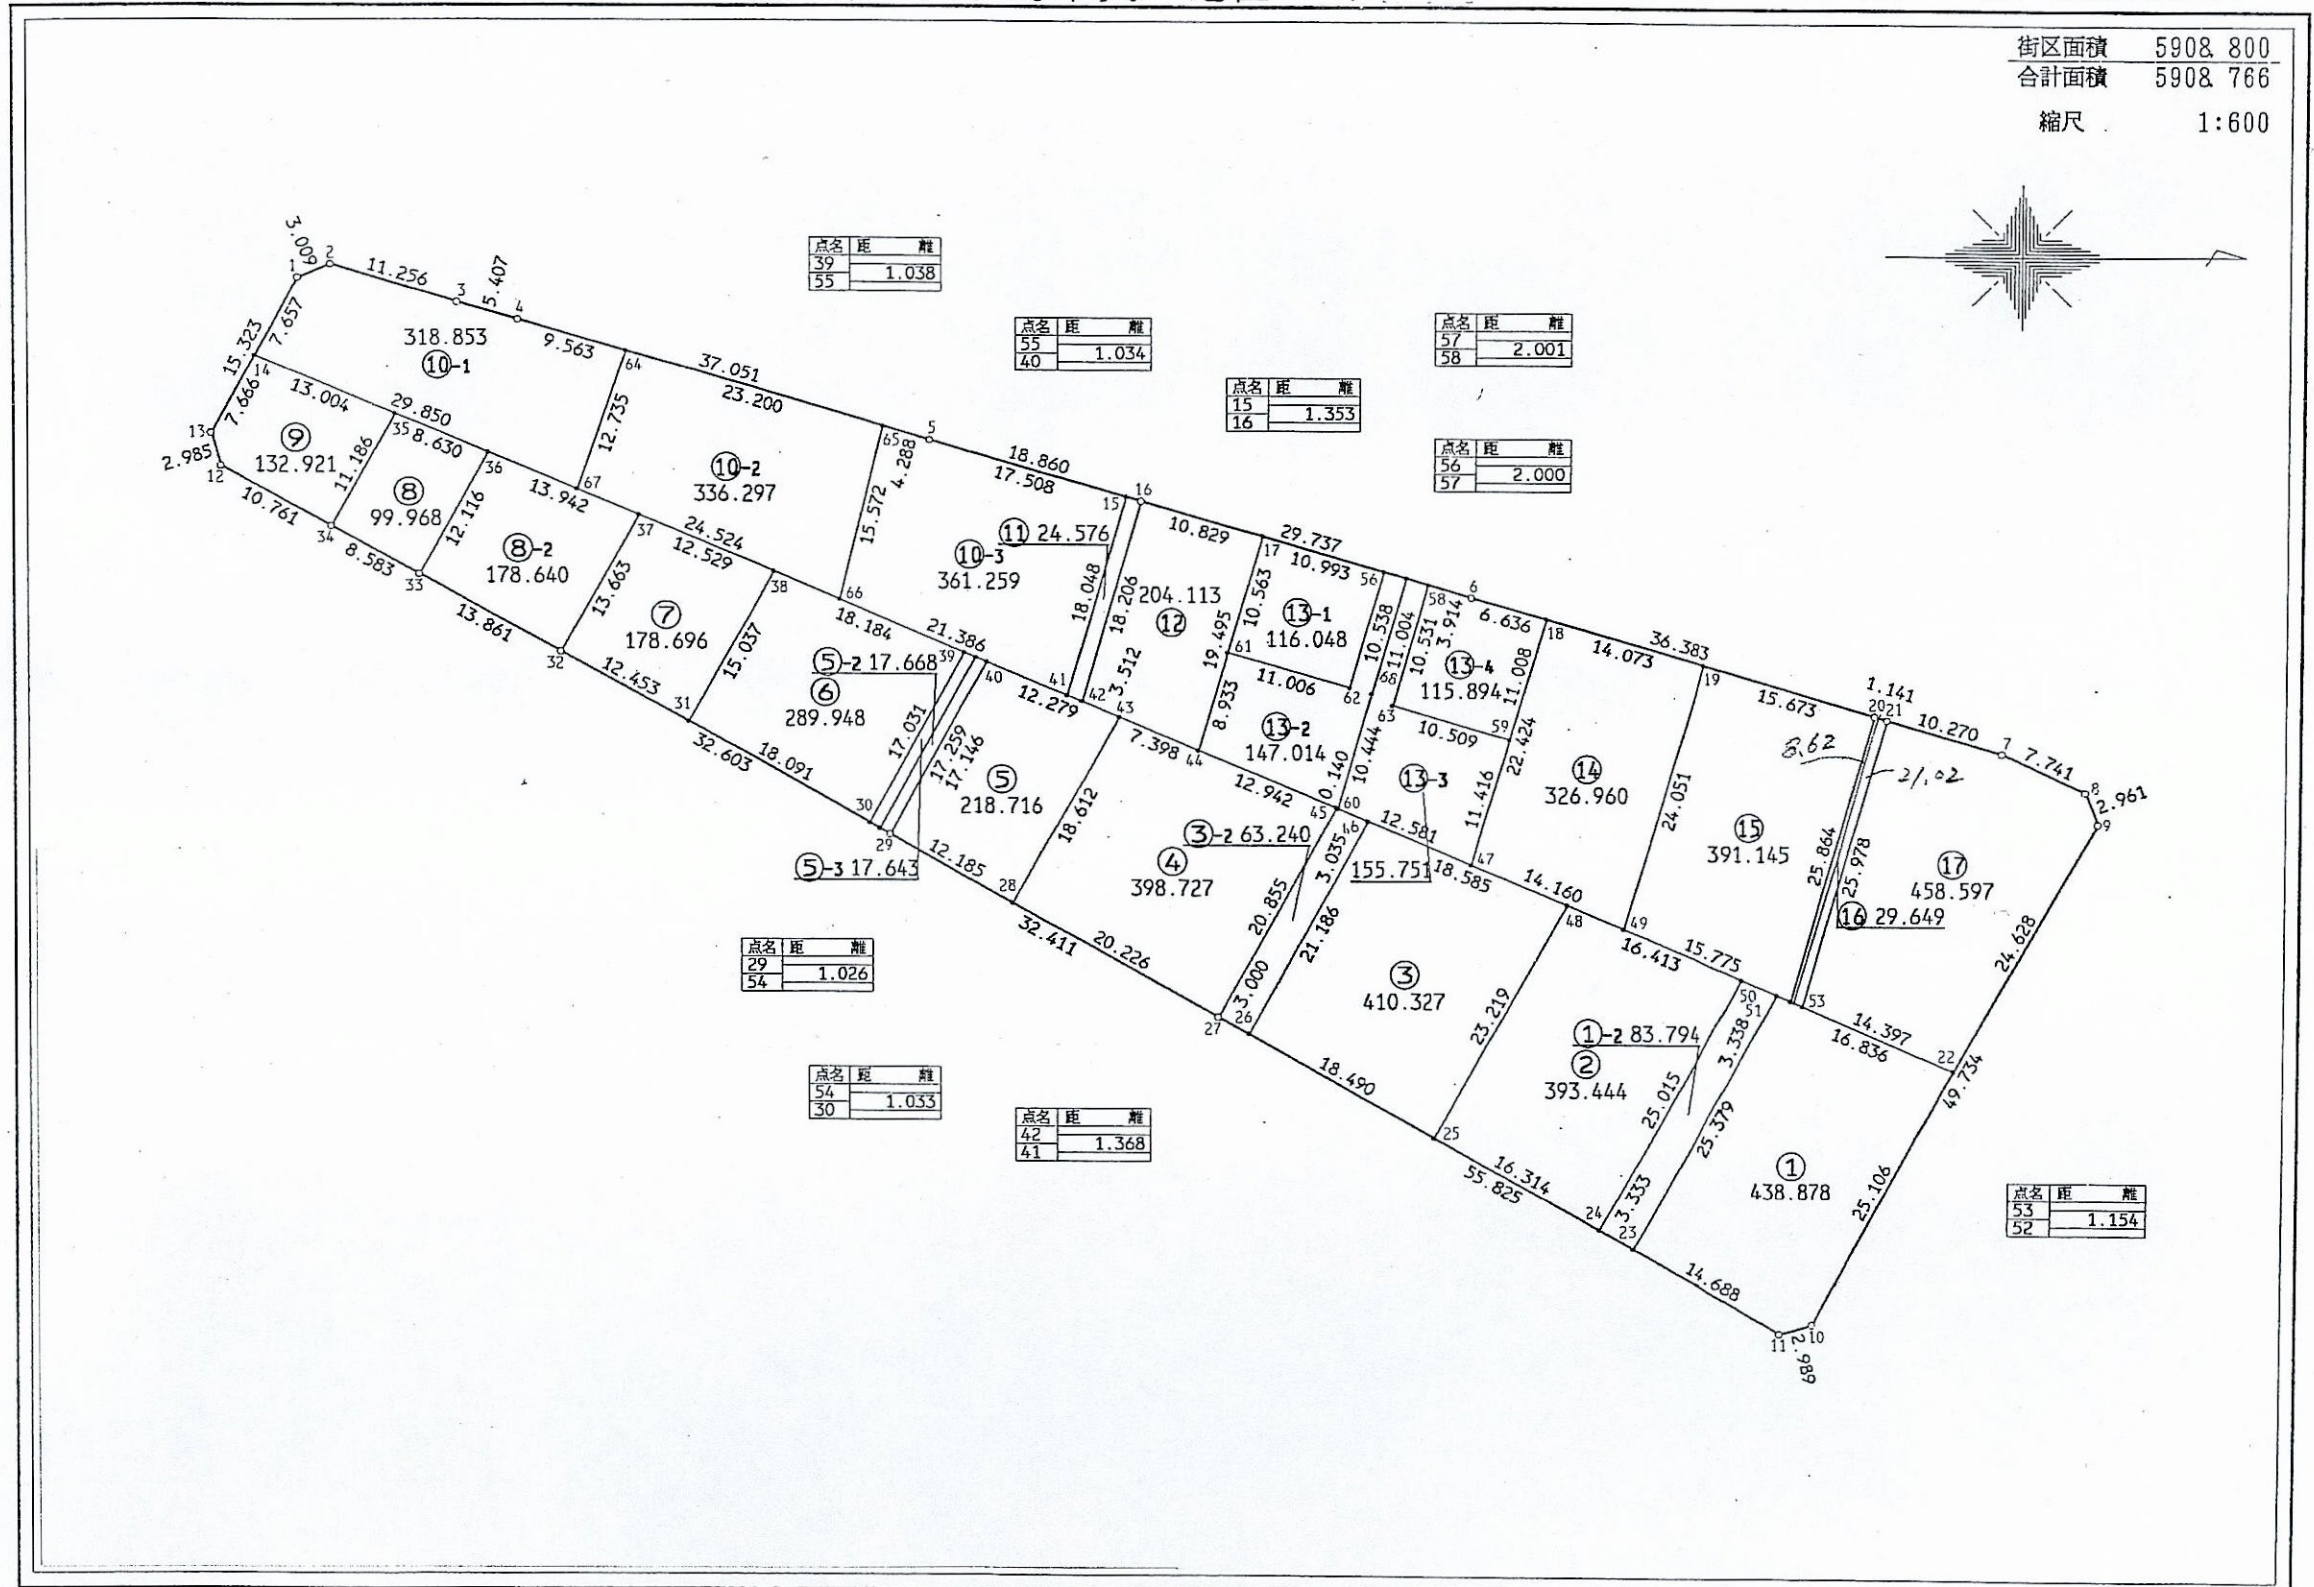

松戸市 八ヶ崎中央 地区

41 街区 日付 平成11年12月15日

街区面積 5908.800
 合計面積 5908.766
 縮尺 1:600

点名	距離	離
39		
55	1.038	

点名	距離	離
55	1.034	
40		

点名	距離	離
15	1.353	
16		

点名	距離	離
57	2.001	
58		

点名	距離	離
56	2.000	
57		

点名	距離	離
29	1.026	
54		

点名	距離	離
54	1.053	
30		

点名	距離	離
42	1.368	
41		

点名	距離	離
53	1.154	
52		