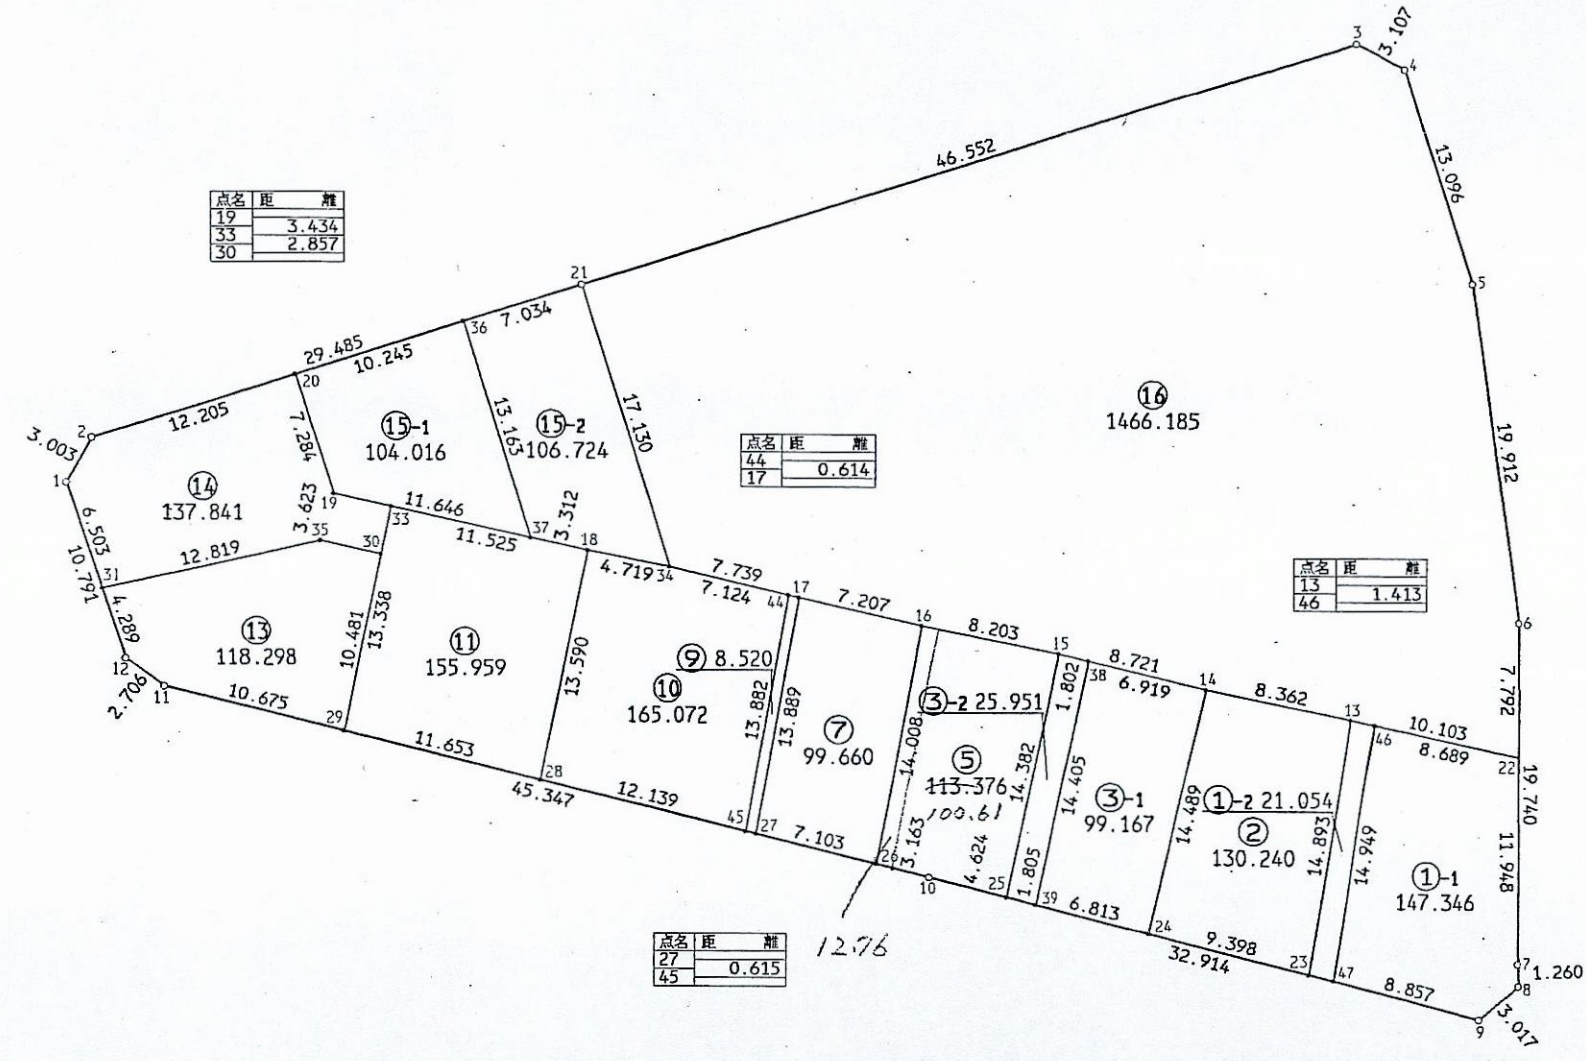

松戸市 八ヶ崎中央 地区

20 街区

日付 平成11年12月15日

街区面積 2899.416
 合計面積 2899.409
 縮尺 1:400

点名	距離	離
19	3.434	
33	2.857	
30		

点名	距離	離
44	0.614	
17		

点名	距離	離
15	1.413	
46		

点名	距離	離
27	0.615	
45		

点名	距離	離
47	1.417	
23		