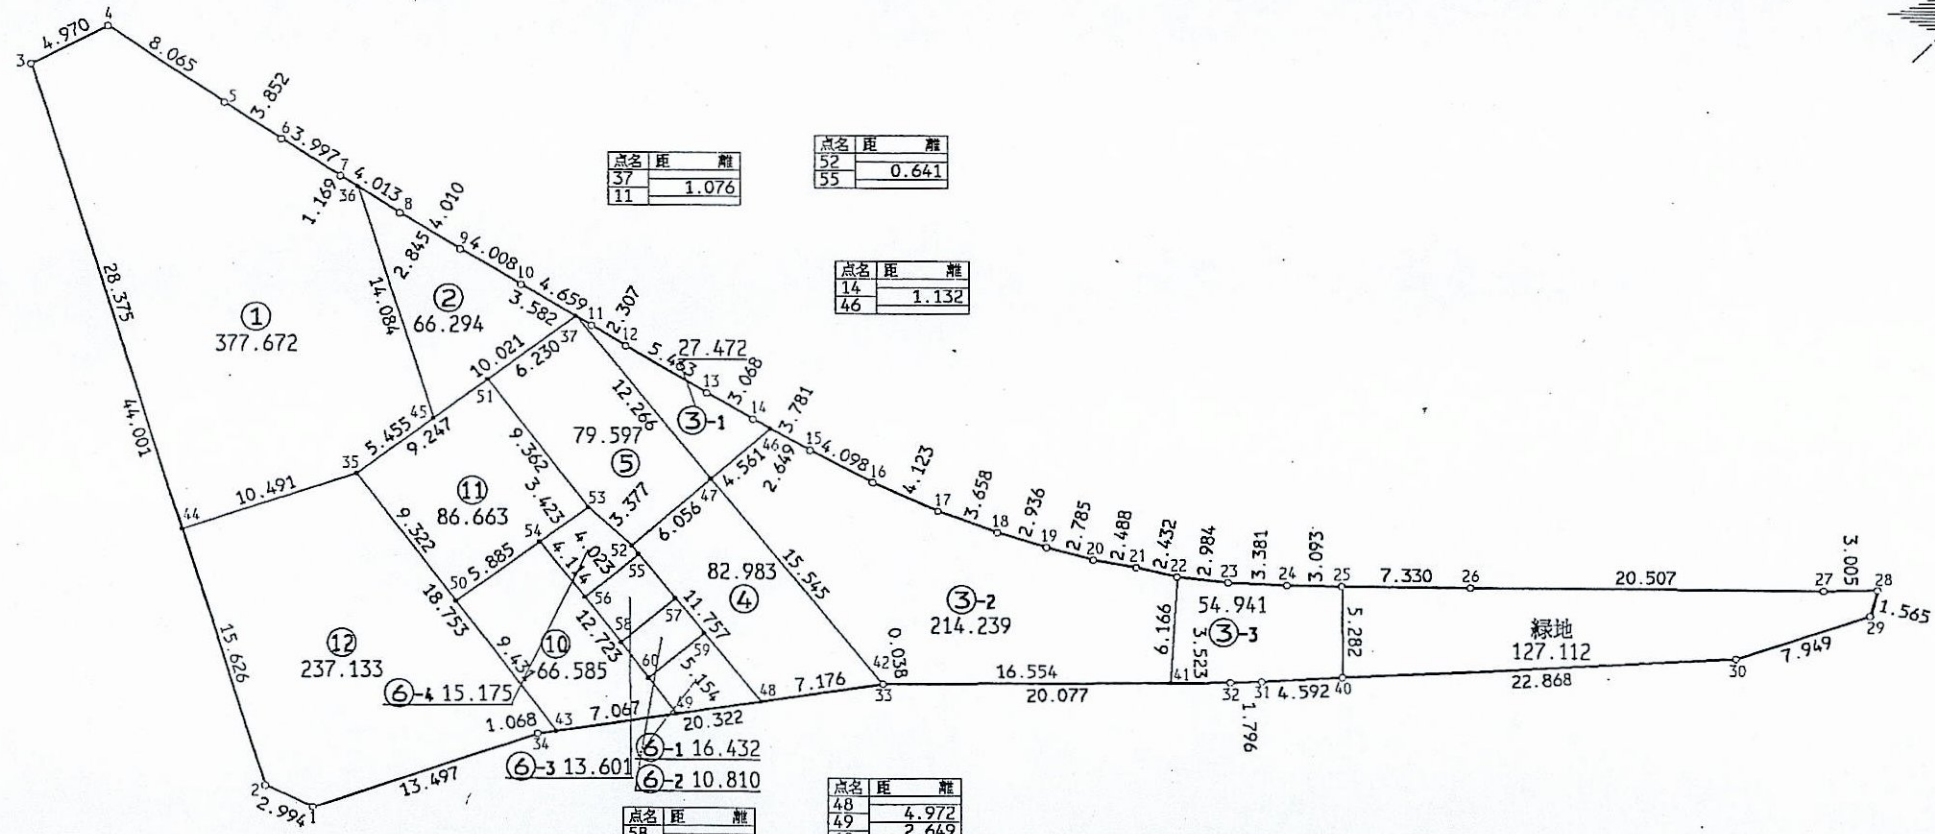

松戸市 八ヶ崎中央 地区

18 街区 日付 平成11年12月15日

街区面積 1476.721
 合計面積 1476.709
 縮尺 1:400

点名	距離
37	1.076
11	

点名	距離
52	0.641
55	

点名	距離
14	1.132
46	

点名	距離
55	3.348
57	

点名	距離
58	4.105
57	2.613
59	4.169
60	2.614

点名	距離
48	4.972
49	2.649
60	

点名	距離
58	3.346
56	