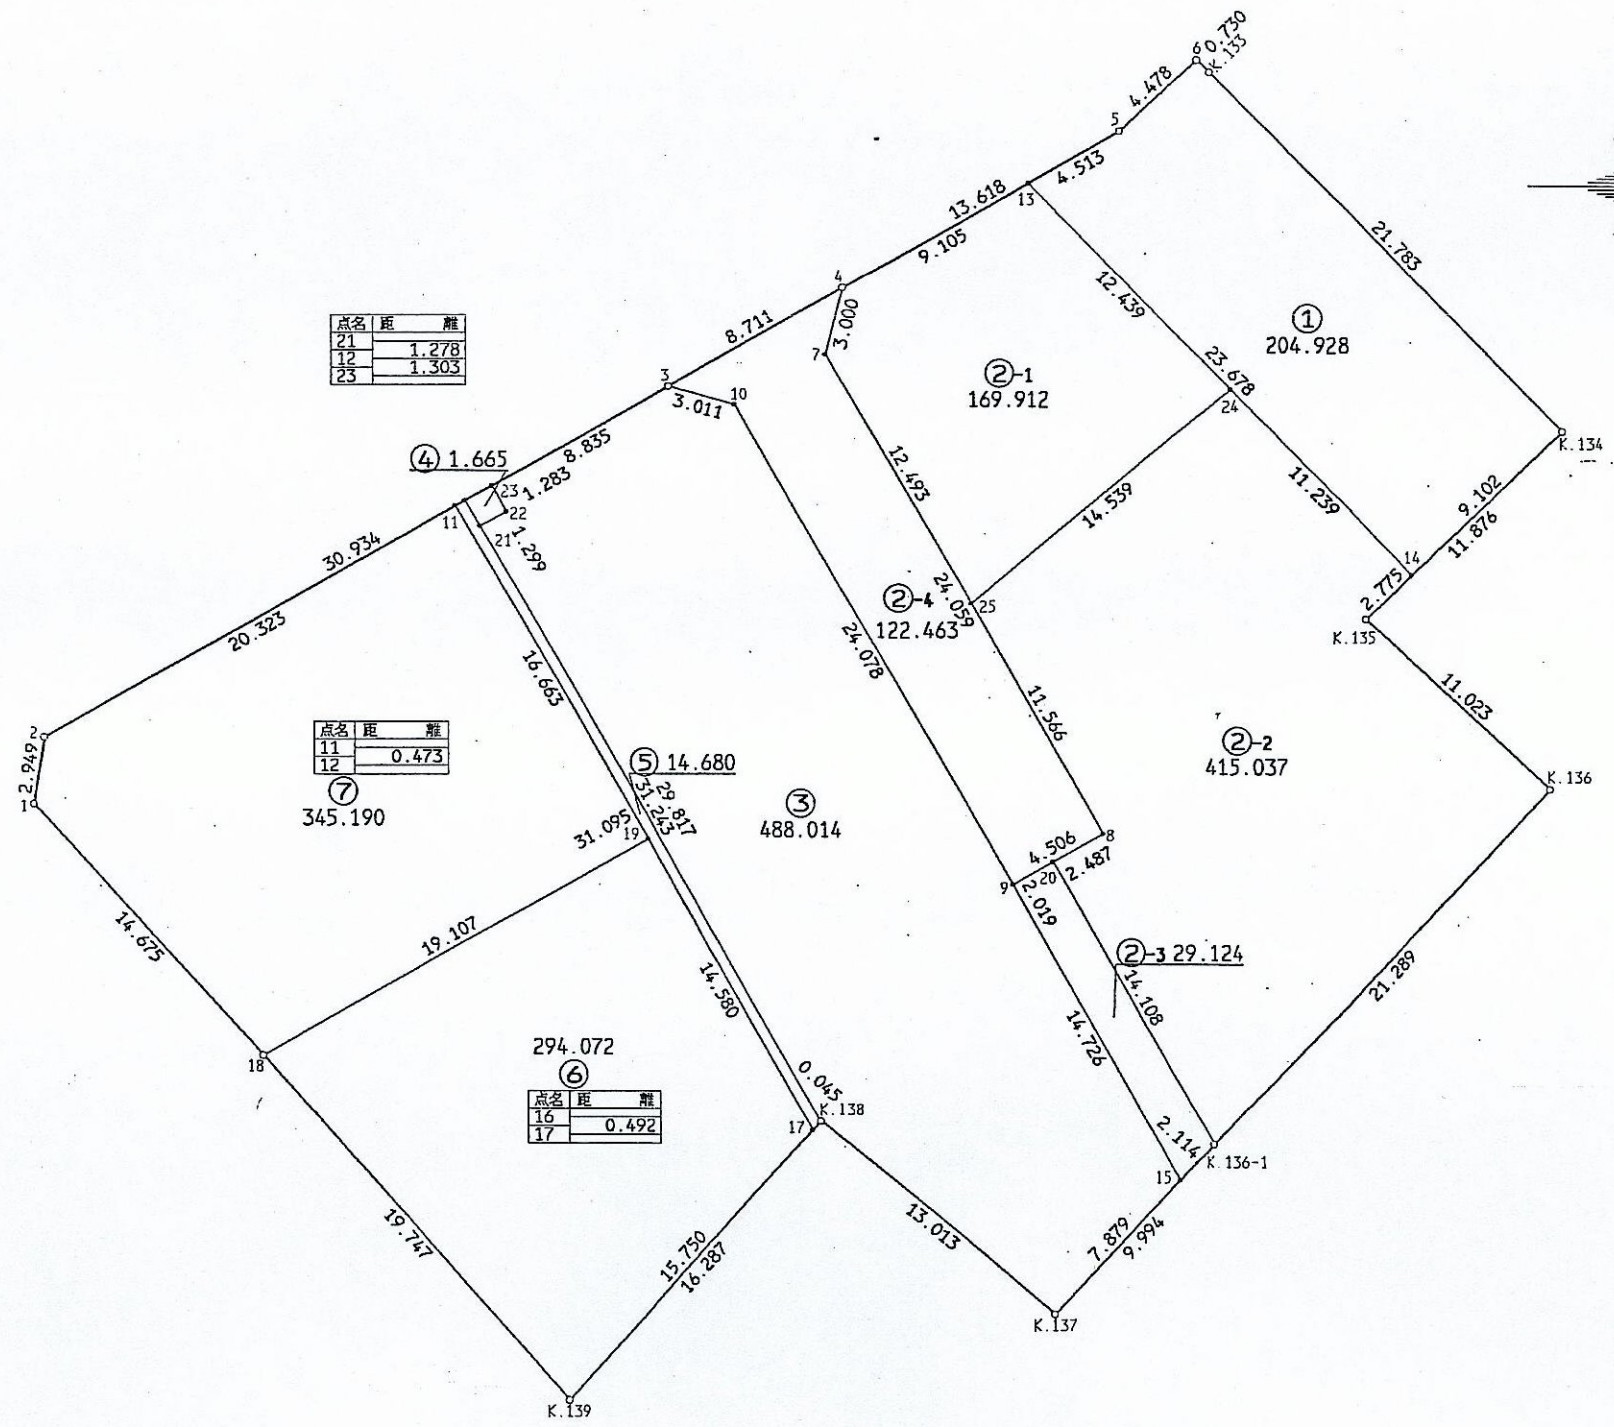

松戸市 八ヶ崎中央 地区

15 街区 日付 平成11年12月15日

街区面積 2085.079
 合計面積 2085.085
 縮尺 1:300

点名	距離	離
21	1.278	
12	1.303	
23		

点名	距離	離
11	0.473	
12		

点名	距離	離
16	0.492	
17		