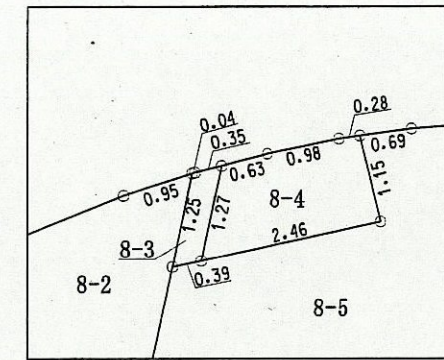

秋山三丁目

縮尺=1/100

縮尺=1/10

凡例	
地区界	——
町界	----
境界点	○

4.00	8.00	地番
10.00	10.00	1-1
12.00	12.00	120.00m²
10.00	10.00	地積
辺長 (m)		