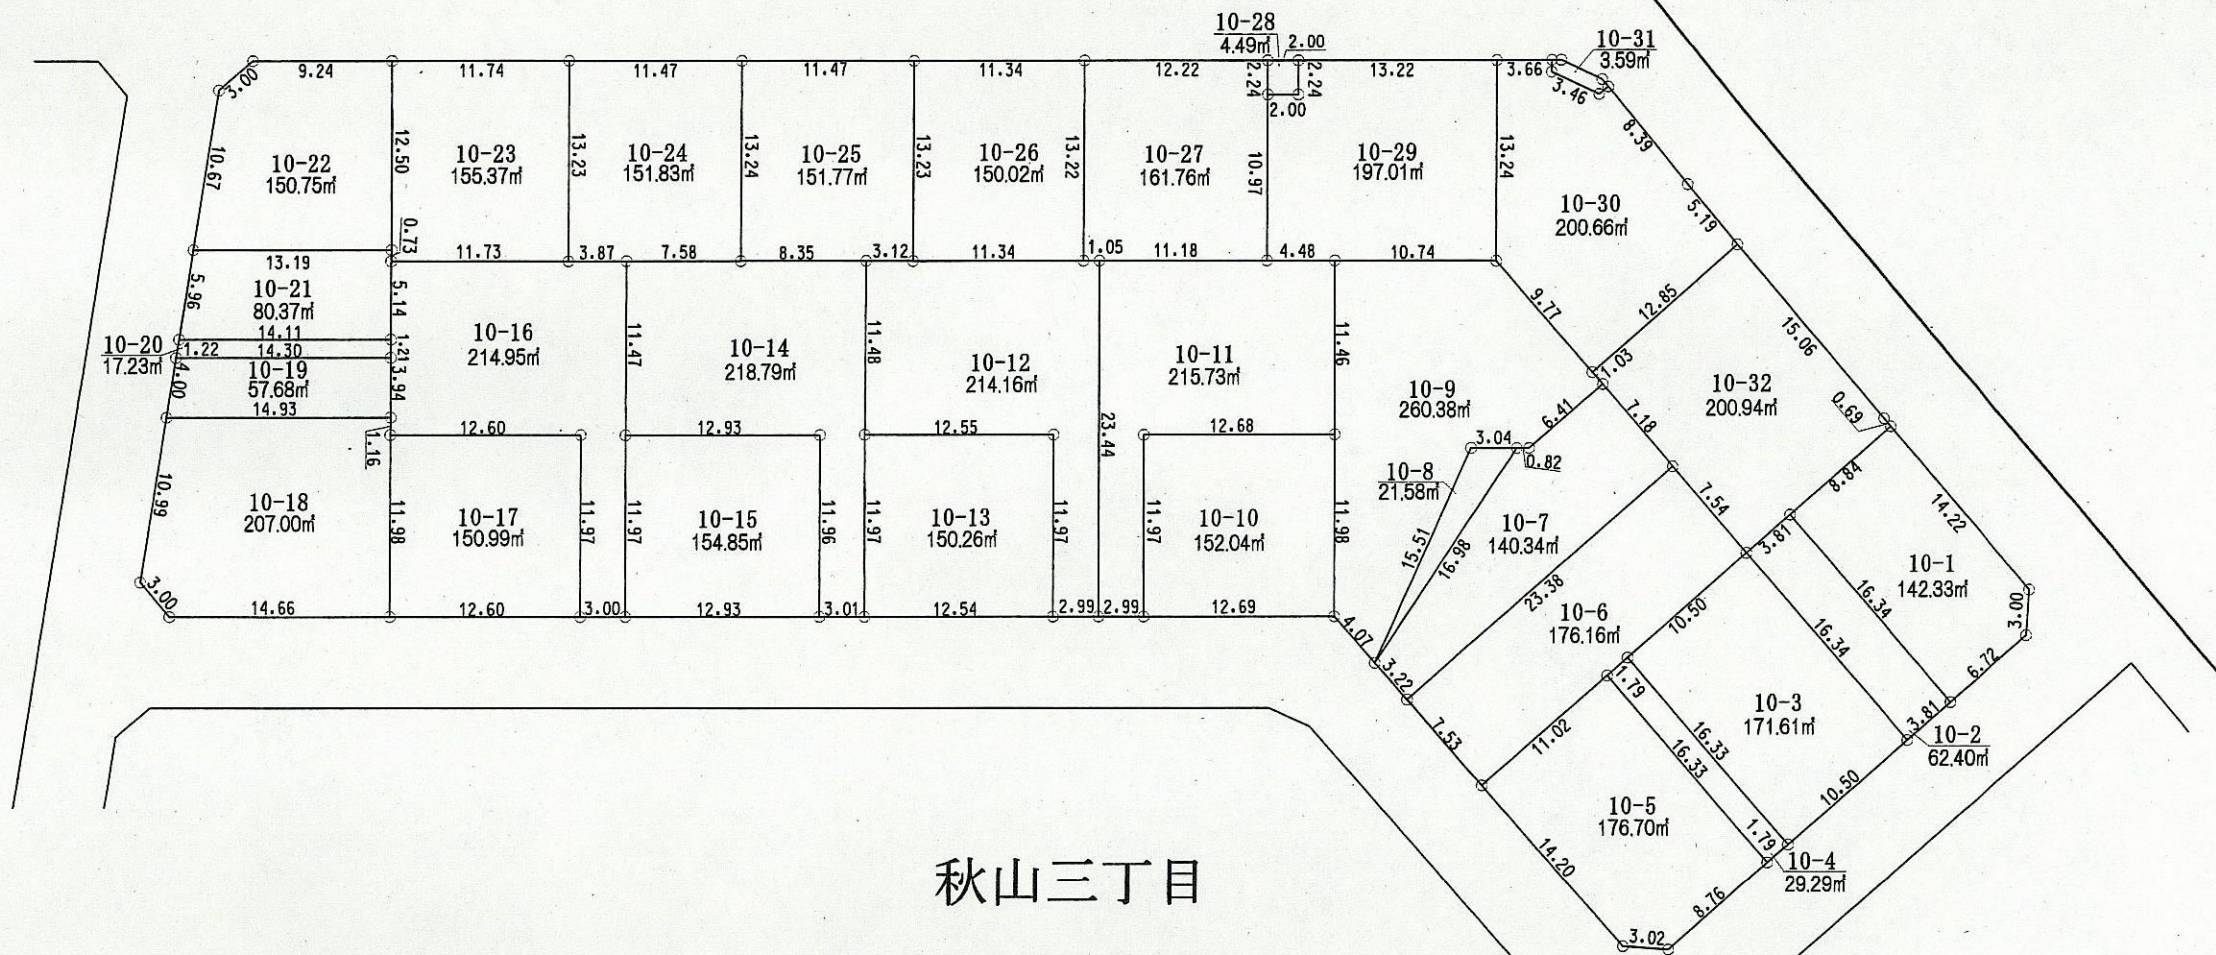

縮尺=1/100

秋山三丁目

| 凡例 | |
|-----|---------|
| 地区界 | —— |
| 町界 | - - - - |
| 境界点 | ○ |

| | | |
|-----------------------------|-------|----|
| 4.00 | 8.00 | 地番 |
| 10.00 | 12.00 | 地積 |
| 1-1 120.00m ² | | |
| 辺長(m) | | |