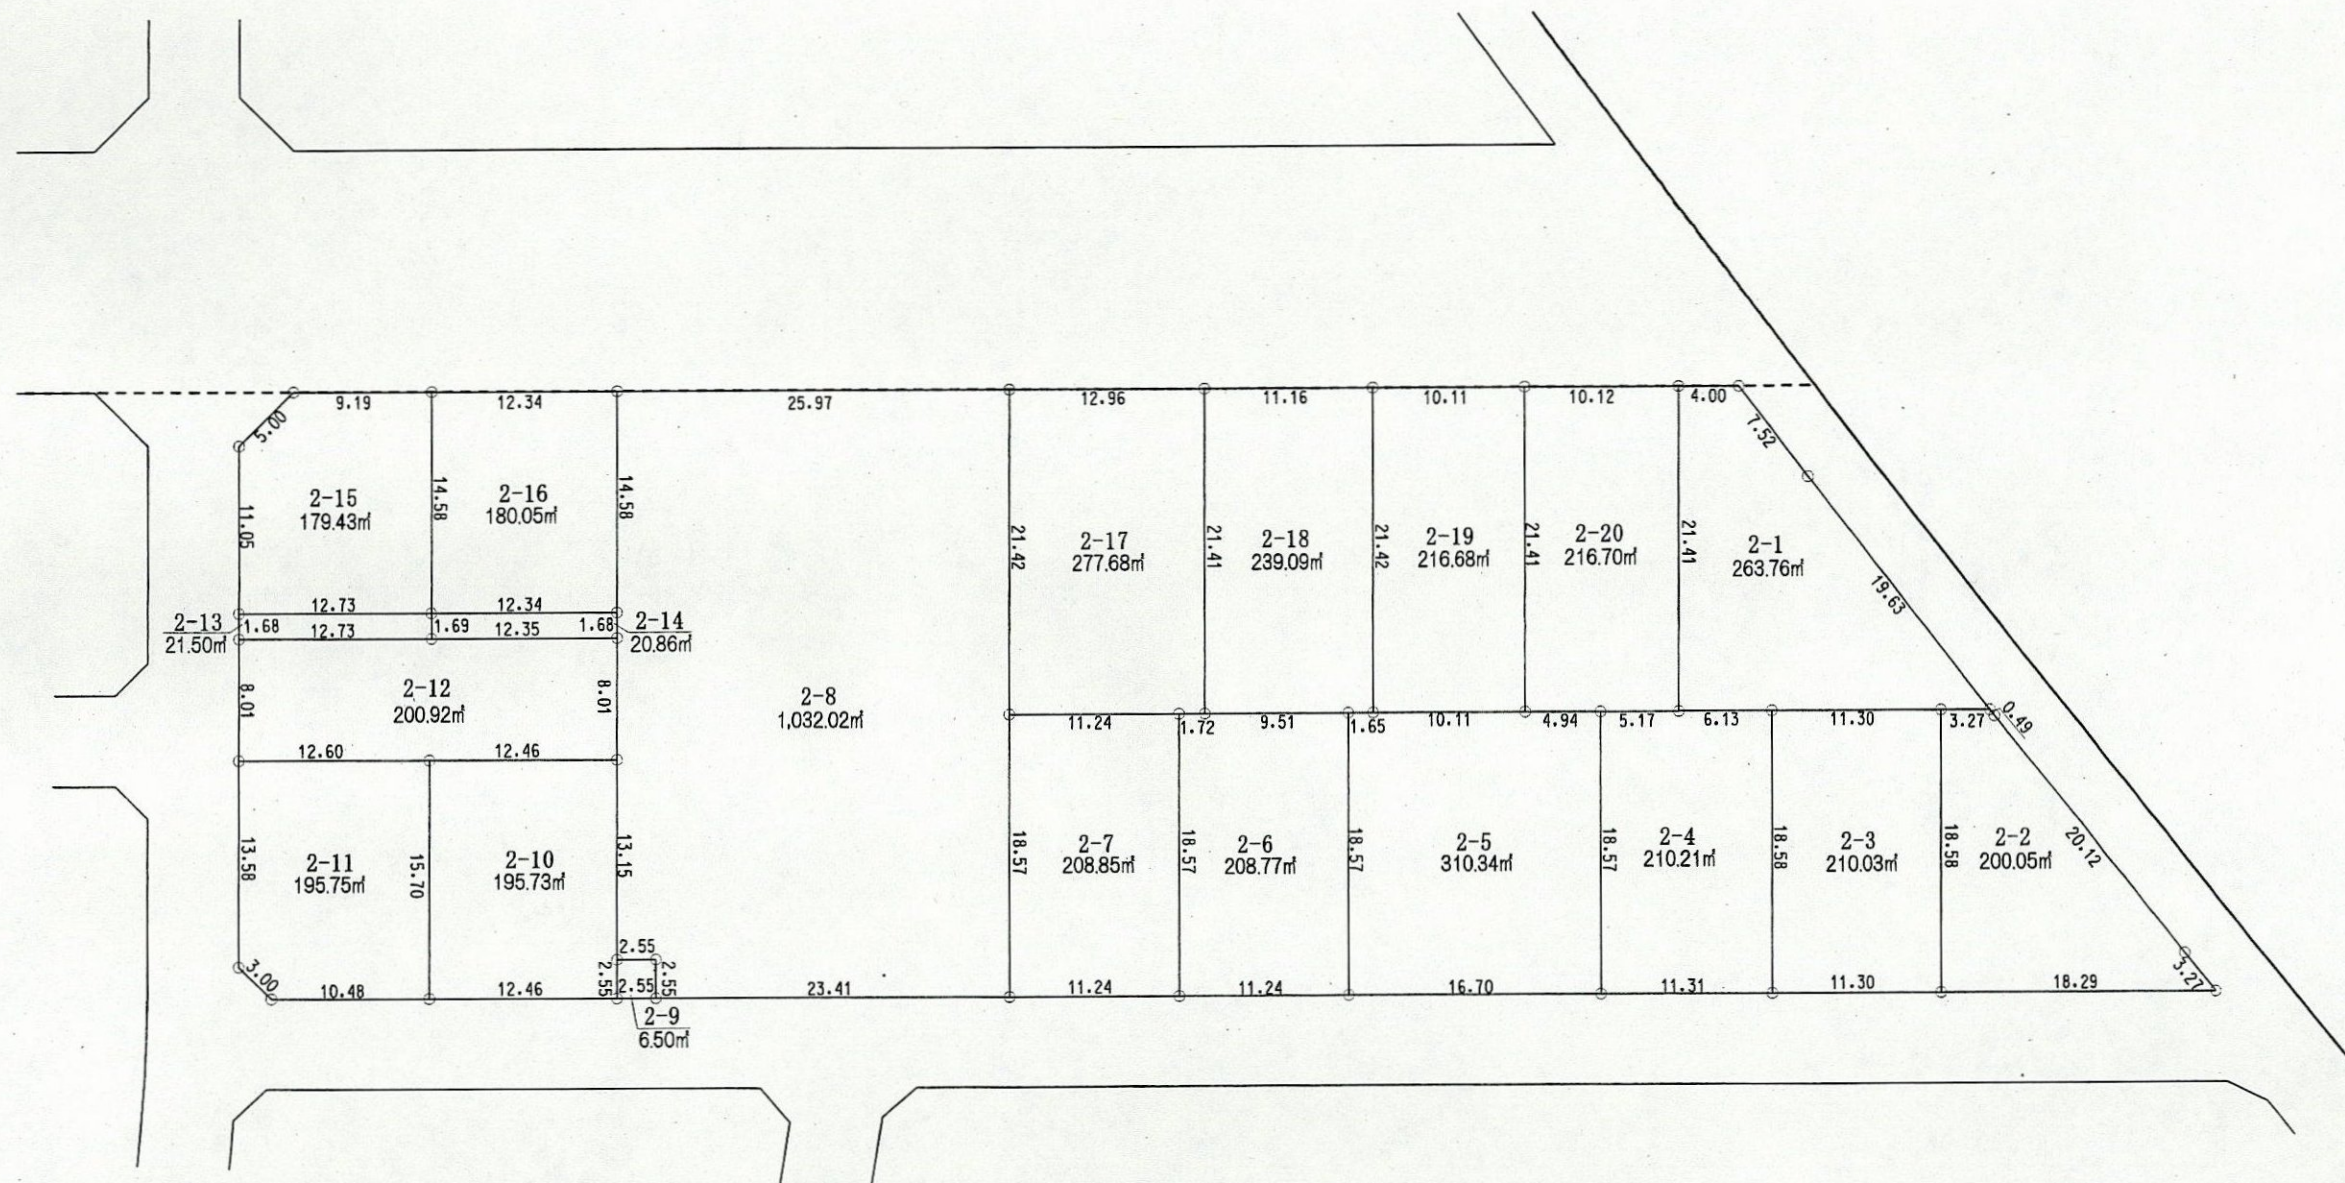

秋山二丁目

秋山三丁目

凡例	
地区界	——
町界	----
境界点	○

4.00	8.00	地番
10.00	10.00	1-1
12.00	12.00	120.00m <sup>2</sup>
10.00	10.00	地積
辺長 (m)		地積