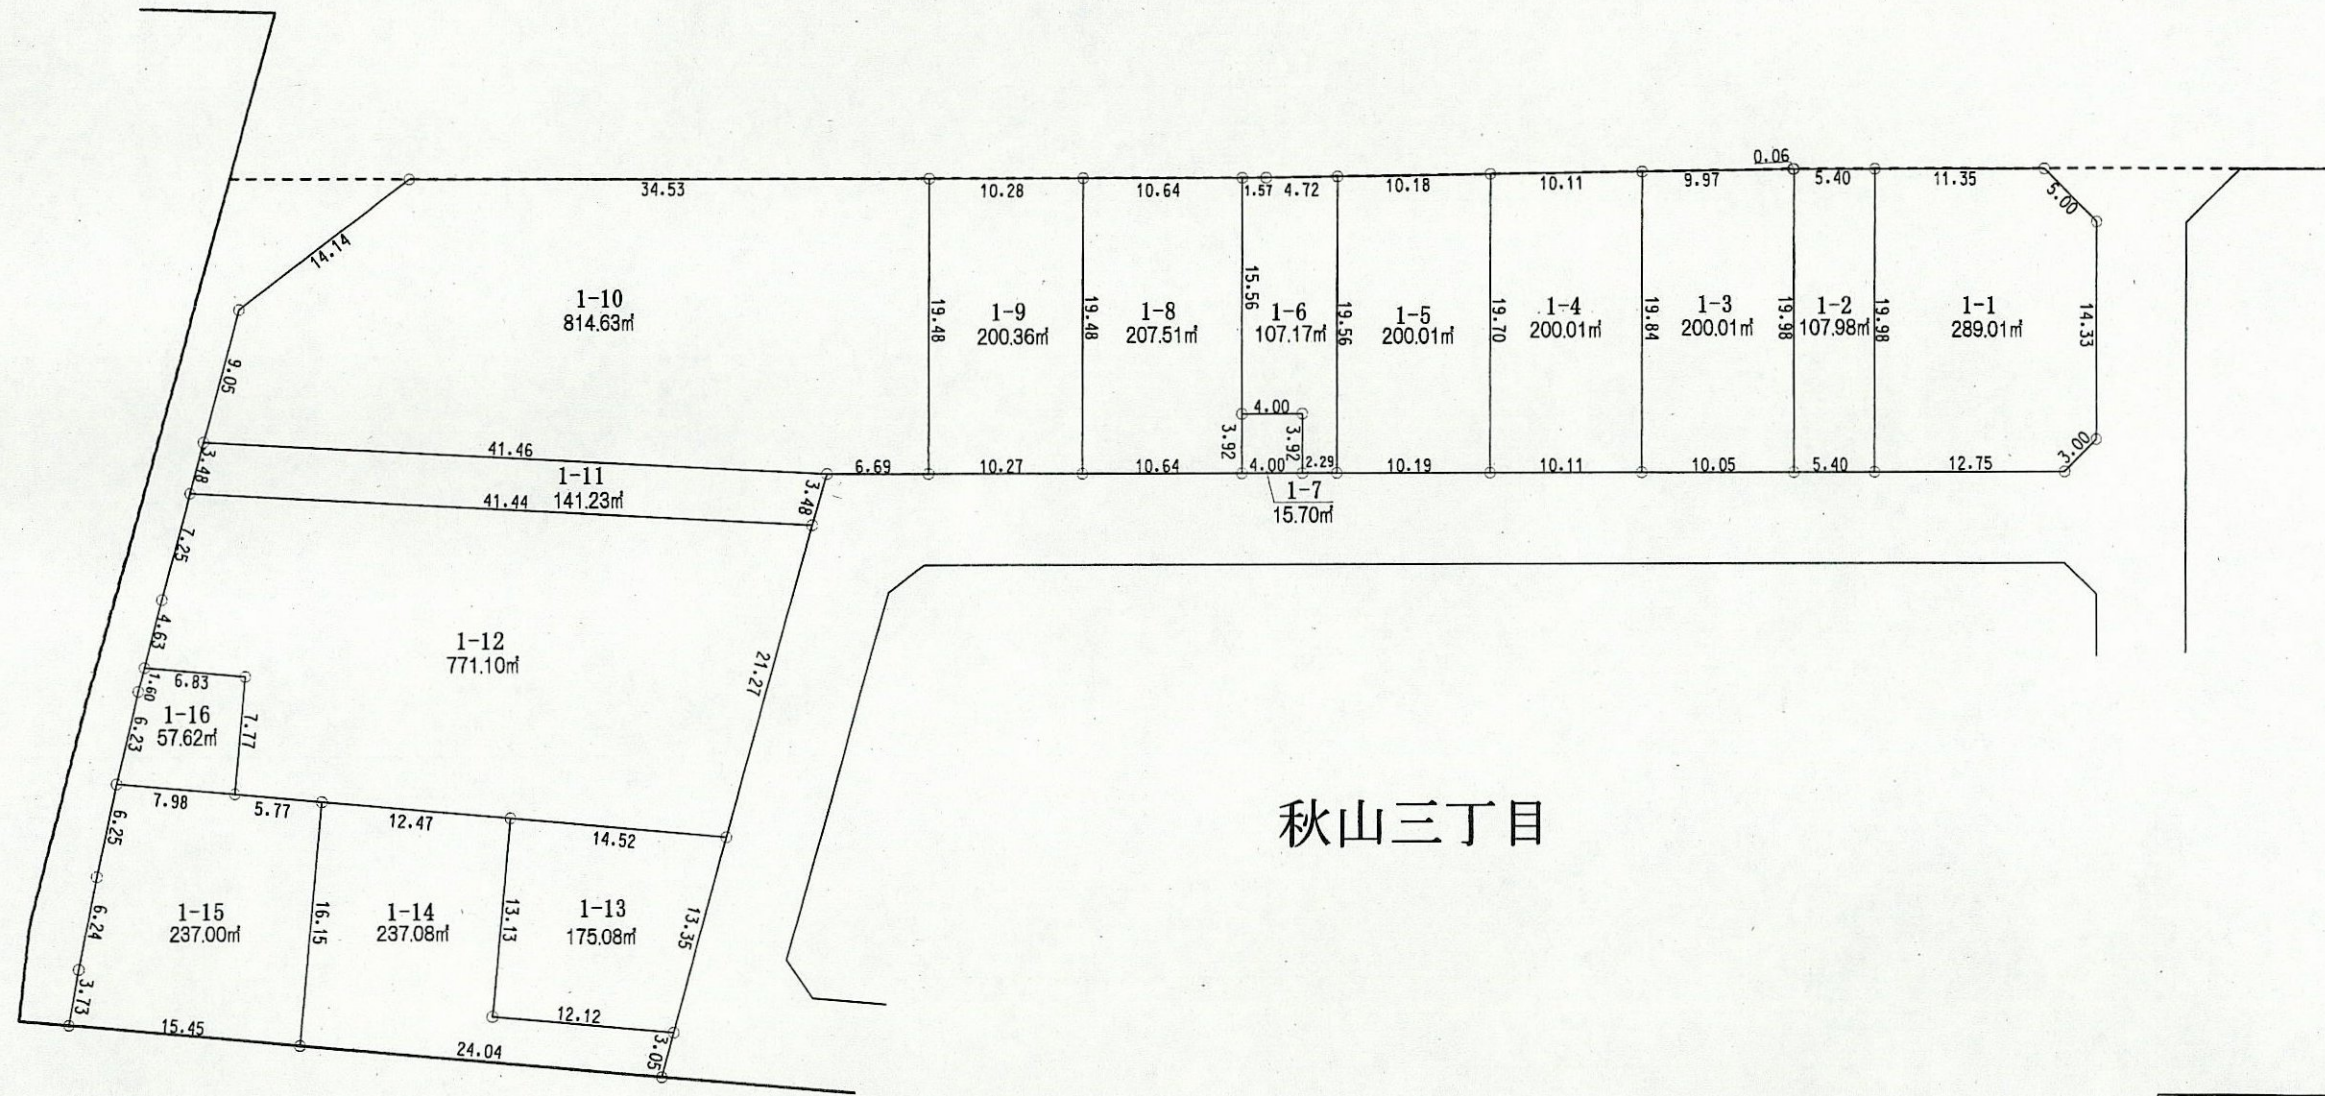

秋山二丁目

秋山三丁目

凡例	
地区界	——
町界	----
境界点	○

4.00	8.00	地番
10.00	10.00	1-1 120.00m²
12.00	10.00	地積
辺長(m)		