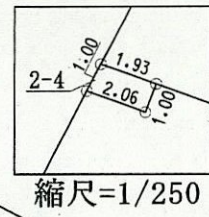

秋山二丁目

秋山三丁目

秋山一丁目

凡例	
地区界	——
町界	- - - -
境界点	○

4.00	8.00	地番
1-1 120.00㎡		10.00
10.00	12.00	地積
辺長(m)		

松戸市秋山土地区画整理組合